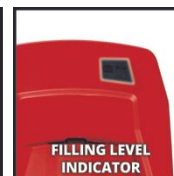

Technische Daten

- Leerlaufdrehzahl	3400 min⁻¹
- Schnittbreite	41 cm
- Schnitthöhenverstellung	6 | 25-75 mm | Zentral
- Fangbehältervolumen	50 L
- Raddurchmesser vorne	150 mm
- Raddurchmesser hinten	220 mm