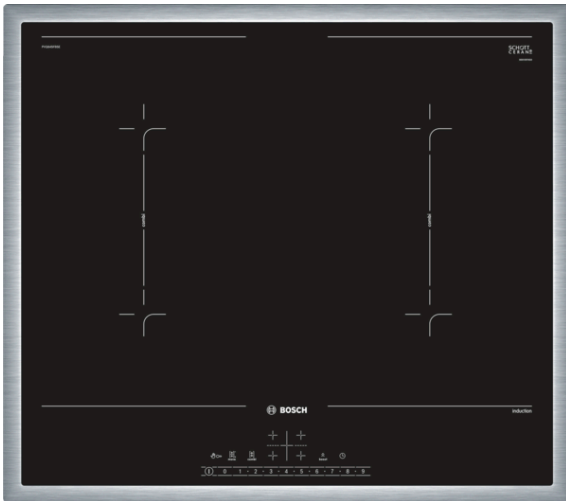

Serie | 6
**PVQ645FB5E
60 cm Induktions - Kochstelle
Glaskeramik**

Sonderzubehör

HEZ390042 : 4-er Set best aus 3 Töpfe + 1 Pfanne

Das Induktions- Kochfeld: so kochen Sie schnell, sicher und sauber bei geringem Energieverbrauch.

Technische Daten

Gerätetyp :	Kochstelle Glaskeramik
Bauform :	Eingebaut
Energiequelle :	Elektro
Anzahl der Kochzonen, die gleichzeitig benutzt werden können :	4
Nischenmaße (H x B x T) (mm) :	55 x 560-560 x 490-500
Gerätebreite (mm) :	583
Abmessungen des Gerätes (mm) :	55 x 583 x 513
Abmessungen des verpackten Gerätes (mm) :	126 x 753 x 608
Nettogewicht (kg) :	12,756
Bruttogewicht (kg) :	14,0
Restwärmanzeige :	Getrennt
Lage der Steuerung :	Vorne
Hauptoberflächenmaterial :	Glaskeramik
Oberflächenfarbe :	Edelstahl, Schwarz
Rahmenfarbe :	Edelstahl
Approbationszertifikate :	AENOR, CE
Länge Netzkabel (cm) :	110
EAN-Nummer :	4242005088249
Elektroanschlusswert (W) :	7400
Spannung (V) :	220-240
Frequenz (Hz) :	60; 50

Serie | 6 Mulden

PVQ645FB5E

60 cm Induktions - Kochstelle Glaskeramik

Das Induktions- Kochfeld: so kochen Sie schnell, sicher und sauber bei geringem Energieverbrauch.

Design:

- umlaufender Rahmen

Schnelligkeit:

Leistung und Größe:

- Kochzonen: 1 x Ø 190 mm, 210 mm, 2.2 kW (max. Powerstufe 3.7 kW) Induktion; 1 x Ø 190 mm, 210 mm, 2.2 kW (max. Powerstufe 3.7 kW) Induktion; 1 x Ø 190 mm, 210 mm, 2.2 kW (max. Powerstufe 3.7 kW) Induktion; 1 x Ø 190 mm, 210 mm, 2.2 kW (max. Powerstufe 3.7 kW) Induktion
- 17 Leistungsstufen