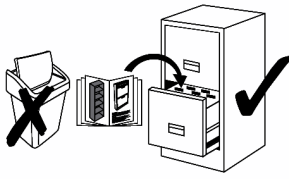

Name · Naam · Nazwa · Ísim · Название · Nume · Nome · Názov · Názov ·
Název · Neve

WINSTON / BELFORT

Typ · Type · Tip · Тип · Tipo · Típus

☎ 1200; 6020; 6020+0088

v1		a x4 b M8x80 x4 c x1 d x4		
	v2		a x4 d x4	
		v3		a x4 d x4