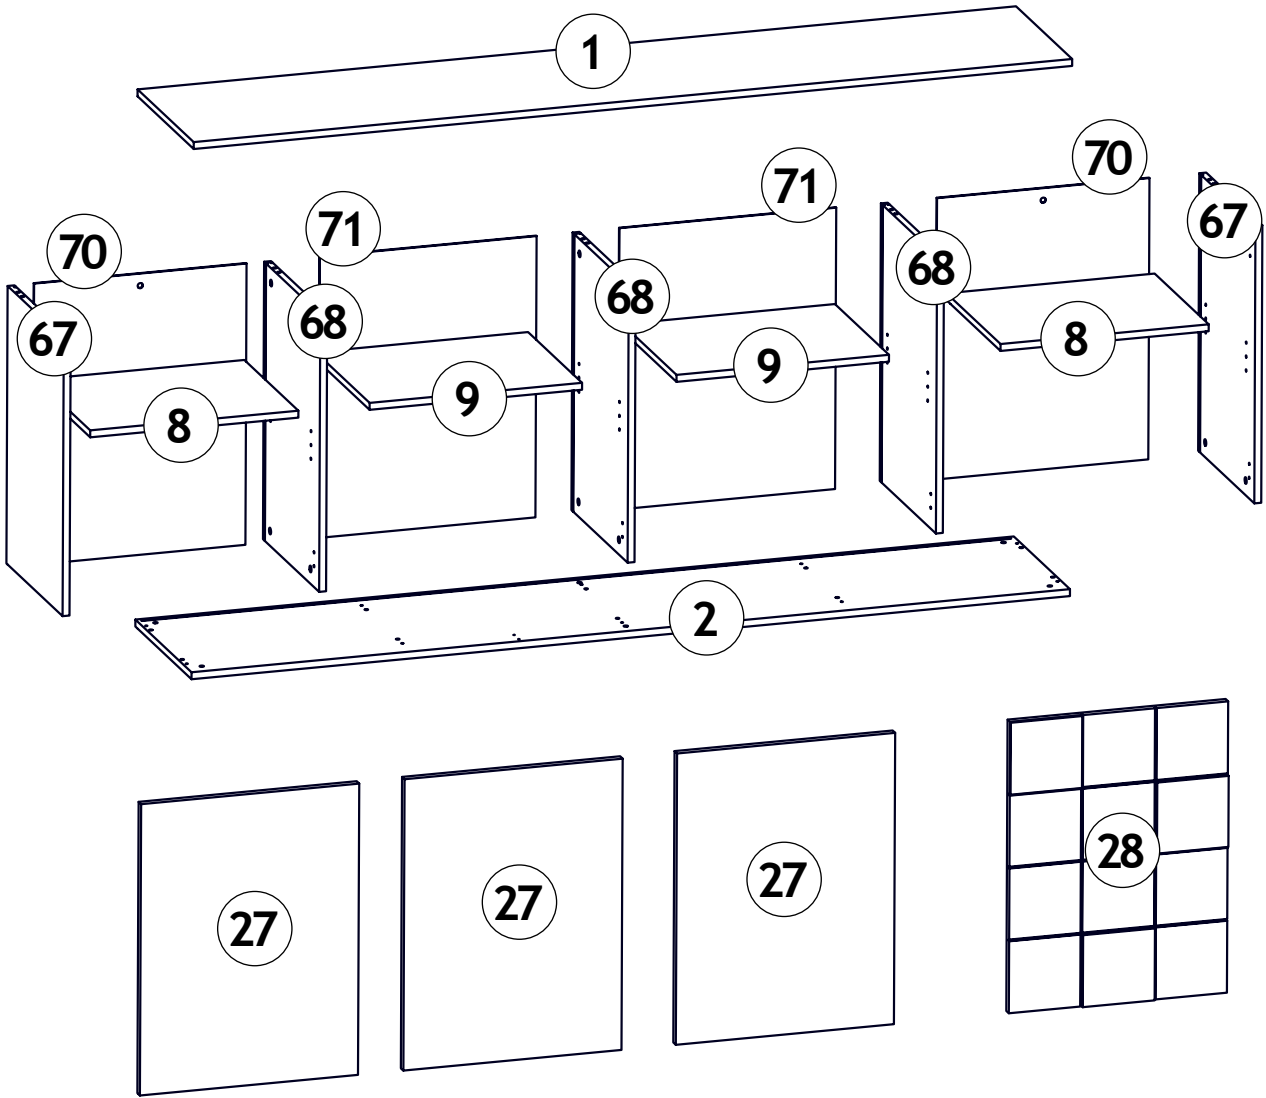

Teil Nr. Pièces Nr. Pieces No. Часть Ном. Kawalek Nr. Parça No Kusù Nr. Kusov Nr. Pezzi Nr. Nr piese. Darab száma. Stukken Nr. Kārtas nr.	Anzahl Quantité Quantity Количество Ilość Miktar Množství Množstvo Quantità Cantitatea Mennyiség Hoeveelheid Skaitis	Kasten Nr. Colli Nr. Colli No. Коробка Ном. Polu Nr. Kutusu Nr. Kolonka Č. Počet balení Colli Nr. Nu pachete Colli száma. Colli Nr. Kastes nr.	Maß, mm Dimensions, mm Dimensions, mm Размеры, mm Wymiary, mm Boyutlar, mm Rozměry, mm Rozmery, mm Dimensioni, mm Dimensiuni, mm Méterek, mm Afmetingen, mm Izmēri, mm	
1	1	2/3	2030 x 400 x 16	
2	1	2/3	2030 x 400 x 16	
8	2	1/3	481 x 385 x 16	
9	2	1/3	491 x 385 x 16	
27	3	3/3	672 x 504 x 18	
28	1	3/3	672 x 504 x 24	
67	2	1/3	640 x 400 x 16	
68	3	2/3	640 x 400 x 16	
70	2	3/3	649 x 491 x 3	
71	2	3/3	649 x 501 x 3	

67482-1 67482-2

67482-1 67482-2