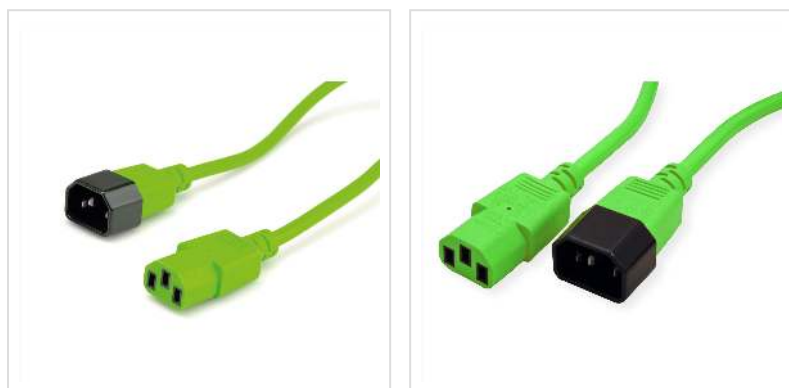

ROLINE Apparate-Verbindungskabel, IEC 320 C14 - C13, grün, 0,8 m

Artikelnummer	19.08.1528
Hersteller	ROLINE
Hersteller-Art.-Nr.	19.08.1528
EAN (Einzelstück)	7630049614536

Apparate-Verbindungskabel mit vergossenem PVC Kaltgerätestecker und Kaltgerätebuchse

- Kabel mit vergossenem PVC Kaltgerätestecker und -buchse
- Nenndaten: 10A / 250VAC
- z.B. für Monitorstromversorgung über den Computer oder als Verlängerung für vorhandenes Kabel

Technische Daten

Hersteller	ROLINE
Produktgruppe	Kabel
Produkttyp	Stromkabel
Farbe	grün
Länge	0.8 m
Anschlüsse	IEC320 C14, Kaltgeräte, 10A Stecker / IEC320 C13, Kaltgeräte, 10A Buchse
Seite 1 Typ des Anschlusses	IEC320 C14, Kaltgeräte, 10A
Seite 1 Art des Anschlusses	Männlich (Stecker)

Seite 2 Typ des Anschlusses	IEC320 C13, Kaltgeräte, 10A
-----------------------------	-----------------------------

Seite 2 Art des Anschlusses	Weiblich (Buchse)
-----------------------------	-------------------