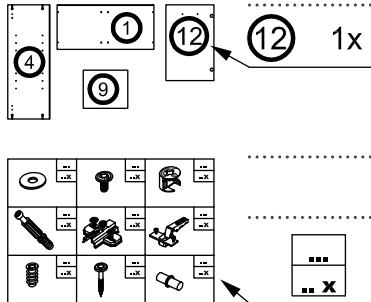

1

2

3

4**5****6****7****8****9**

D Montageanleitung

F Notice de montage

NL Handleiding voor de montage

CZ Monzážní návod

HU Szerelési útmutató

TR Montaj talimatı

GB Assembly instructions

I Istruzione di montaggio

PL Instrukcja montaży

SK Návod na montáž

RO Instrucțiuni de montaj

RU ИНСТРУКЦИЯ ПО МОНТАЖУ

Art. Nr. 1045-Lö

Art. Nr. 1045

62 10x	72 7x	108 6x
3,5 x 13	4x13	
142 8x	143 8x	222 12x
Ø 15 x 11,5	6 x 44	4,5 x 55
296 1x	297 1x	364 6x
521 mm	1641 mm	
928 2x	575 1x	903 12x
4 x 15		Ø 12 / 2,5
908 2x	916 20x	921 10x
927 10x	928 12x	941 4x
6,3 x 11	4 x 15	