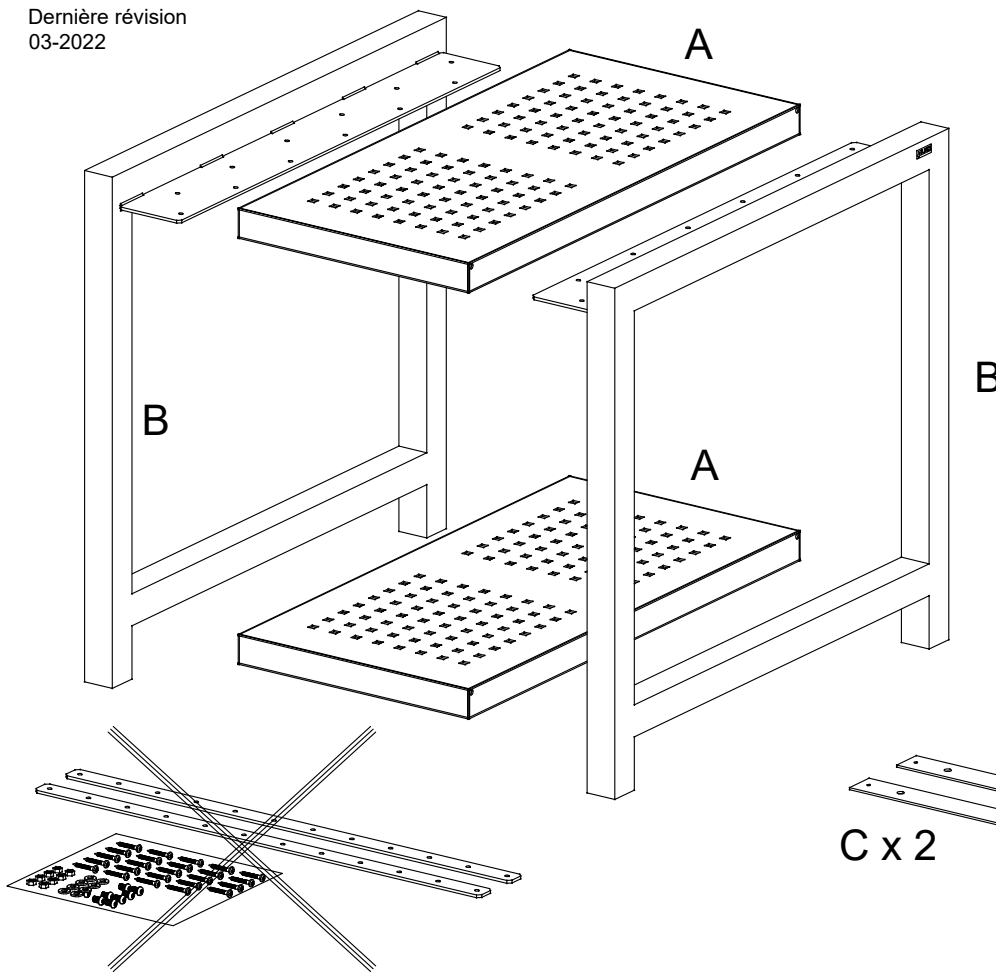

# PLUS

PLUS A/S  
Ådalen 13B  
DK-6600 Vejen  
phone: +45 7996 3333  
web: www.plus.dk

1.

2.

H x 4

Skrú langsomt !  
Screw slowly !  
Langsam Schrauben !  
Visser lentement les vis

Selvskærende skrue  
Self-drilling screw  
Selbstbohrende Schraube  
Vis autoperceuses