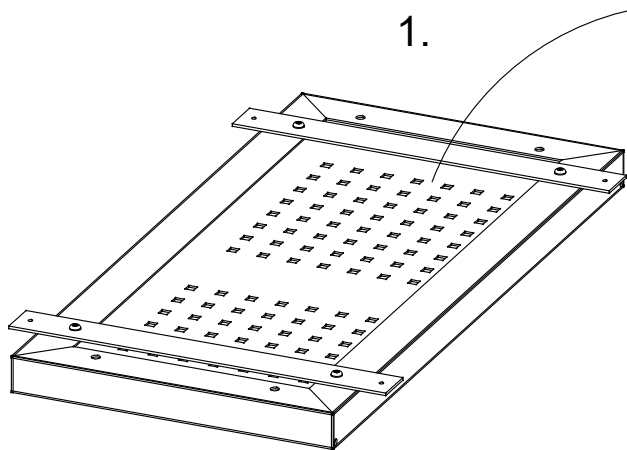

# PLUS

PLUS A/S  
Ådalen 13B  
DK-6600 Vejen  
phone: +45 7996 3333  
web: www.plus.dk

1.

2.

H x 4

Skrú langsomt !  
Screw slowly !  
Langsam Schrauben !  
Visser lentement les vis

Selvskærende skrue  
Self-drilling screw  
Selbstbohrende Schraube  
Vis autoperceuses