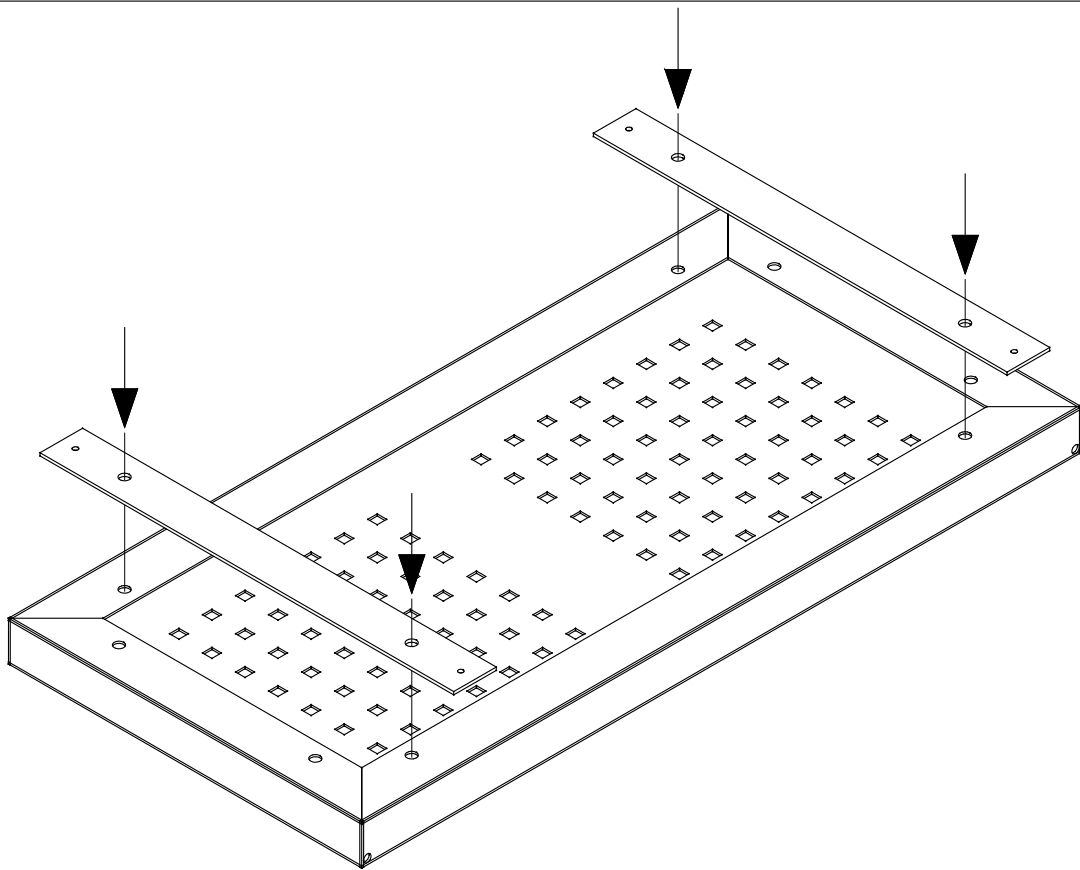

# PLUS

PLUS A/S  
Ådalen 13B  
DK-6600 Vejen  
phone: +45 7996 3333  
web: www.plus.dk

1.

2.

H x 4

Skrú langsomt !  
Screw slowly !  
Langsam Schrauben !  
Visser lentement les vis

Selvskærende skrue  
Self-drilling screw  
Selbstbohrende Schraube  
Vis autoperceuses