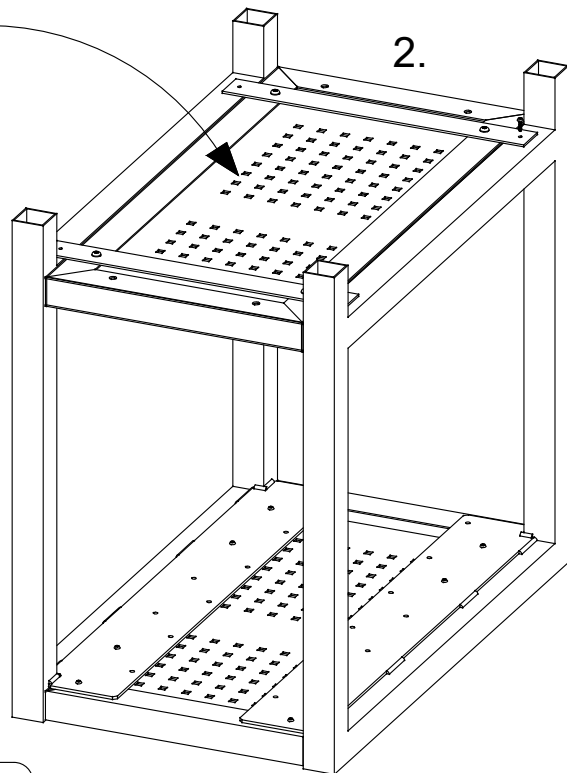

# PLUS

PLUS A/S  
Ådalen 13B  
DK-6600 Vejen  
phone: +45 7996 3333  
web: www.plus.dk

1.

2.

H x 4

Skrú langsomt !  
Screw slowly !  
Langsam Schrauben !  
Visser lentement les vis

Selvskærende skrue  
Self-drilling screw  
Selbstbohrende Schraube  
Vis autoperceuses