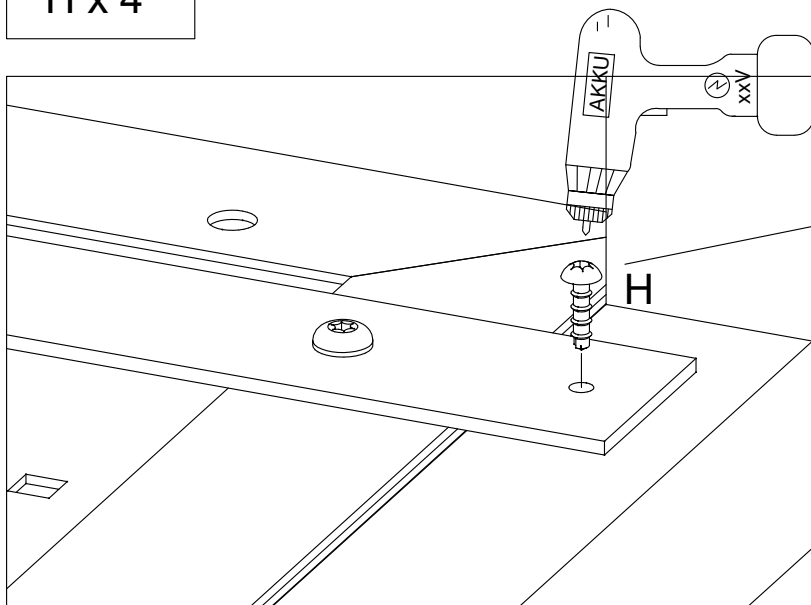

# PLUS

PLUS A/S  
Ådalen 13B  
DK-6600 Vejen  
phone: +45 7996 3333  
web: www.plus.dk

1.

2.

H x 4

Skrú langsomt !  
Screw slowly !  
Langsam Schrauben !  
Visser lentement les vis

Selvskærende skrue  
Self-drilling screw  
Selbstbohrende Schraube  
Vis autoperceuses