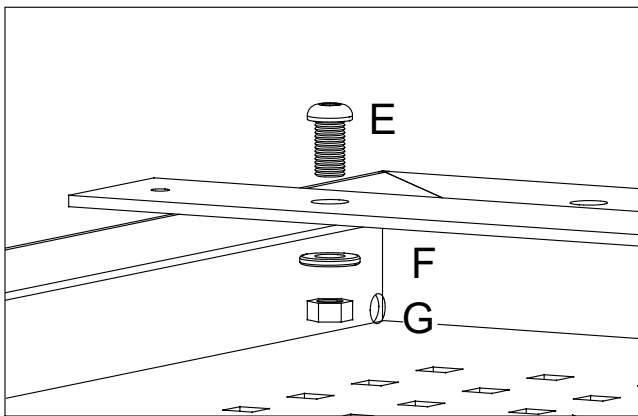

# PLUS

PLUS A/S  
Ådalen 13B  
DK-6600 Vejen  
phone: +45 7996 3333  
web: www.plus.dk

1.

2.

H x 4

Skrú langsomt !  
Screw slowly !  
Langsam Schrauben !  
Visser lentement les vis

Selvskærende skrue  
Self-drilling screw  
Selbstbohrende Schraube  
Vis autoperceuses