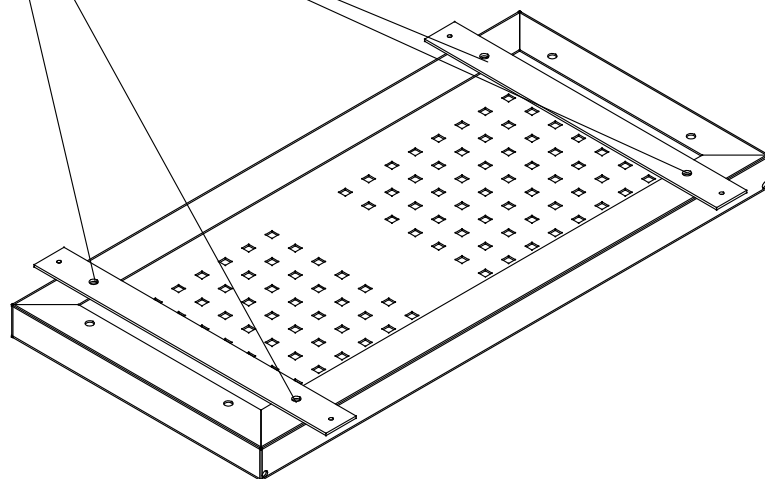

# PLUS

PLUS A/S  
Ådalen 13B  
DK-6600 Vejen  
phone: +45 7996 3333  
web: www.plus.dk

1.

2.

H x 4

Skrú langsomt !  
Screw slowly !  
Langsam Schrauben !  
Visser lentement les vis

Selvskærende skrue  
Self-drilling screw  
Selbstbohrende Schraube  
Vis autoperceuses