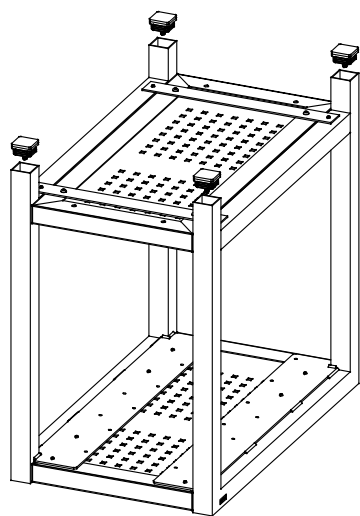

# PLUS

PLUS A/S  
Ådalen 13B  
DK-6600 Vejen  
phone: +45 7996 3333  
web: www.plus.dk

1.

2.

H x 4

Skrú langsomt !  
Screw slowly !  
Langsam Schrauben !  
Visser lentement les vis

Selvskærende skrue  
Self-drilling screw  
Selbstbohrende Schraube  
Vis autoperceuses