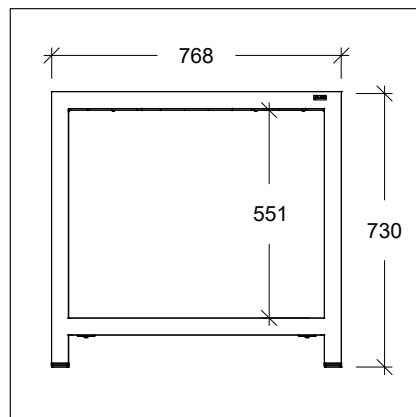

# PLUS

PLUS A/S  
Ådalen 13B  
DK-6600 Vejen  
phone: +45 7996 3333  
web: www.plus.dk

1.

2.

H x 4

Skrú langsomt !  
Screw slowly !  
Langsam Schrauben !  
Visser lentement les vis

Selvskærende skrue  
Self-drilling screw  
Selbstbohrende Schraube  
Vis autoperceuses