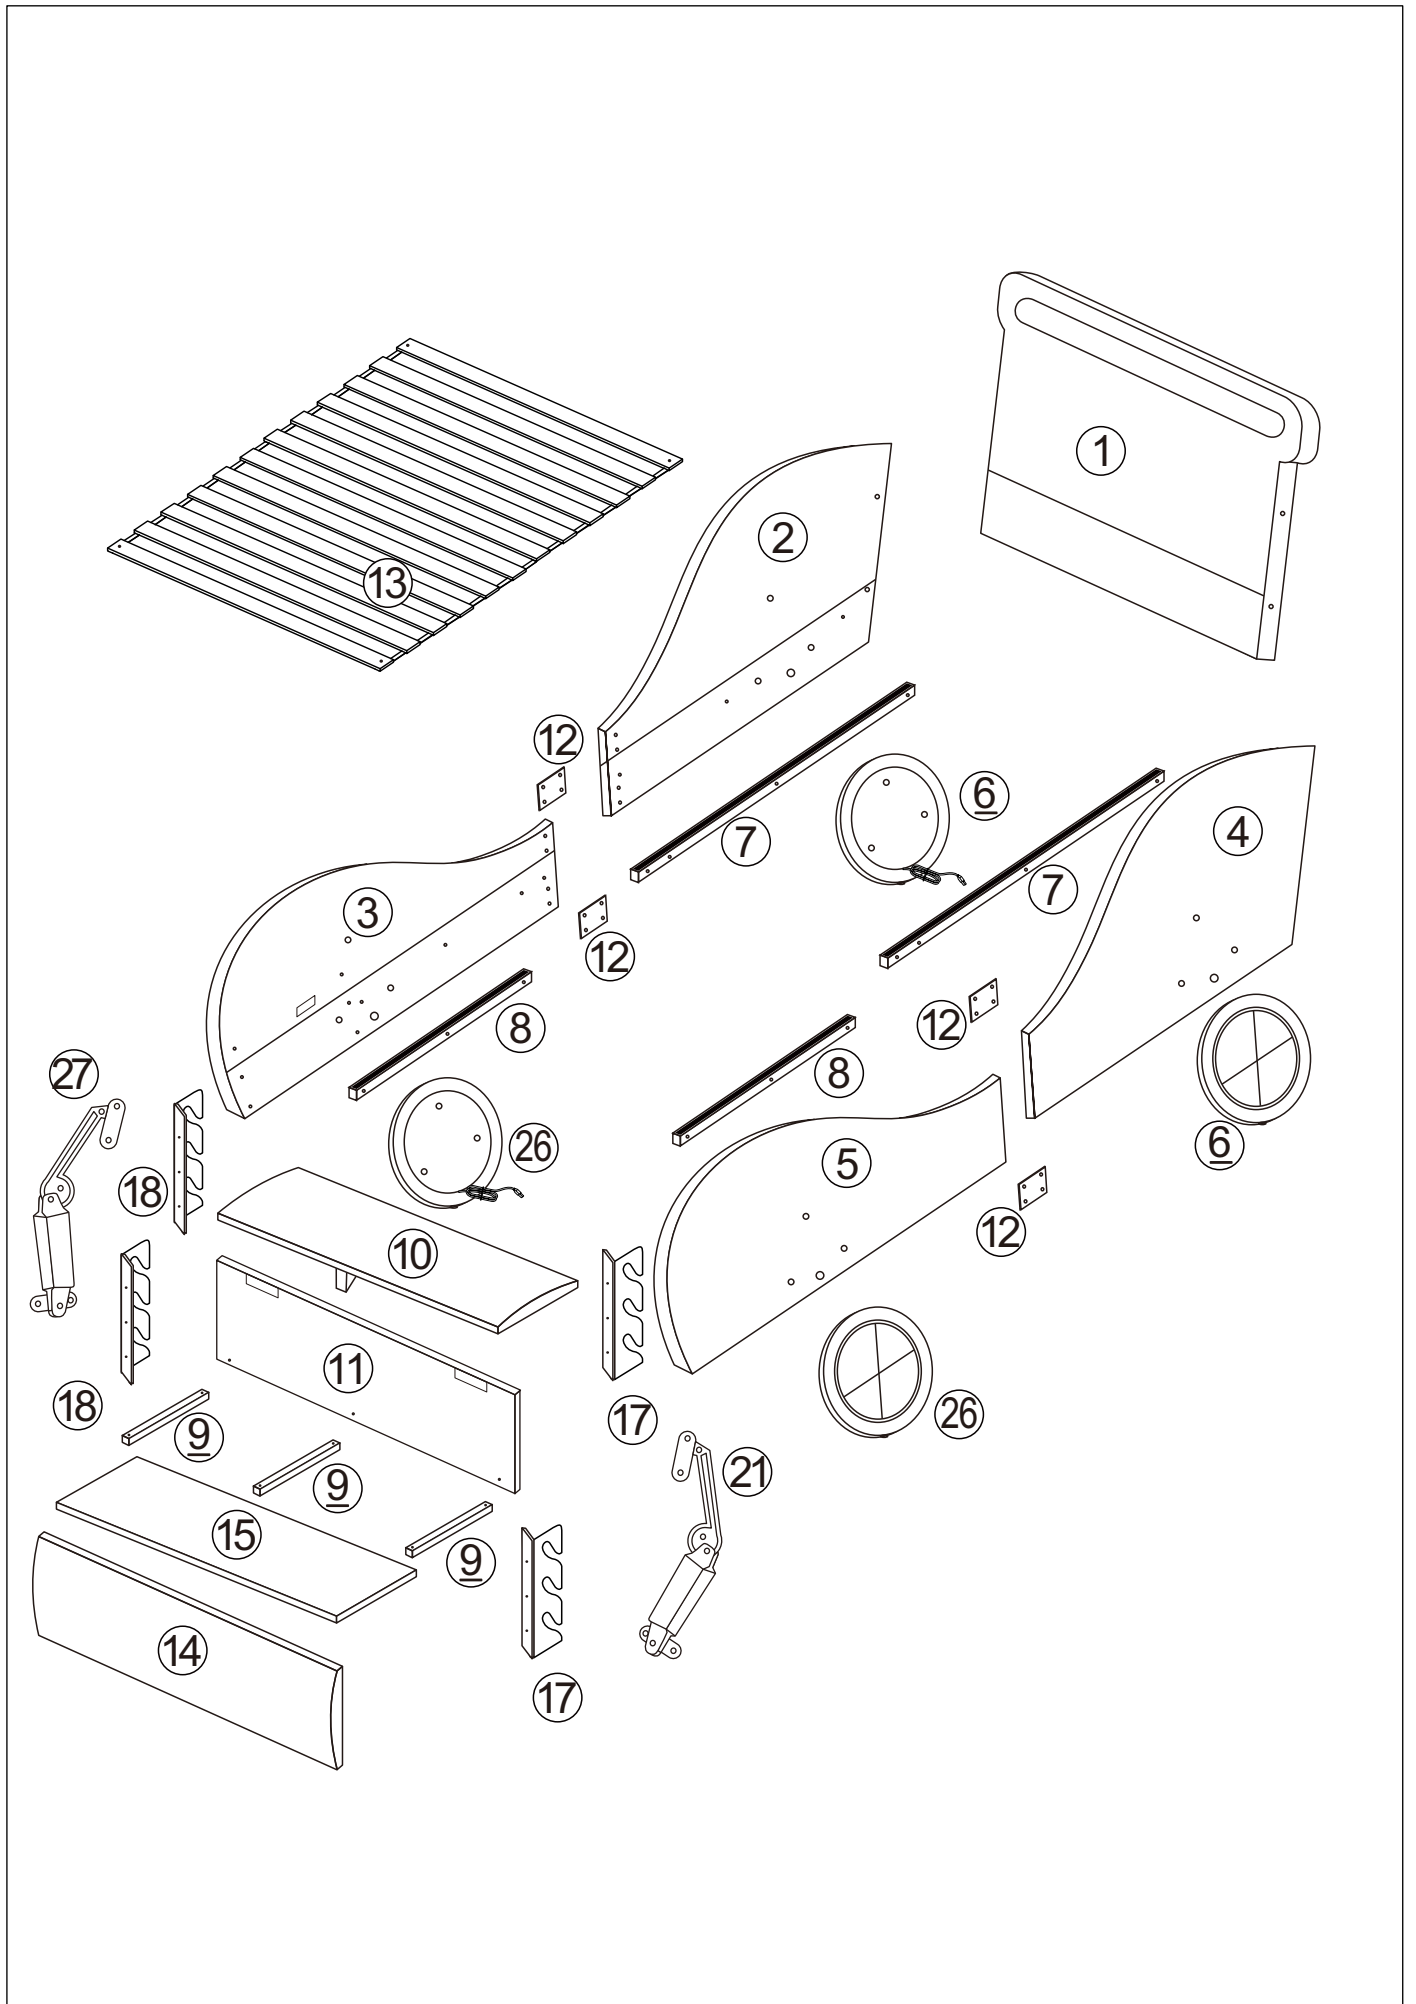

# Assembly Instruction

SKU: WF314472/WF314473/WF314474

**BED FRAME**

## Parts List for WF314472

<p><b>1</b></p>  <div style="text-align: right; border: 1px solid black; padding: 2px; width: fit-content; margin-left: auto;">1PC</div>	<p><b>6</b></p>  <div style="text-align: right; border: 1px solid black; padding: 2px; width: fit-content; margin-left: auto;">2PCS</div>
<p><b>26</b></p>  <div style="text-align: right; border: 1px solid black; padding: 2px; width: fit-content; margin-left: auto;">2PCS</div>	

## Parts List for WF314473

<p><b>2</b></p>  <div style="text-align: right; border: 1px solid black; padding: 2px; width: fit-content; margin-left: auto;">1PC</div>	<p><b>3</b></p>  <div style="text-align: right; border: 1px solid black; padding: 2px; width: fit-content; margin-left: auto;">1PC</div>
<p><b>4</b></p>  <div style="text-align: right; border: 1px solid black; padding: 2px; width: fit-content; margin-left: auto;">1PC</div>	<p><b>5</b></p>  <div style="text-align: right; border: 1px solid black; padding: 2px; width: fit-content; margin-left: auto;">1PC</div>
<p><b>7</b></p>  <div style="text-align: right; border: 1px solid black; padding: 2px; width: fit-content; margin-left: auto;">2PCS</div>	

TIP:

Please do not lock tightly the screws on this step, only lock in the half as the picture.

6

7

TIP:

The part "17" and "18" are different, they go in two directions: left and right, please install as the picture shown.