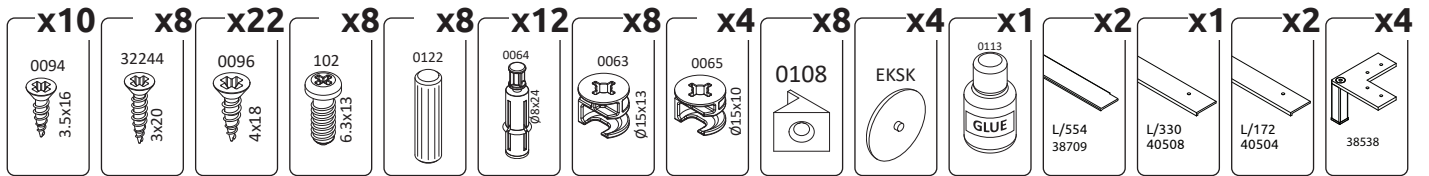

**NS2/ON**  
**LHW - 556x427x400**  
28.04.2020

5

6

7

8

9