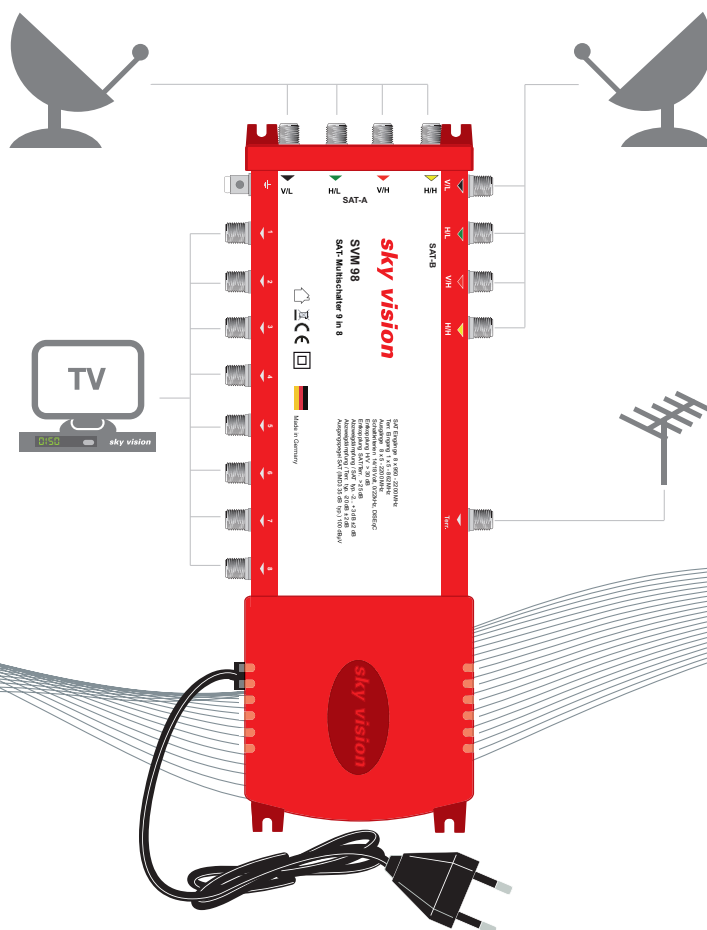

SAT-Multischalter 9 in 8

Multischalter für 8 Teilnehmer mit passiver Terrestrick

Genau richtig für Sie! Die Ausstattung im Überblick:

- Bis zu 8 Teilnehmer können die digitale Programmvierfalt genießen
- Für Quattro-LNB geeignet
- Einspeisemöglichkeit von terrestrischen Signalen
- Eingänge: 8 x SAT & 1 x Terrestrick
- Mit energiesparendem Schaltnetzteil

Die wichtigsten technischen Daten:

Eingänge:	8x SAT + 1x Terrestrisch
Ausgänge:	8x Teilnehmer
LNB Typ:	Quattro
Schaltkriterien:	14/18 Volt, 0/22kHz
Frequenzbereich SAT:	950 - 2.200 MHz
Frequenzbereich Terr.:	5 - 862 MHz
Eingangsdämpfung SAT:	5...1 dB +/- 2 dB
Eingangsdämpfung Terr.:	20 dB +/- 2 dB
Entkopplung H/V:	> 30 dB
Entkopplung SAT/Terr.:	> 25 dB

Rückflussdämpfung Eingang / Ausgang:	10 dB
Max. Ausgangspegel SAT:	100 dBµV
Max. Ausgangspegel Terr.:	passiv
Stromverbrauch Netzteil:	10 mA
Maße (LxBxH):	260 x 111 x 40 mm
Kartonmaße (LxBxH):	350 x 130 x 50 mm
Gewicht:	500 g
Arbeitsumgebung:	-20...50 °C