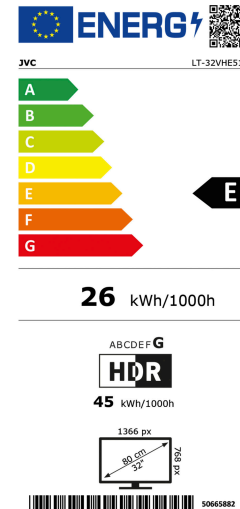

FULL HD/HD Fernseher

LT-32VHE5156

- > HD READY
- > SMART TV
- > 2 HDMI, 1 USB
- > SUPER RESOLUTION