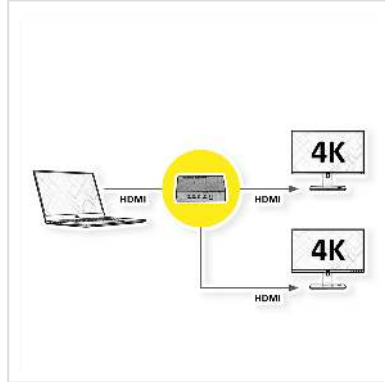

# ROLINE 4K HDMI Video-Splitter, 2fach

<b>Artikelnummer</b>	14.01.3585
<b>Hersteller</b>	ROLINE
<b>Hersteller-Art.-Nr.</b>	14.01.3585
<b>EAN (Einzelstück)</b>	7611990145911

**roline**  
Designed for Professionals

## Vervielfältigt ein HDMI Videosignal, z.B. von einem DVD-Player, auf bis zu zwei Ausgabegeräte mit 4K-Auflösung (bei 60 Hz)

- Für den Einsatz bei Präsentationen bzw. zu Schulungszwecken
- Anschlüsse: 1x HDMI Eingang, 2x HDMI Ausgang
- Unterstützt 480i, 480p, 720i, 720p, 1080i, 1080p, 2160p @60Hz
- Unterstützt 3D
- Einfache Installation und Bedienung
- Es wird keine Software benötigt
- Spannungsversorgung 5VDC, 2A

## ROLINE 2-Port HDMI-Splitter für Bildübertragungen bis zu 4K2K Ultra HD und in 3D-Qualität

Der ROLINE HDMI-Video-Splitter ermöglicht eine zuverlässige Aufteilung von Bild- und Tonsignalen an bis zu zwei HDMI-Anzeigegeräte ohne jegliche Qualitätsverluste. So können beispielsweise Videoformate von PC oder Notebook auf zwei Endgeräte wie Monitor, Fernseher oder Projektor verteilt werden. Ein Netzadapter für die Stromversorgung ist im Lieferumfang inbegriffen. Das hochwertige Metallgehäuse verbessert die Schirmung der Signale und sorgt für einen absolut störungsfreien Datentransfer. Der ROLINE HDMI-Splitter eignet sich insbesondere für den professionellen Gebrauch, z.B. für Schulungszwecke oder in der Werbung, die in hoher Auflösung mit bis zu 4k erfolgen soll. Es wird keine Software

### Technische Daten

Hersteller	ROLINE
Produktgruppe	Splitter und Selektoren
Produkttyp	HDMI-Video-Splitter
Farbe	schwarz
Lieferumfang	Splitter, Handbuch, Netzteil
Schnittstelle	HDMI
Eingänge	1
Ausgänge	2
Eingänge Video	1x HDMI Buchse
Ausgang Video	2x HDMI Buchse
Max. Auflösung (nom.)	3840 x 2160 @60Hz
Abmessungen (HxBxT)	20 x 80 x 51 mm
Leistung Netzteil	5 VDC; 2A
Zubehör: Akku/Batterie optional	Nicht relevant
Zubehör: Akku/Batterie benötigt	Nicht relevant
Höhe	20 mm
Breite	80 mm
Tiefe	51 mm
Gewicht	168.1 g