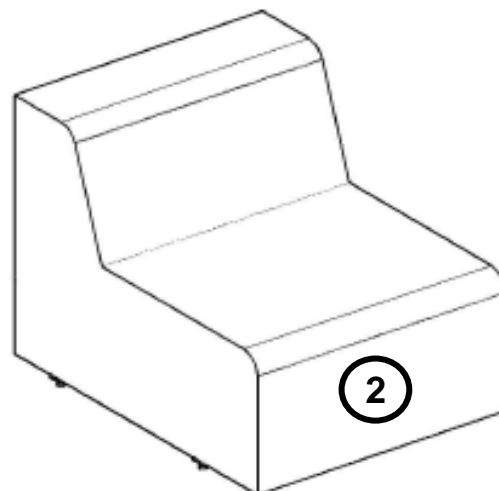

**Service • Usługa • Обслуживание • Servizio • Un service
Serviciu • Služba • Servis • Szolgáltatás**

Name • Nom • Nome • Naam • Nazwa • Název • Názov • Név • Nume • Isim • Название	KALIX
• Nr • No • N° • Номер • C • Sz 34922731, 43429535, 68437419, 98952663, 62401005, 62511017, 75474942, 96954039, 74255217, 84499648, 24389611, 30752650, 62823040, 68618164