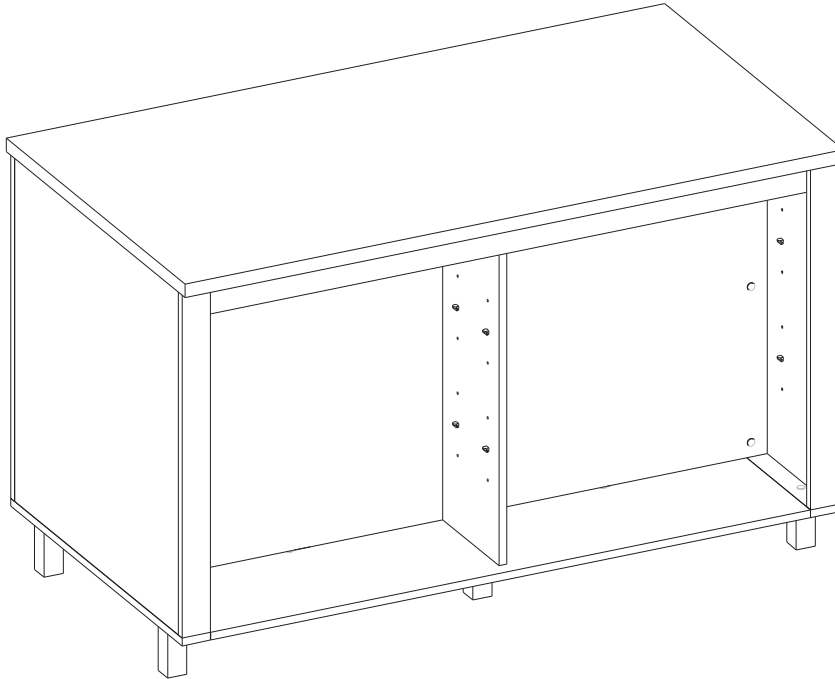

09

PP

16

ZM1

22

PP

ZM1

10