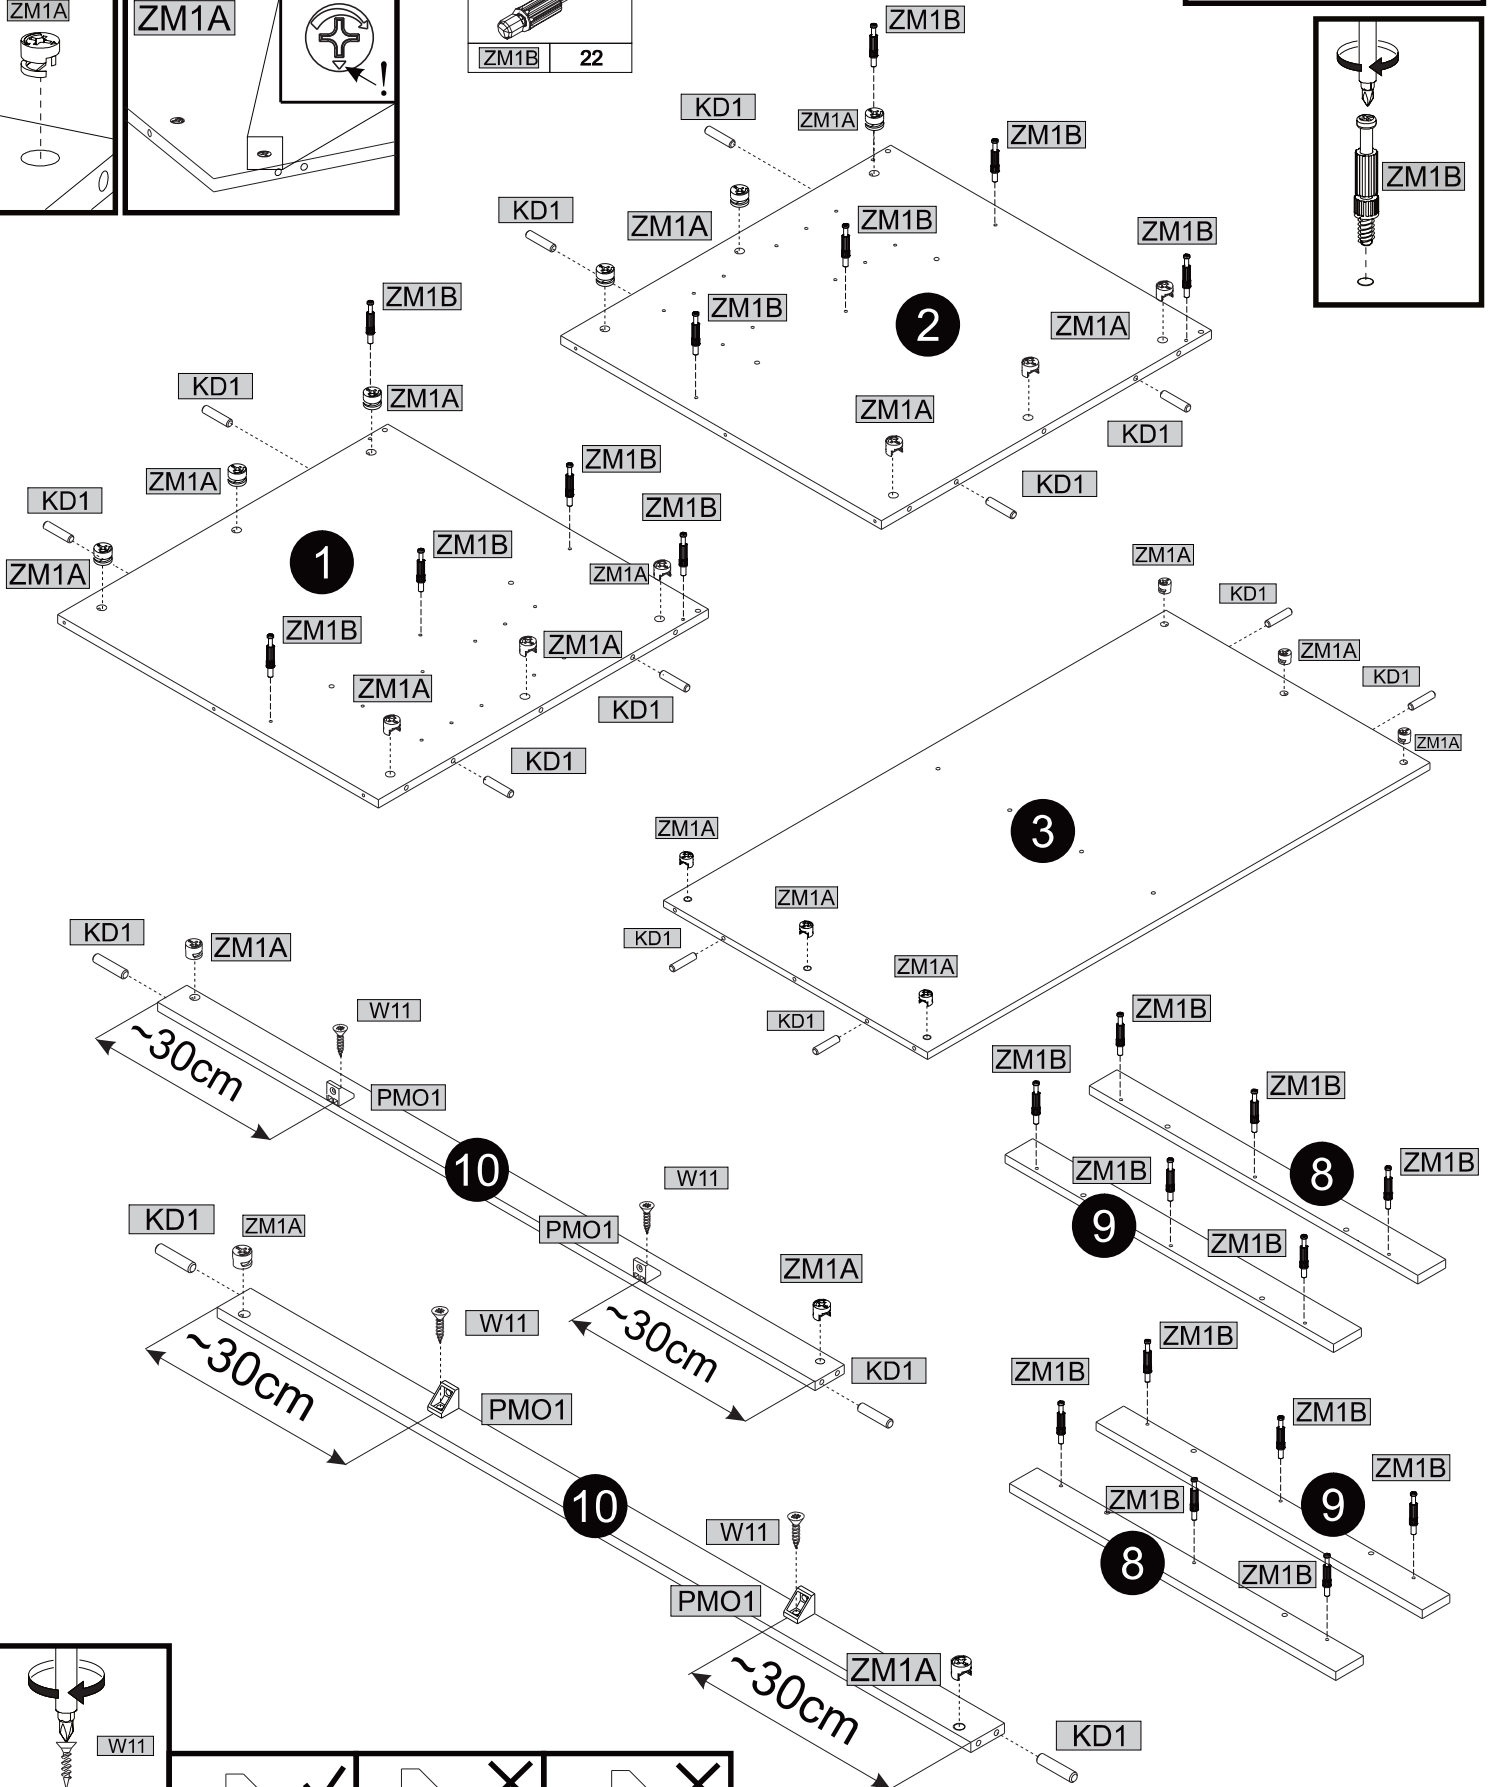

BILBERRY
Kücheninsel
84-136-78-3
SERIE: 25/21
HERGESTELLT VON:
BEGA-CONSULT GMBH & CO. KG
D-32676 LÜGDE, PYRMONTSTRASSE 78

KK1 1	KD1 18	K1 20	ZM1A 26	W11 56
PMO1 12	NS60 7	ZM1B 26	ZM1 22	PP 16
ZK 4				

		1/2				
		B	H	T		
1	686	706	16	x1		
2	686	706	16	x1		
4	706	236	16	x1		
5	718	60	16	x1		
6	718	60	16	x1		
8	706	60	16	x2		
9	706	60	16	x2		
11	664	236	16	x4		

		2/2				
		B	H	T		
3	1344	706	16	x1		
7	1257	300	16	x1		
10	1344	60	16	x2		
12	1380	750	28	x1		

01

ZM1A	6	KD1	4	PMO1	4	W11	4
------	---	-----	---	------	---	-----	---

ZM1B	22
------	----

02

NS60	ZM1A	KD1	8x30	ZM1B	W11
7	4	2		4	28

03

KK1	
1	

04

KK1 1

K1 16

08

W11 12

09

PP

16

ZM1