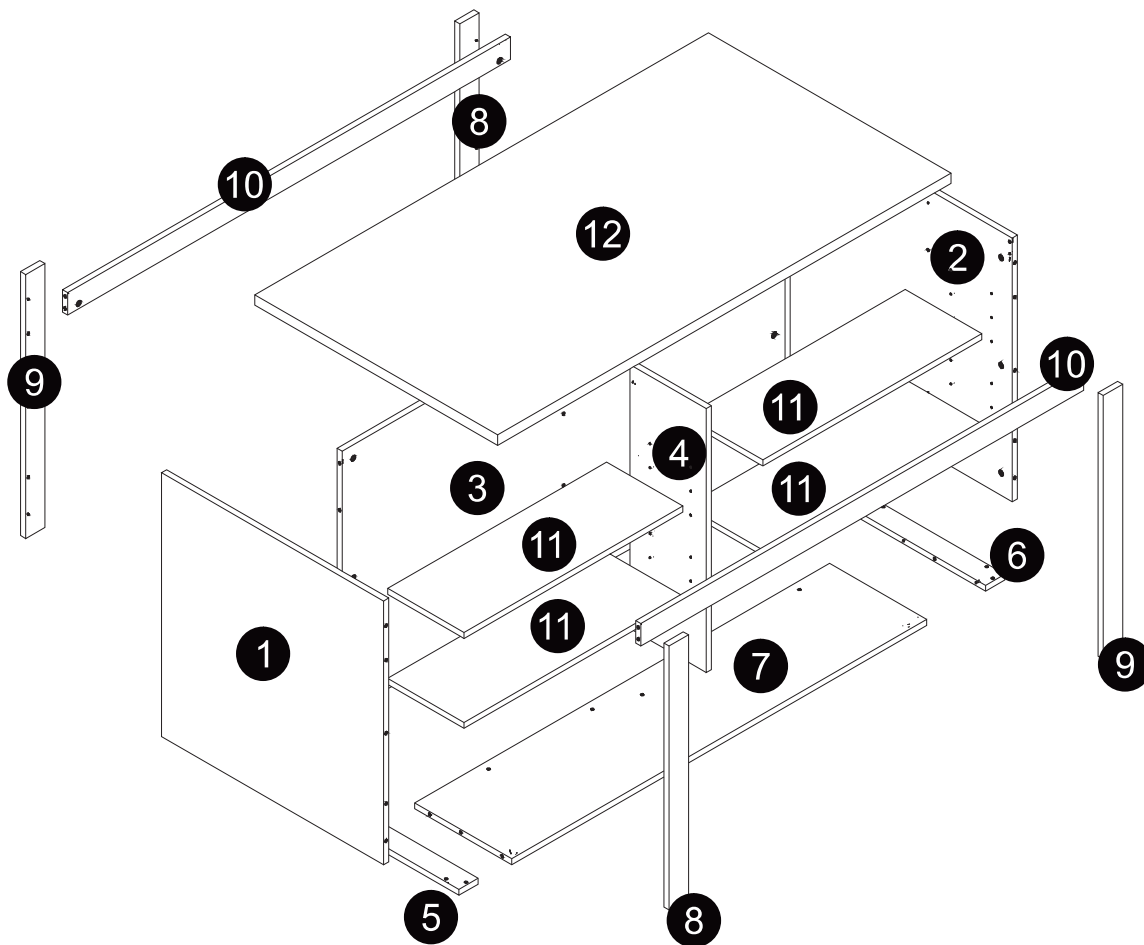

BILBERRY
Kücheninsel
84-136-78-3
SERIE: 25/21
HERGESTELLT VON:
BEGA-CONSULT GMBH & CO. KG
D-32676 LÜGDE, PYRMONTSTRASSE 78

KK1 1	KD1 18	K1 20	ZM1A 26	W11 56
PMO1 12	NS60 7	ZM1B 26	ZM1 22	PP 16
ZK 4				

		1/2				
		B	H	T		
1	686	706	16	x1		
2	686	706	16	x1		
4	706	236	16	x1		
5	718	60	16	x1		
6	718	60	16	x1		
8	706	60	16	x2		
9	706	60	16	x2		
11	664	236	16	x4		

		2/2				
		B	H	T		
3	1344	706	16	x1		
7	1257	300	16	x1		
10	1344	60	16	x2		
12	1380	750	28	x1		