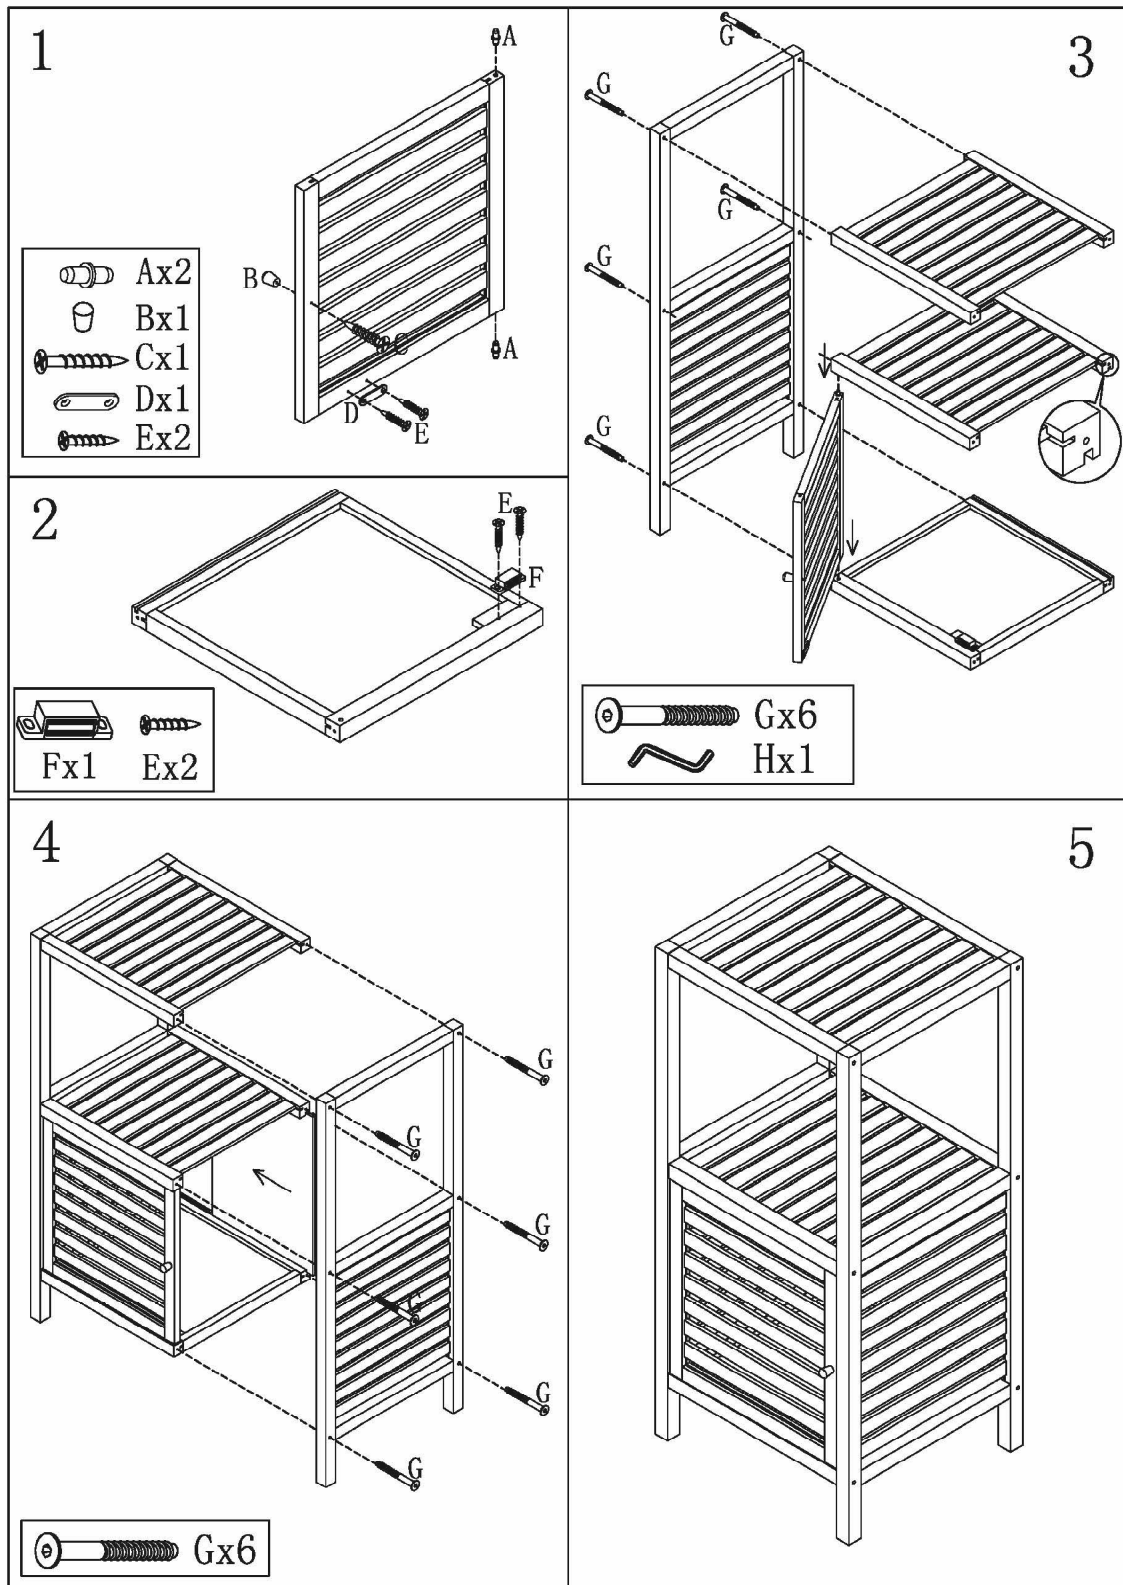

AUFBAUANLEITUNG - 18878

Badregal, 39.5x35.5x86cm, Walnuss

Zeller Present Handels GmbH
 D-63939 Woerth
 www.zeller-gmbh.com

Bitte bewahren Sie die Anleitung zum späteren Nachlesen auf und ziehen Sie die Schrauben regelmäßig nach.