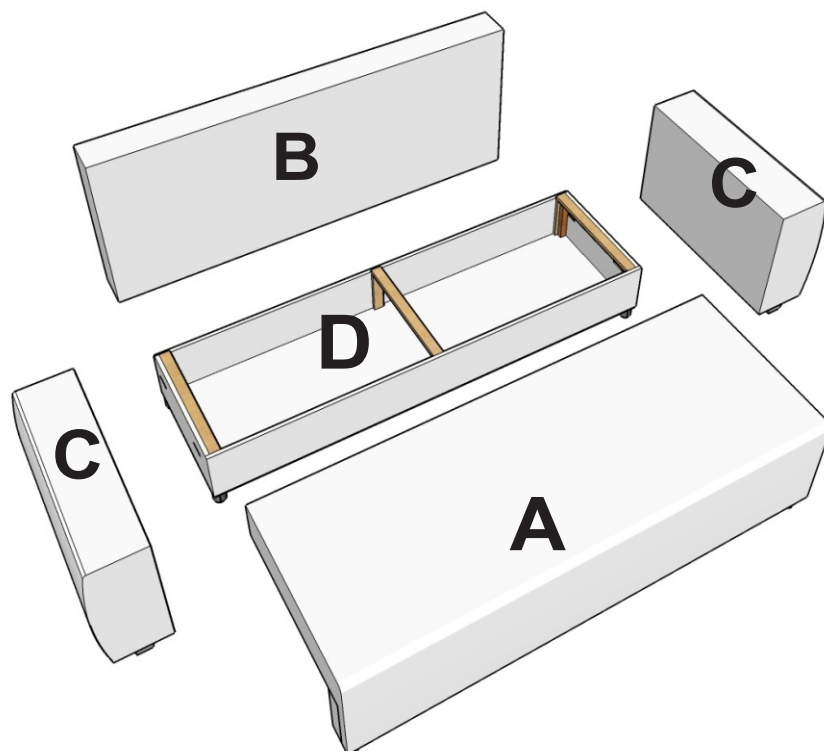

BELLA SOFA

- (DE) Montageanleitung
- (PL) Instrukcja montażu
- (NL) Handleiding voor de montage
- (GB) Assembly instructions
- (TR) Montaj talimatı
- (RU) Инструкция по монтажу

- (IT) Istruzioni di montaggio
- (FR) Notice de montage
- (RO) Instrucțiuni de asamblare
- (SK) Montážny návod
- (CZ) Montážní návod
- (HU) Szerelési útmutató

9 x (4x16) a	4 x (5x35) b	4 x Ø 8 c	4 x M8 d	4 x (M8 x 60) e	4 x f	6 x g	4 x h
2x (M8x50) i	4 x j	4 x t	6 x z	3x 1	2 x 2		

13 +