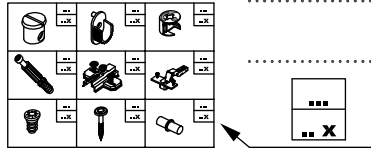

PL Instrukcja montaży

SK Návod na montáž

RO Instrucțiuni de montaj

RU ИНСТРУКЦИЯ ПО МОНТАЖУ

Art. Nr. 1033

Art. Nr. 1033

	62 2x		155 6x
3,5 x 13			222 8x
	158 6x	4,5 x 55	
	297 1x		298 1x
1640 mm		895 mm	
	901 2x		902 4x
Ø 6 x 25		3,5 x 40	
	903 8x		905 8x
		Ø 12 / 2,5	
	908 2x		916 4x
	921 8x		927 8x
		6,3 x 11	
	990 2x		