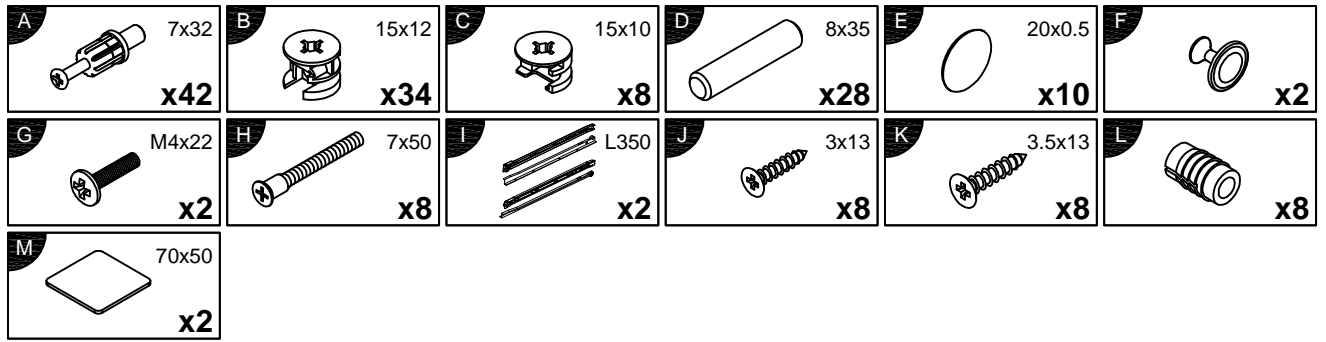

Art. Nr. 5342 8626

LKZ 41164

- | | |
|---------------------------------------|-----------------------------------|
| D Montageanleitung | GB Assembly instructions |
| FR Notice de montage | IT Istruzioni di montaggio |
| NL Handleiding voor de montage | PL Instrukcja montazu |
| CZ Montážni návod | SK Návod na montáž |
| HU Szerelési útmutató | RO Instrukțiuni de montaj |
| TR Montaj talimati | RU Инструкция по монтажу |

N	Size/MaB (mm)	Qty	✓	N	Size/MaB (mm)	Qty	✓
1	956x496x38	1		9	278x399x16	1	
2	400x195x16	1		10	386x167x16	1	
3	400x195x16	1		11	386x167x16	1	
4	780x399x16	1		12	350x118x12	2	
5	382x398x16	2		13	350x118x12	2	
6	780x172x16	1		14	333x118x12	2	
7	416x65x25	2		15	343x347x3	2	
8	416x65x25	2					

15

16

-  L350
x2
-  3.5x13
x4
- **x4**

17

18

E 20x0.5
x10