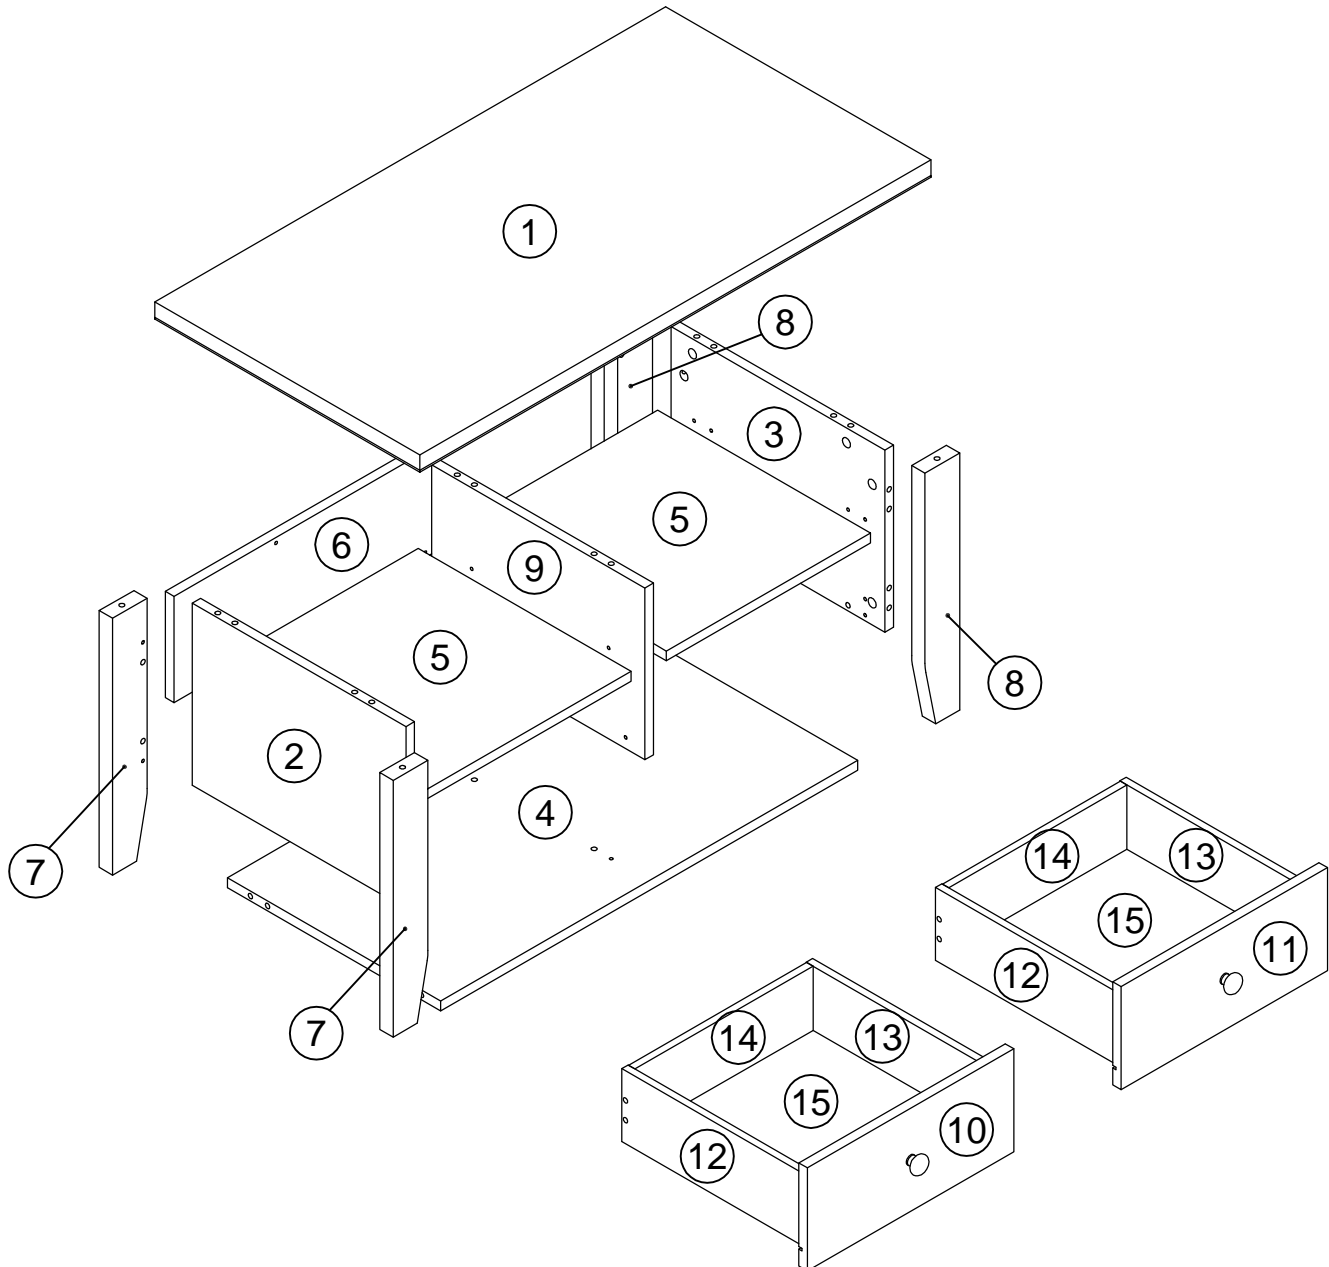

Service - Dienstverlening - Serwis - Servis - Сервисная служба

Name - Naam - Nazwa - Isim - Название

Nr. - No. - Номер

Typ - Type - Тип - Тип