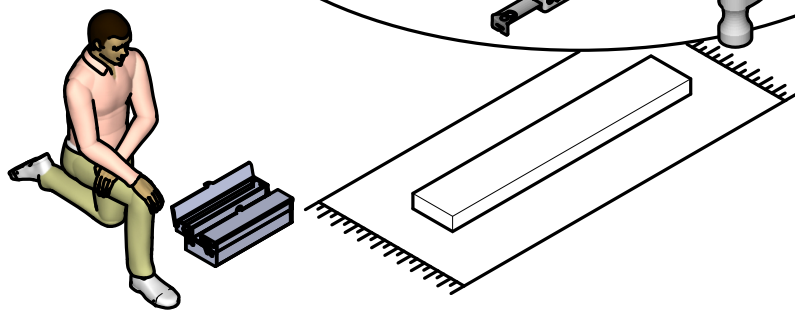

Donnez ou recyclez vos meubles.

Association
ou
Magasin
ou
Déchèterie

<https://quefairemesdechets.fr>