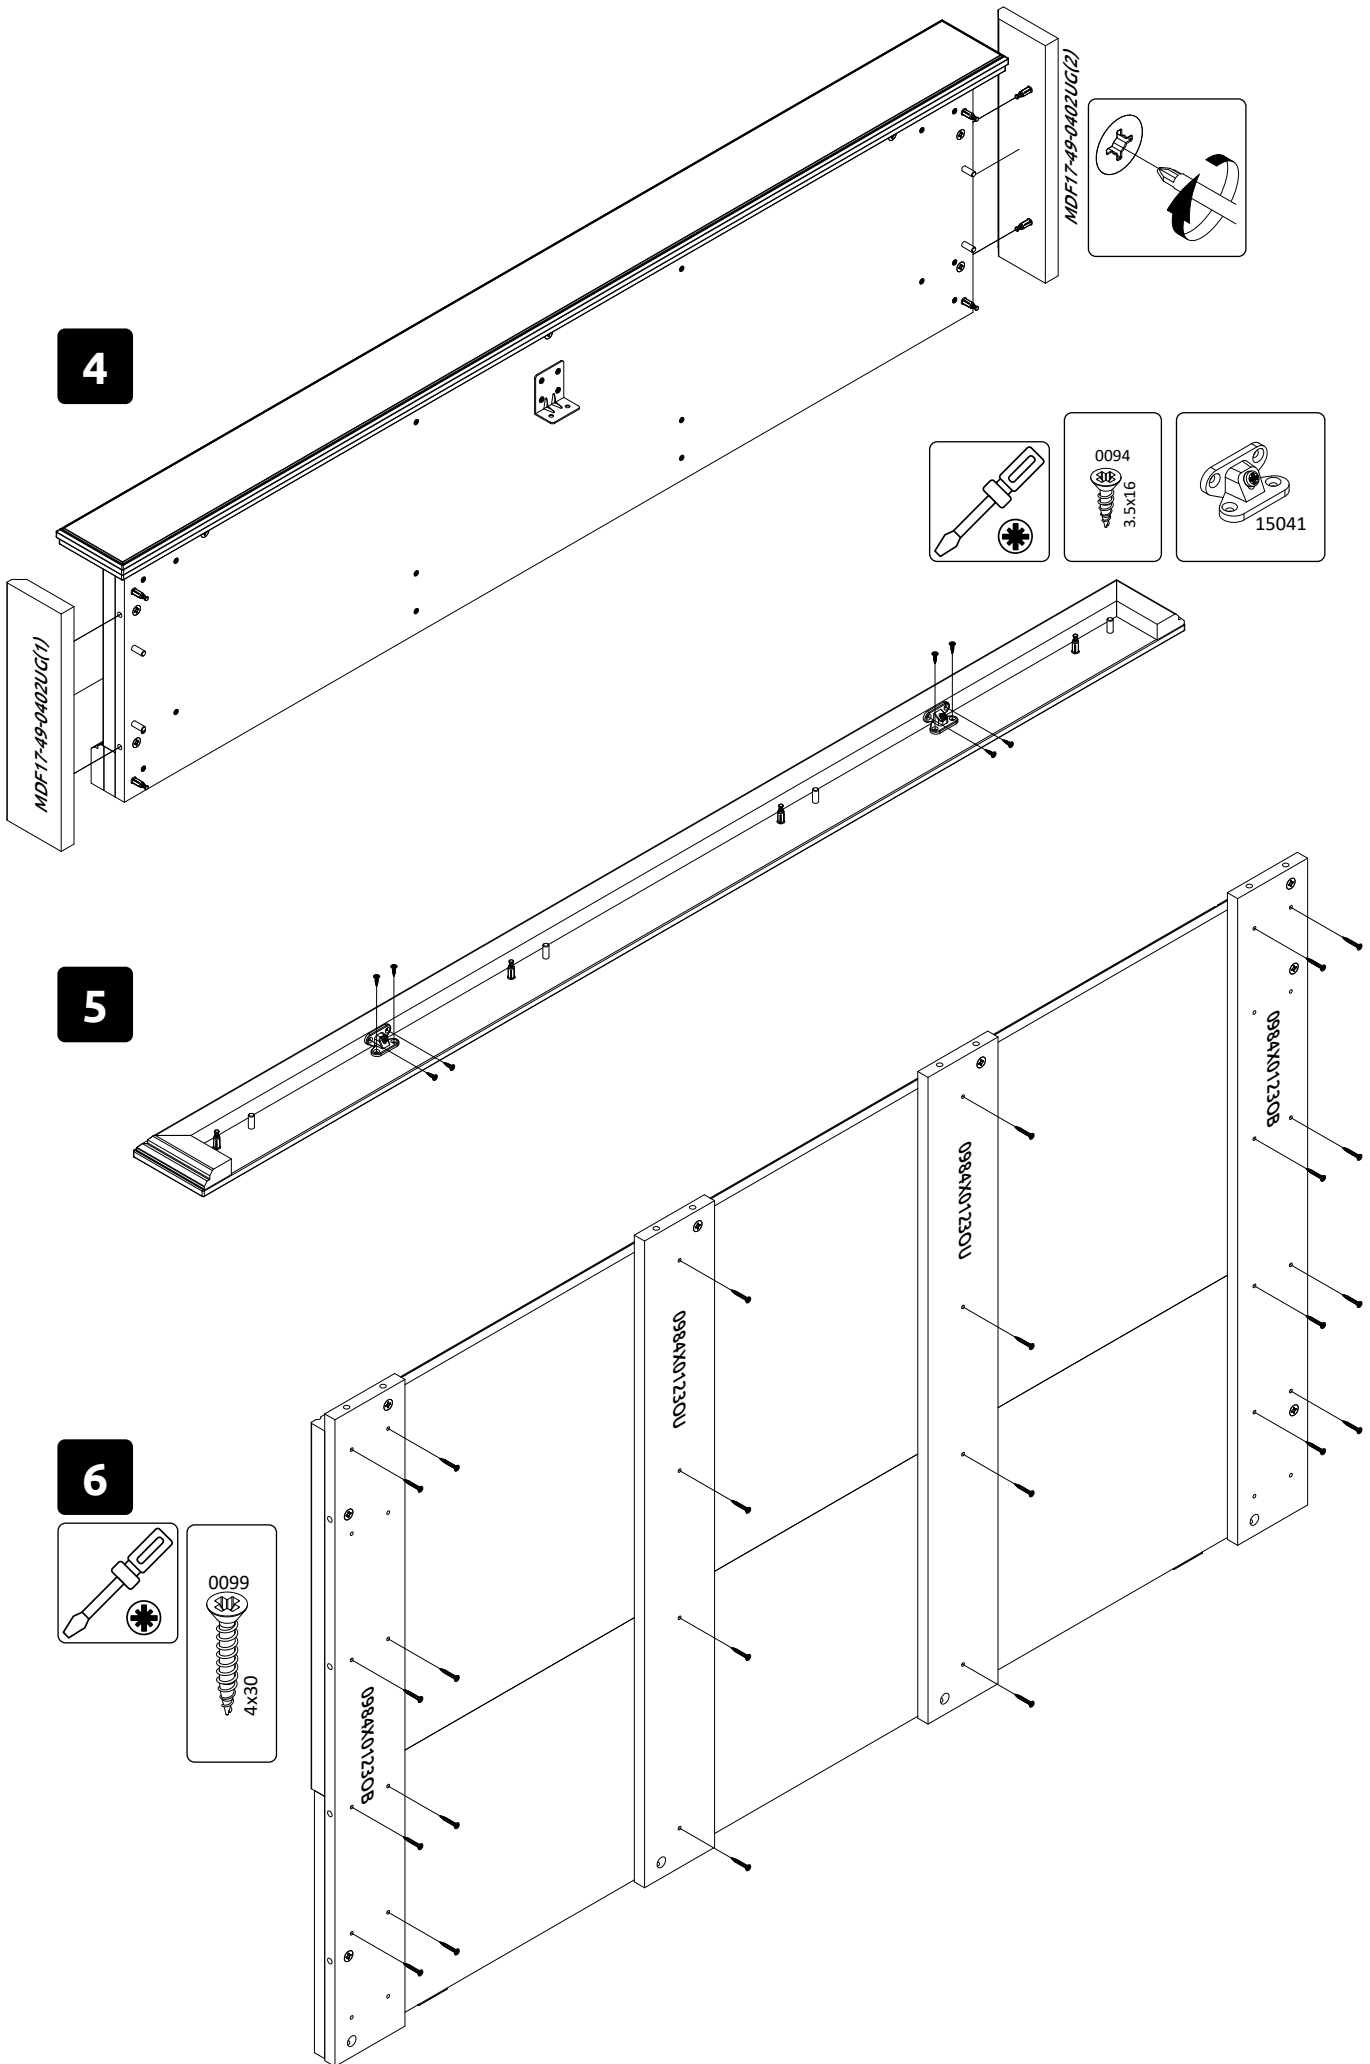

KR160-TA
LWH - 1814x1000x2215
19.08.2022.

* -31
opt * -45

1

2

3

4

8

9

10

11

12

13

14

15

16

17