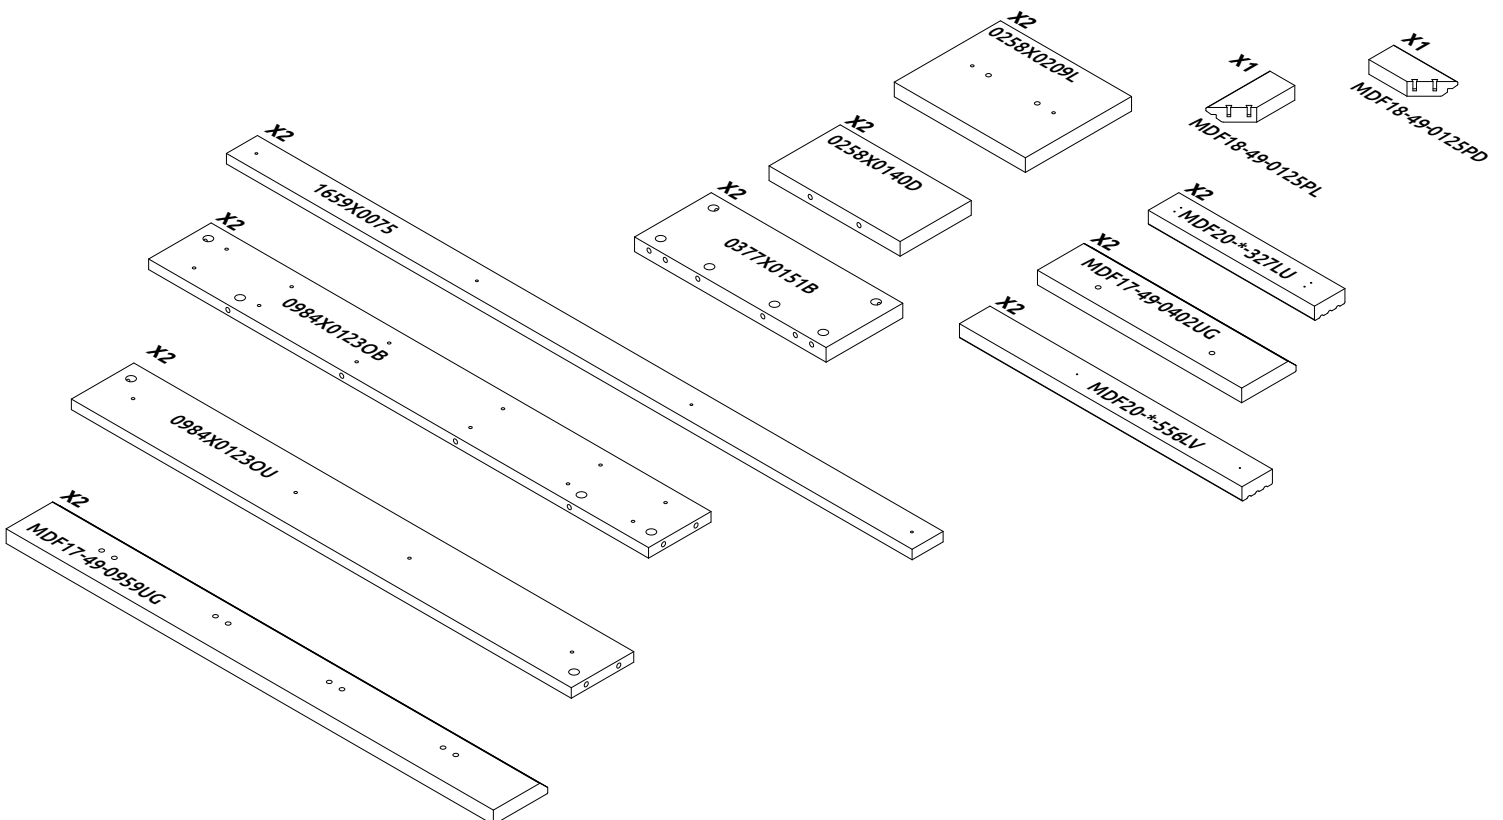

KR160-TA
LWH - 1814x1000x2215
19.08.2022.

* -31
opt * -45

1

2

3

4

8

9