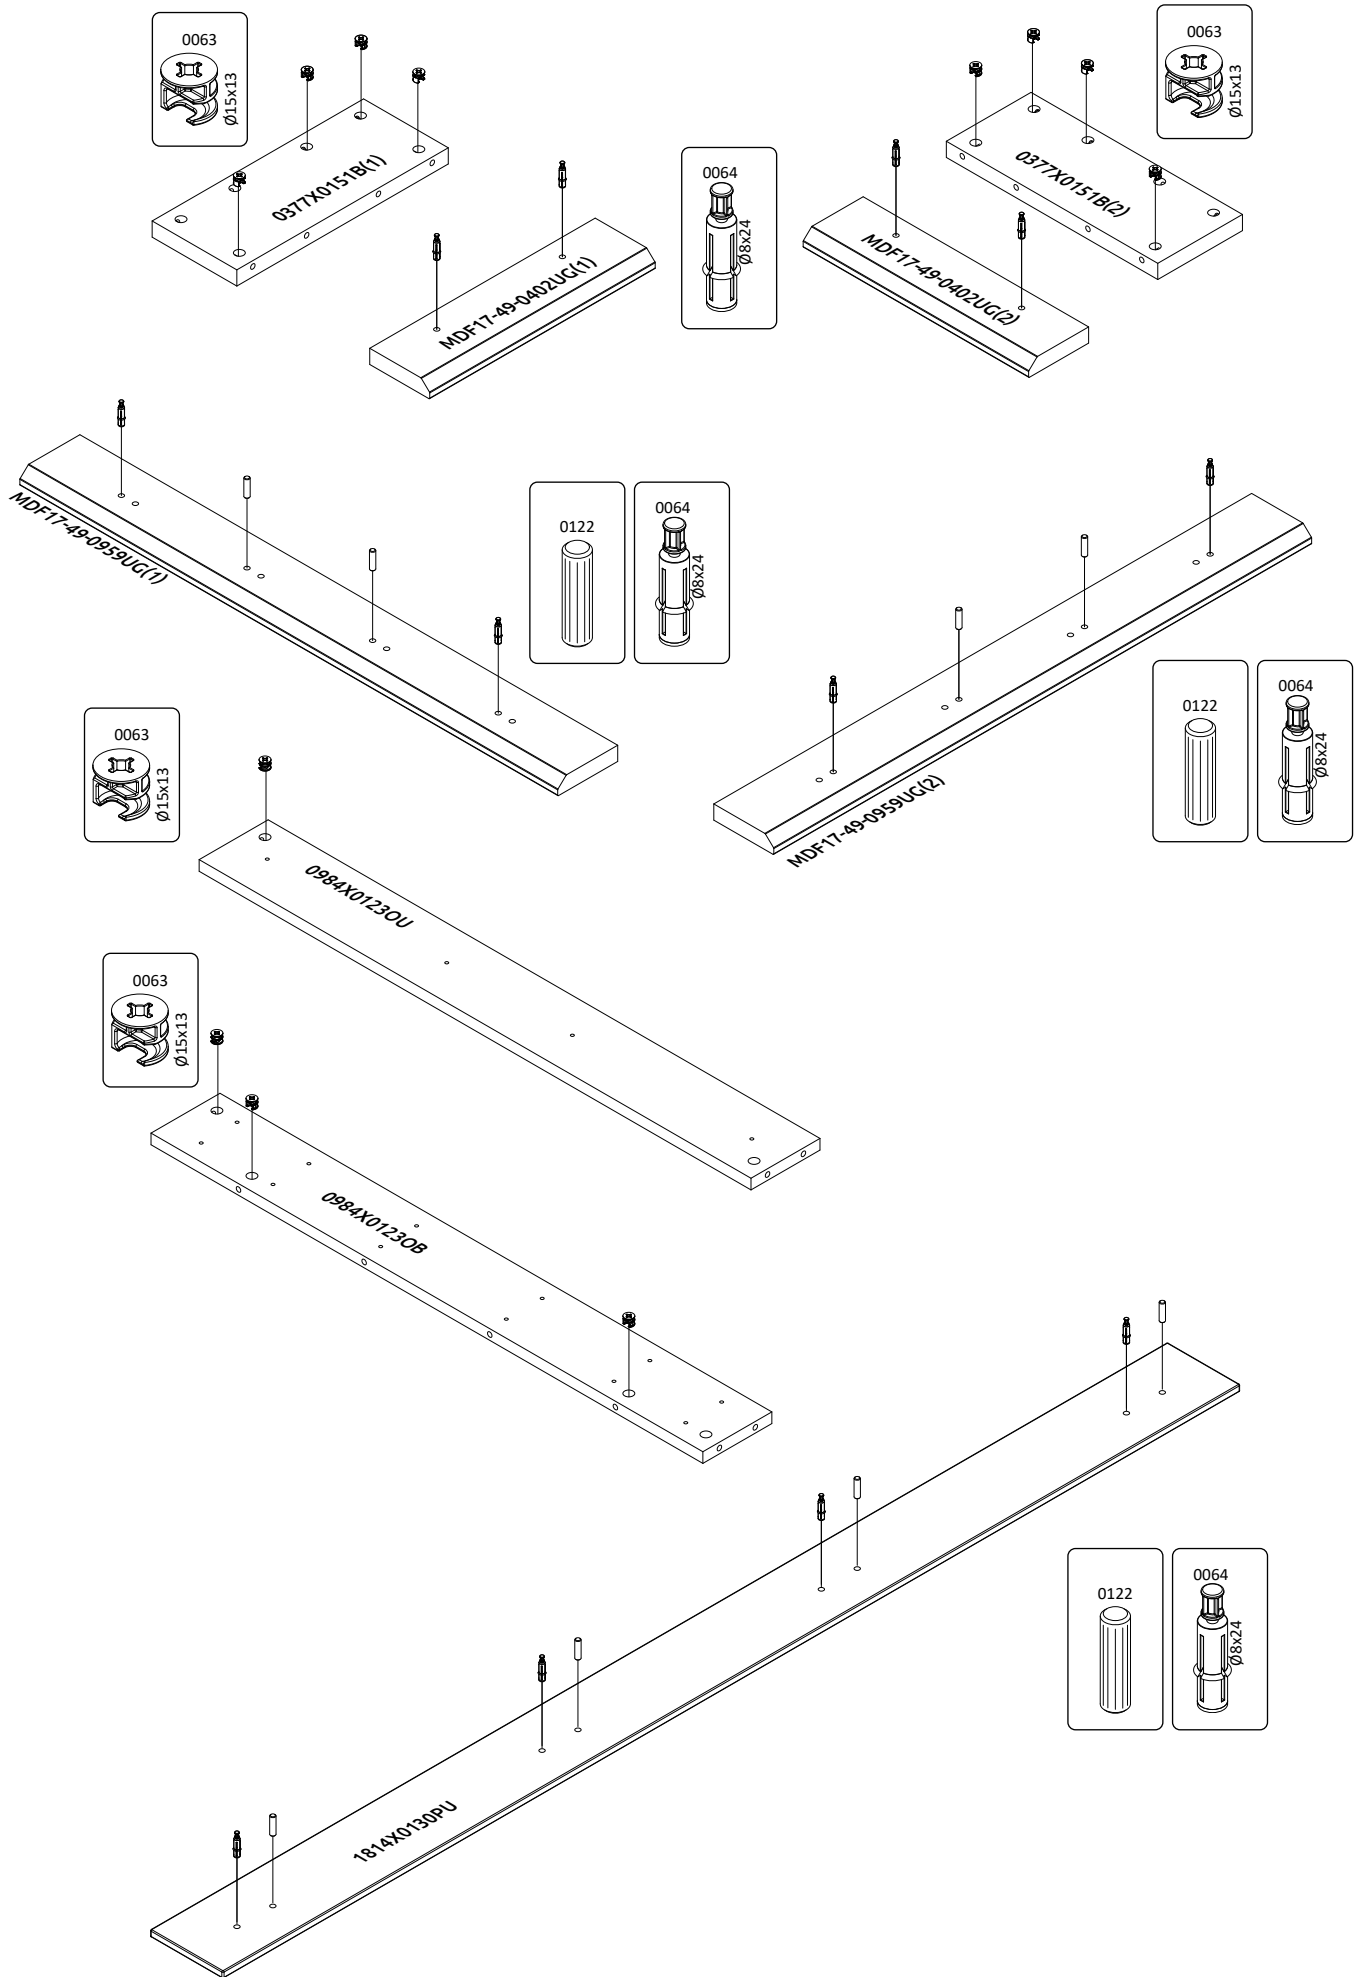

KR160-TA
LWH - 1814x1000x2215
19.08.2022.

* -31
opt * -45

1

2

3

4

8

9

10

11

12

13

14

15

16

17