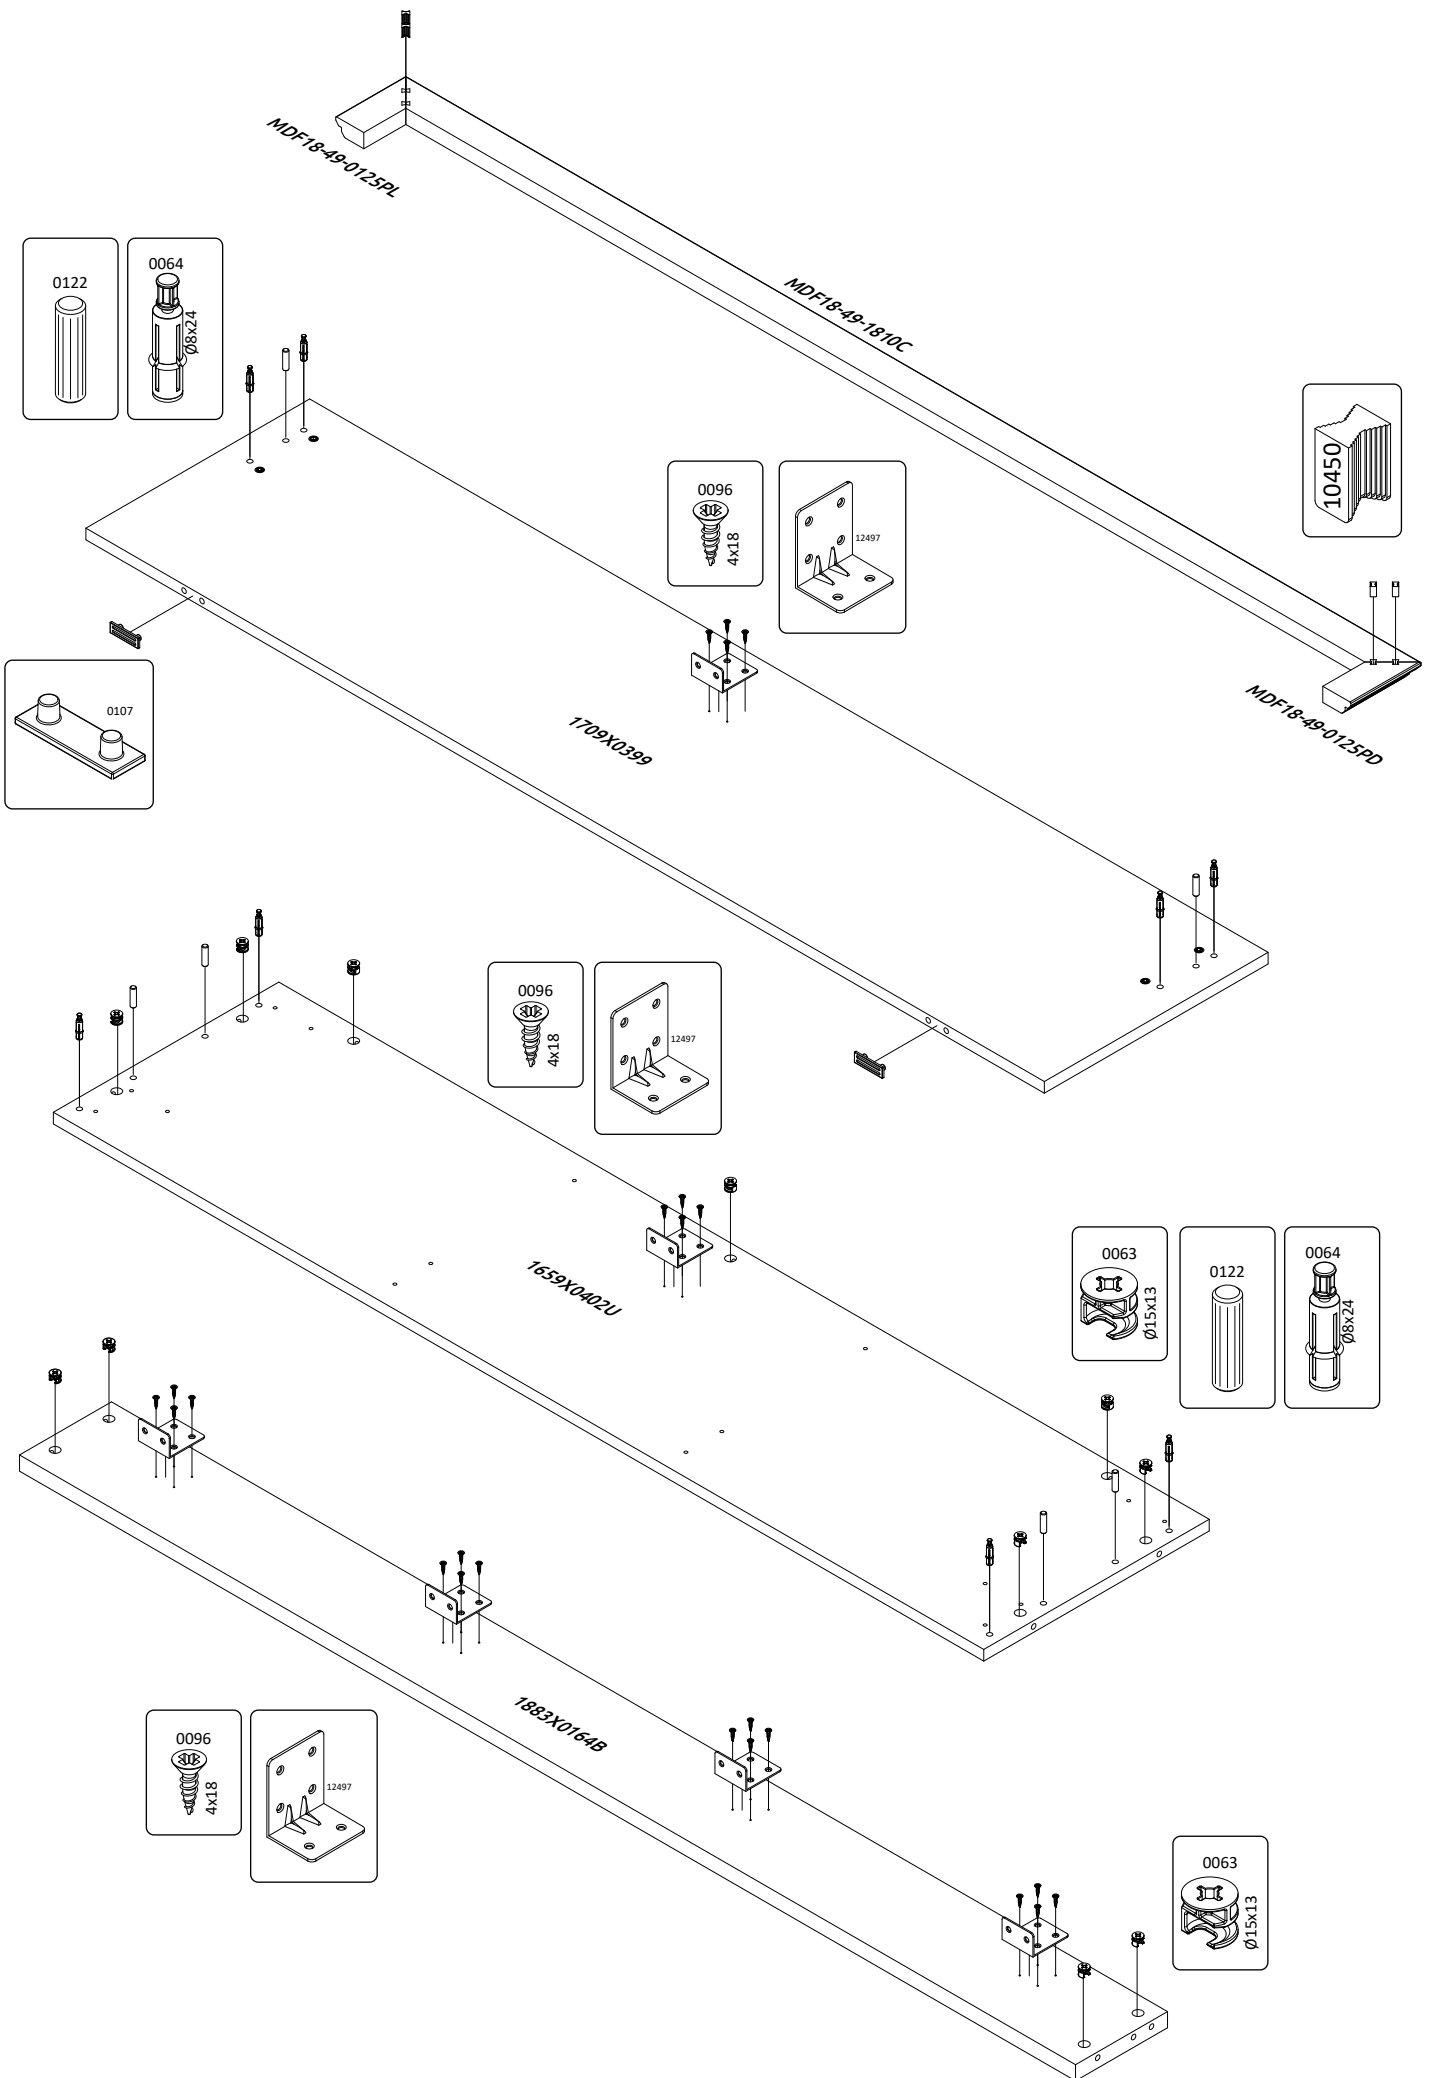

KR160-TA
LWH - 1814x1000x2215
19.08.2022.

* -31
opt * -45

1

2

3

4

8

9

10

11

12

13

14

15

16

17

18

19