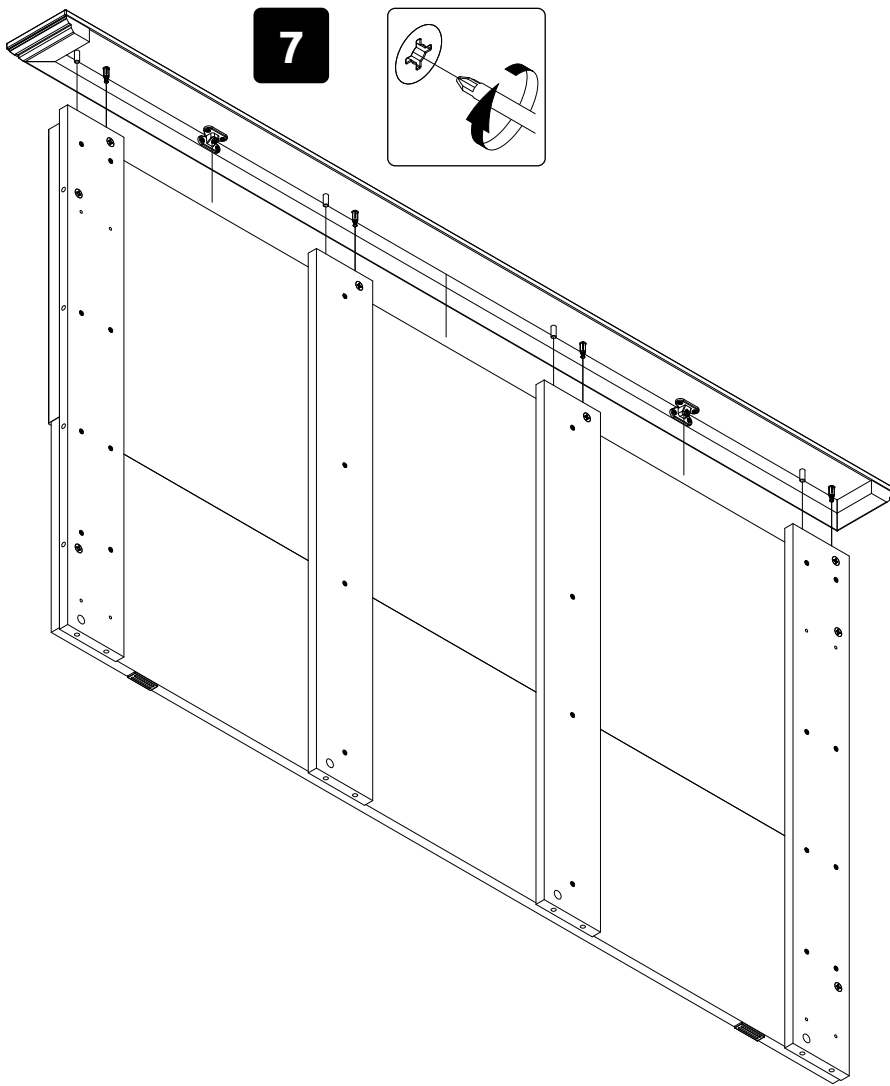

KR160-TA
LWH - 1814x1000x2215
19.08.2022.

* -31
opt * -45

1

2

3

4

8

9