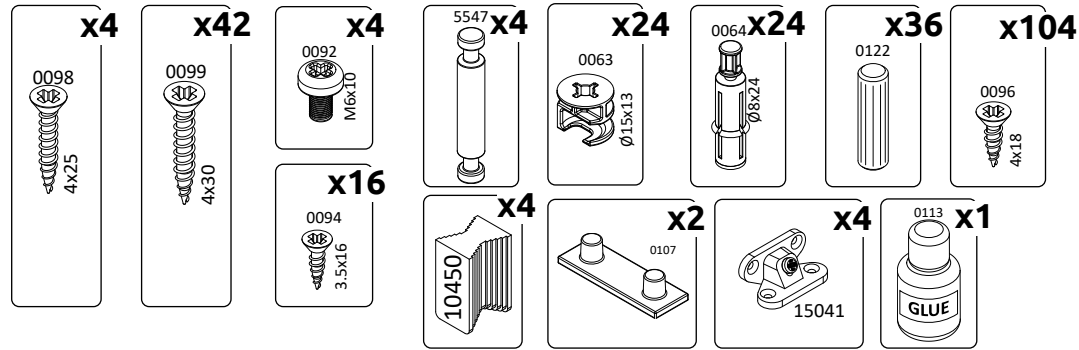

KR160-TA
LWH - 1814x1000x2215
19.08.2022.

* -31
opt * -45

1

2

3

4

8

9