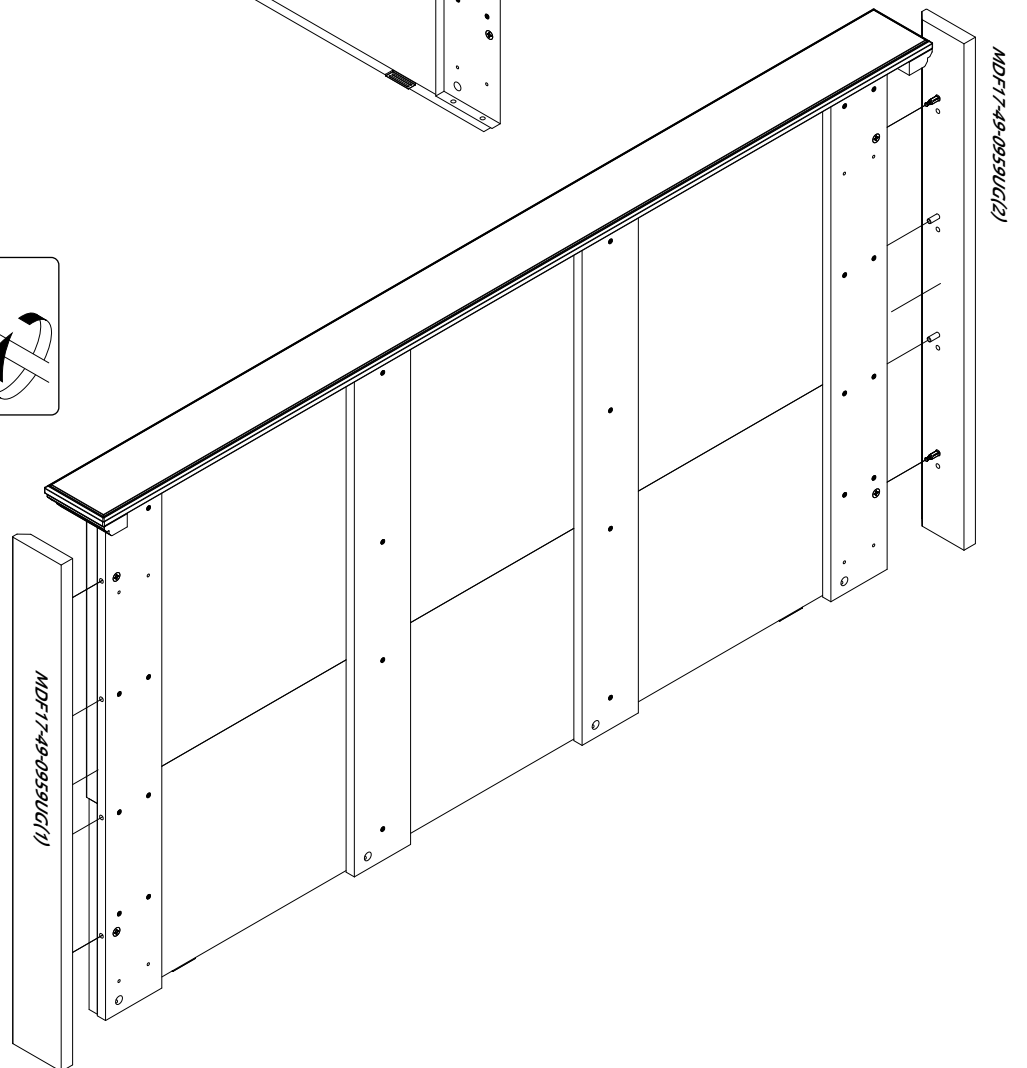

KR160-TA
LWH - 1814x1000x2215
19.08.2022.

* -31
opt * -45

1

2

3

4

8

9