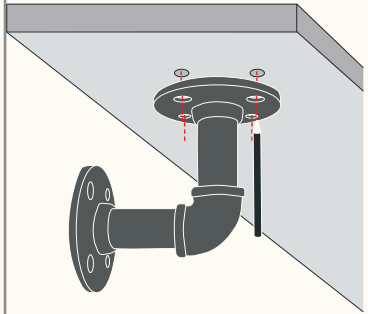

1

2

3

4

5

6

PERFEKT! 🥳

Wir sind ein junges Unternehmen und freuen uns über Deine positiven Bewertungen, Anregungen und Erfahrungen.

@naturalgoodsberlin

Teile Dein DIY-Projekt und sei Anderen eine Inspiration.