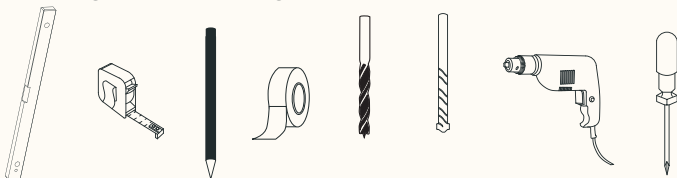

REGALHALTER SCHÖNEBERG

SCHÖNEBERG Set

Benötigtes Material

Senkkopfschrauben 4,5mm x Brettstärke *
Gibt es bei uns im Webshop

Benötigtes Werkzeug

VIEL SPASS 😍

Wenn Du Hilfe beim Aufbau benötigst, dann wende Dich gern an unseren Expertenservice: support@naturalgoodsberlin.de