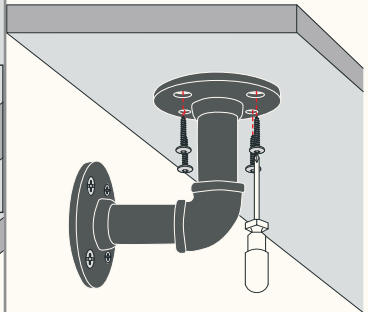

PERFEKT! 🥳

Wir sind ein junges Unternehmen und freuen uns über Deine positiven Bewertungen, Anregungen und Erfahrungen.

@naturalgoodsberlin

Teile Dein DIY-Projekt und sei Anderen eine Inspiration.