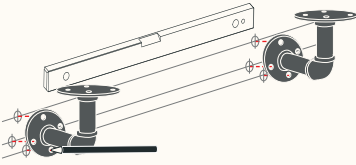

1

2

3

4

5

6

PERFEKT! 🥳

Wir sind ein junges Unternehmen und freuen uns über Deine positiven Bewertungen, Anregungen und Erfahrungen.

@naturalgoodsberlin

Teile Dein DIY-Projekt und sei Anderen eine Inspiration.