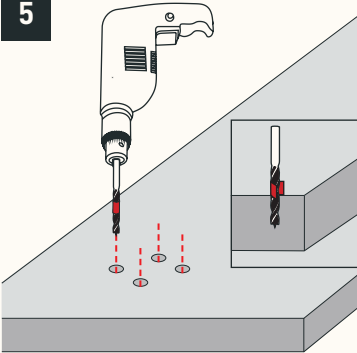

1

2

3

4

5

6

PERFEKT! 🥳

Wir sind ein junges Unternehmen und freuen uns über Deine positiven Bewertungen, Anregungen und Erfahrungen.

@naturalgoodsberlin

Teile Dein DIY-Projekt und sei Anderen eine Inspiration.