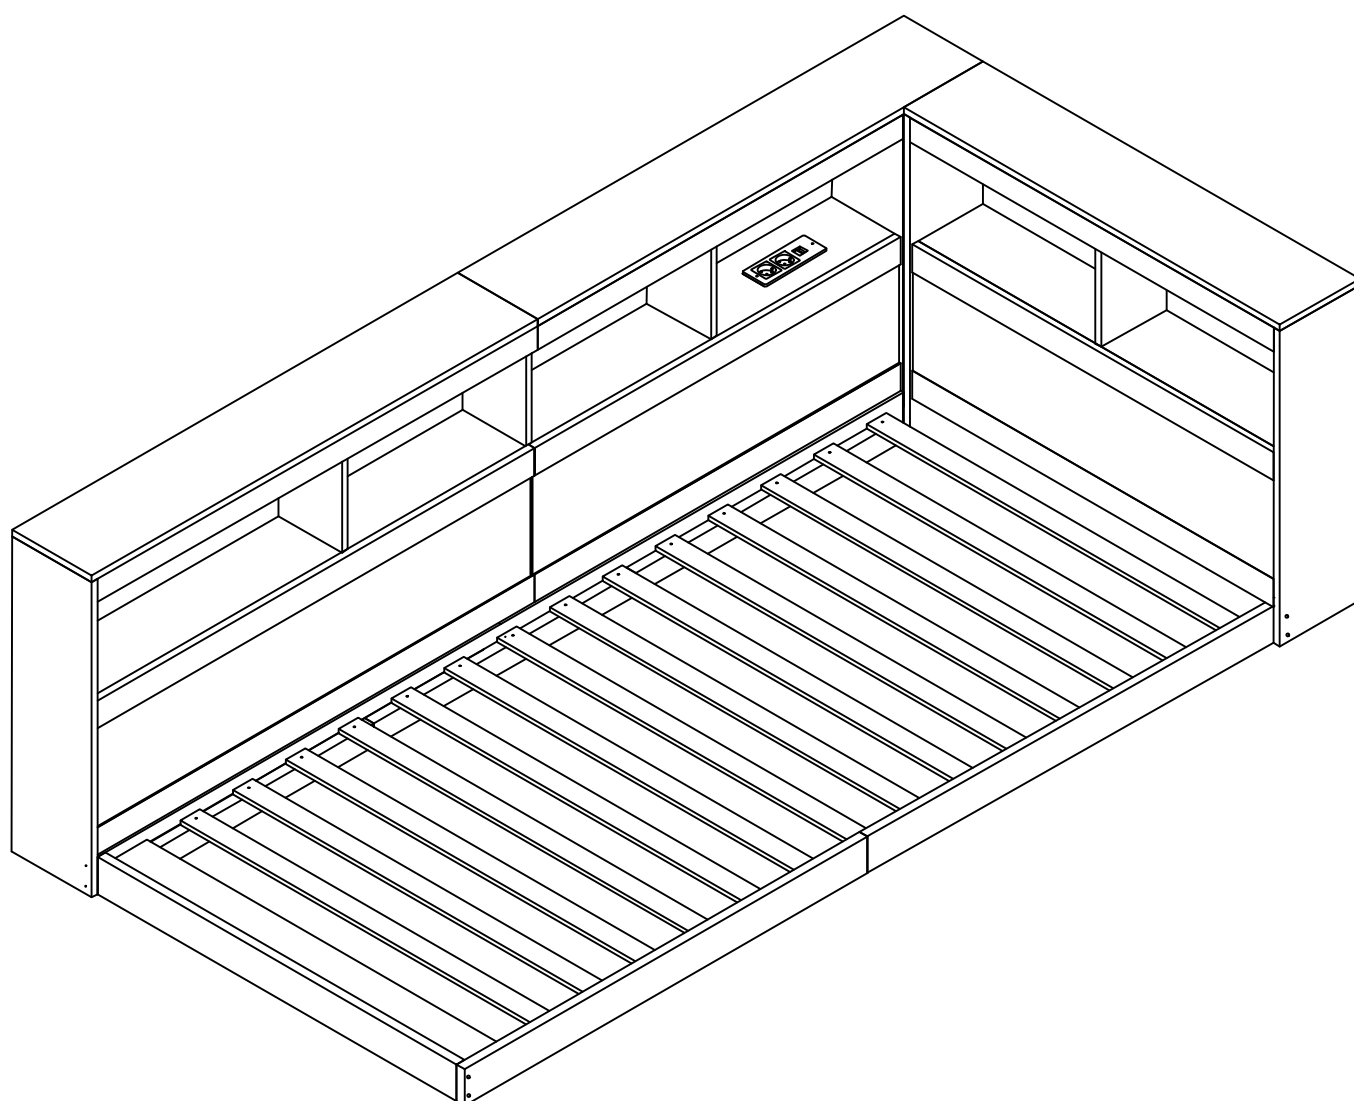

MONTAGEINSTRUKTIONEN

Tagesbett

SKU : N636P171598
N636P171601

N636P171598

1 x1

2 x1

3 x1

4 x1

7 x1

8 x3

10 x1

11 x1

12 x1

13 x1

14 x1

15 x1