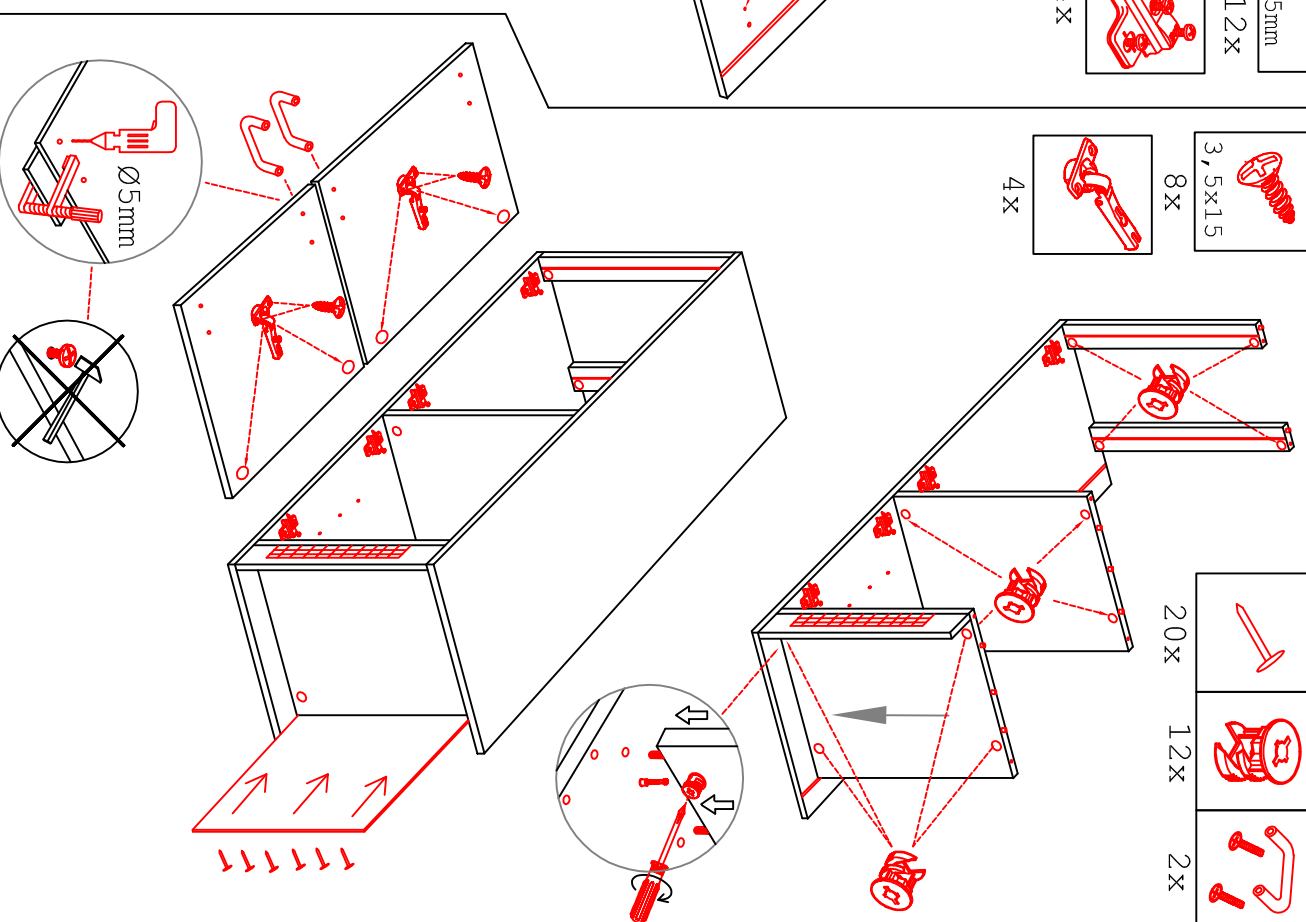

# DGIT 60 Variante

Montageanleitung / Notice de montage / Assembly instruction

Wandbefestigung, Kippsicherung

# DSPU 100 Blocktype

2x	2x	4x
8x	8x	12x
$\varnothing 5\text{mm}$		

4x	12x	2x	1x	4x
				3,5x15

8x	2x	2x
		$\varnothing 8\text{mm}$