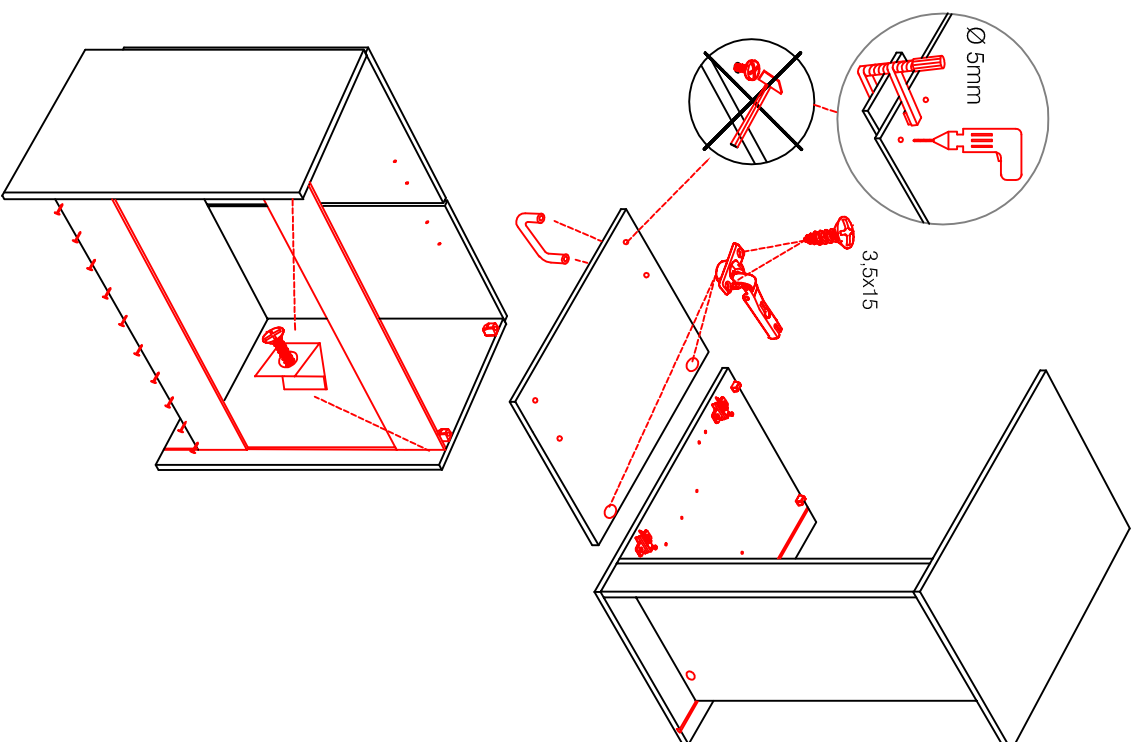

DSPU 100 Blocktype

Varianto

Montageanleitung / Notice de montage / Assembly instruction