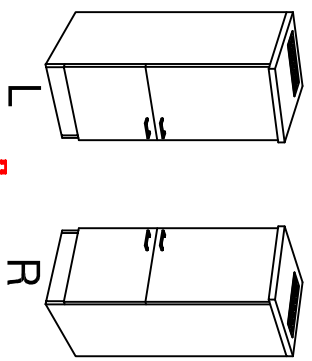

# DGIT 60 Variante

Montageanleitung / Notice de montage / Assembly instruction

Wandbefestigung, Kippsicherung

2x	2x	4x
8x	8x	12x
$\varnothing 5\text{mm}$		

4x	12x	2x	1x	4x
				3,5x15

8x	2x	2x
		$\varnothing 8\text{mm}$