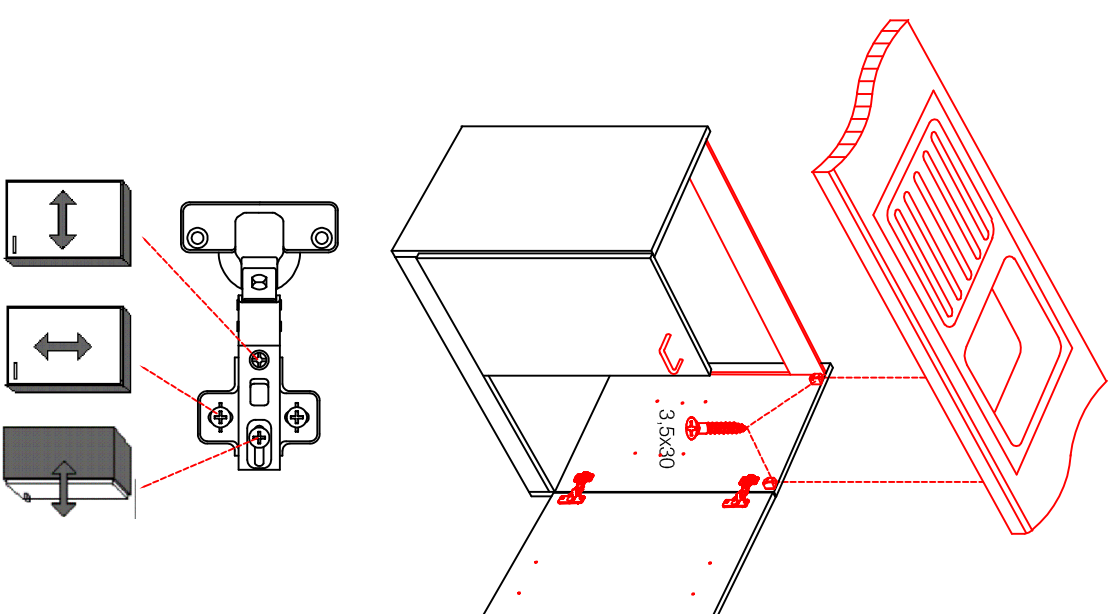

# DGIT 60 Variante

Montageanleitung / Notice de montage / Assembly instruction

Wandbefestigung, Kippsicherung

# DSPU 100 Blocktype

## Varianto

Montageanleitung / Notice de montage / Assembly instruction

**H 30 / H 40 / H 50 / H 60 / KH 60-32 / HG 50 / HGH 50 / H 50-89 / H 60-89**

**Variante** Montageanleitung / Notice de montage / Assembly instruction

2x	2x	4x
8x	8x	12x
$\varnothing 5\text{mm}$		

4x	12x	2x	1x	4x
				3,5x15

8x	2x	2x
		$\varnothing 8\text{mm}$