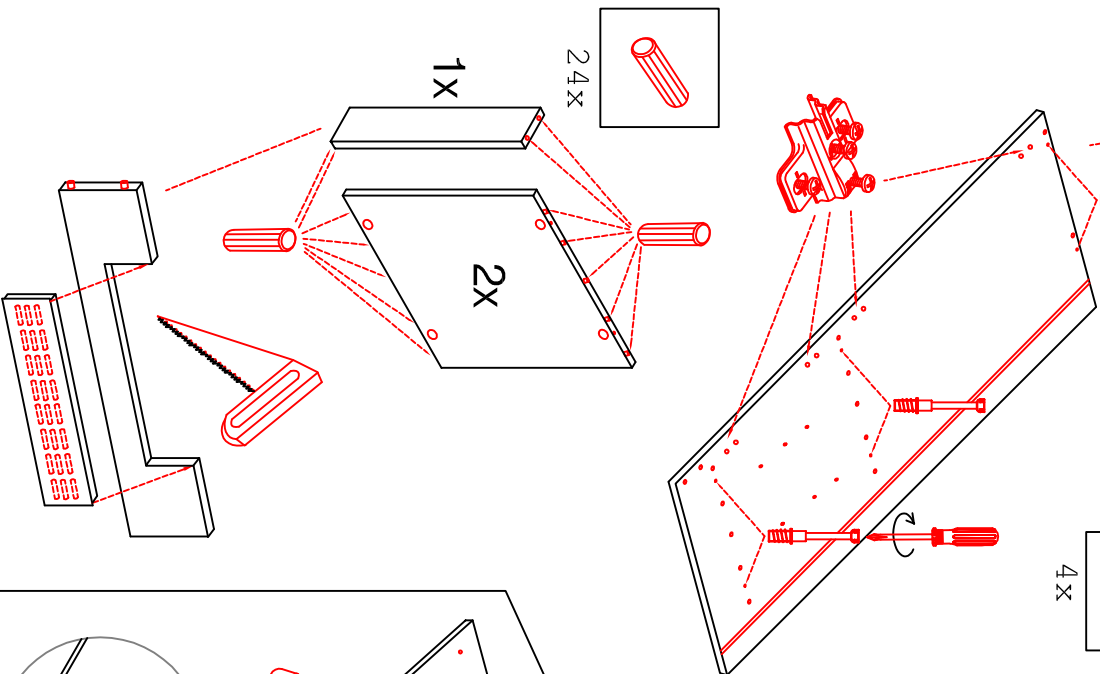

# DGIT 60 Variante

Montageanleitung / Notice de montage / Assembly instruction

Wandbefestigung, Kippsicherung

# DSPU 100 Blocktype

2x	2x	4x
8x	8x	12x
$\varnothing 5\text{mm}$		

4x	12x	2x	1x	4x
				3,5x15

8x	2x	2x
		$\varnothing 8\text{mm}$