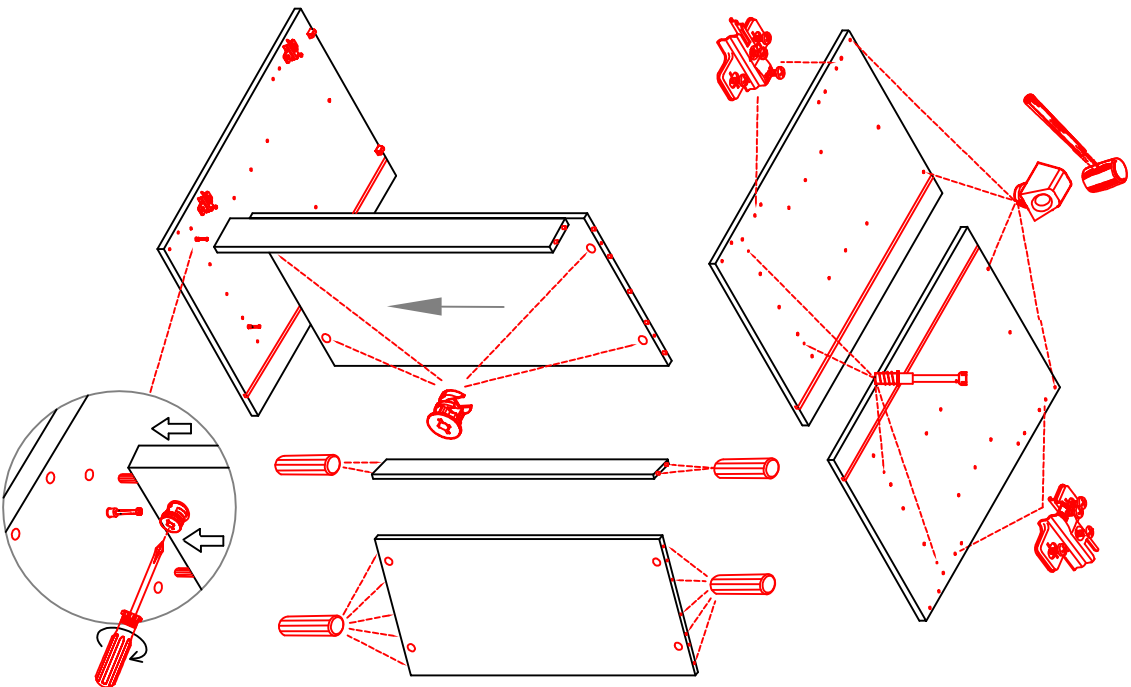

DSPU 100 Blocktype

Varianto

Montageanleitung / Notice de montage / Assembly instruction