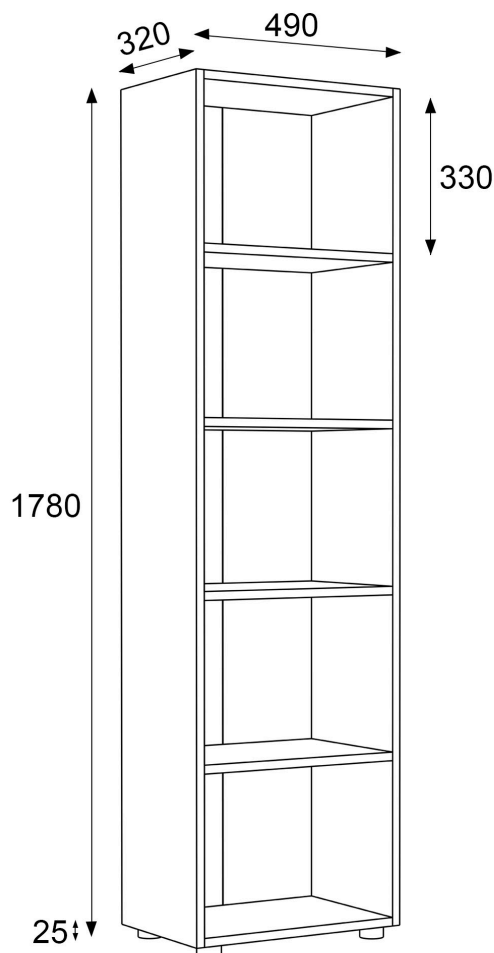

# Regal Ulas 5-Fach Montageanleitung Instruction manual

VCM Morgenthaler GmbH  
D-79346 Endingen am Kaiserstuhl  
service@vcm-gruppe.de  
www.vcm-gruppe.de

**A****x2****B****x3****C****x3****D****x2****a****x12****b****x12****c****x12****d****x12****e****f****x4****g****x4****M4x30**

**01****x2**

a	x12	b	x12	c	x12

**02****x3**

d	x12

**03****04**

e

**05**

f	x4	g	x4
		M4x30	