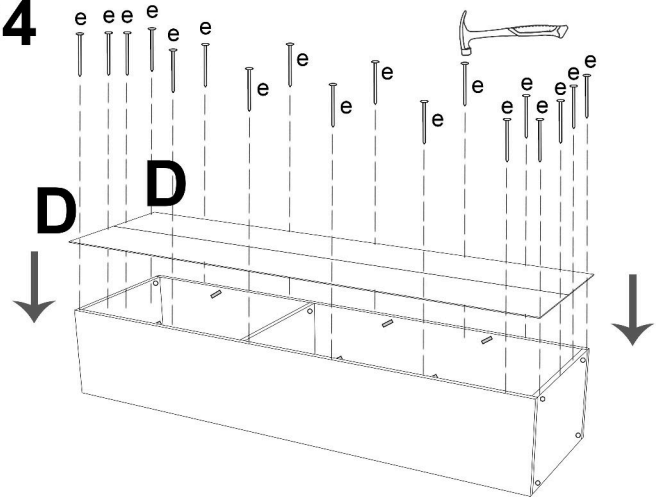

# Regal Ulas 5-Fach Montageanleitung Instruction manual

VCM Morgenthaler GmbH  
D-79346 Endingen am Kaiserstuhl  
service@vcm-gruppe.de  
www.vcm-gruppe.de

**A****x2****B****x3****C****x3****D****x2****a****x12****b****x12****c****x12****d****x12****e****f****x4****g****x4****M4x30**

**01****x2**

a	x12	b	x12	c	x12

**02****x3**

d	x12

**03****04**

e

**05**

f	x4	g	x4
		M4x30	