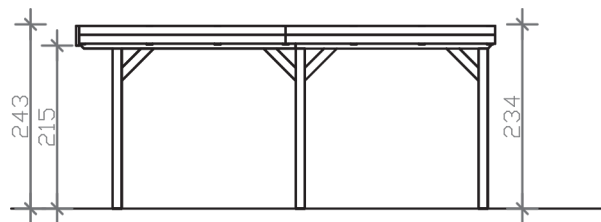

GRUNEWALD

Flachdach-Carport

GRUNEWALD
321 x 554 cm

Gestaltungsbeispiel

- Massive Konstruktion aus hochwertigem Leimholz (BSH-Fichte)
- Farblich behandelt in weiß
- Aluminium-Dachplatten
- Pfosten 12 x 12 cm

GRUNEWALD 321 x 554 cm

Datenblatt / Baubeschreibung

Material	Leimholz, Fichte
Farbbehandlung	Lasiert in Weiß
Pfostenstärke	12 x 12 cm
Aufstellbreite	321 cm
Aufstelltiefe	554 cm
Grundfläche	17,78 m ²
Umbauter Raum	42,15 m ³
Breite Sockelmaß	313 cm
Tiefe Sockelmaß	496 cm
Durchfahrtshöhe vorne	215 cm
Durchfahrtshöhe hinten	211 cm
Durchfahrtsbreite	289 cm
Firsthöhe	243 cm
Traufenhöhe	231 cm
Schneelast	1,00 kN/m ²
Dachform	Flachdach
Dachfläche	17,78 m ²
Dachneigung	1,2 °
Dacheindeckung	Aluminium-Dachplatten mit Trapezprofil - blank
Dachstärke	0,5 mm

Wasserablauf	nach hinten
Pfostenabstand Tiefe	230 cm
Pfostenanzahl	6
Oberfläche Holz	31,71 m ²
Im Lieferumfang enthalten	H-Pfostenanker zum Einbetonieren, Montagematerial, Aufbauanleitung
Anzahl Packstücke	1
Verpackungsgewicht gesamt	408 kg
Verpackungsmaße	Paket 1: 120 cm x 320 cm x 60 cm 408,0 kg
Artikelnummer	241019-11-50
EAN-Nummer	4018211038381
Garantie	5 Jahre gemäß unseren Garantiebedingungen

GRUNEWALD
321 x 554 cm

Ansicht
vorne

Schnitt

Grundriss

GRUNEWALD

321 x 554 cm

Schnitte und Ansichten Maßstab 1:100