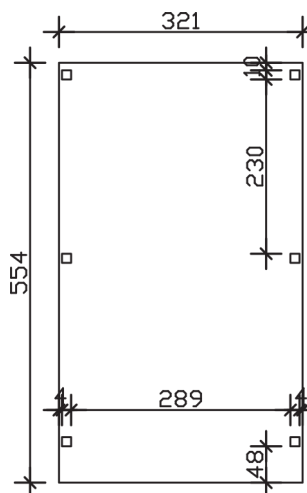

GRUNEWALD

Flachdach-Carport

GRUNEWALD
321 x 554 cm

Gestaltungsbeispiel

- Massive Konstruktion aus hochwertigem Leimholz (BSH-Fichte)
- Farblich behandelt in weiß
- Aluminium-Dachplatten
- Pfosten 12 x 12 cm

GRUNEWALD 321 x 554 cm

Datenblatt / Baubeschreibung

Material	Leimholz, Fichte
Farbbehandlung	Lasiert in Weiß
Pfostenstärke	12 x 12 cm
Aufstellbreite	321 cm
Aufstelltiefe	554 cm
Grundfläche	17,78 m ²
Umbauter Raum	42,15 m ³
Breite Sockelmaß	313 cm
Tiefe Sockelmaß	496 cm
Durchfahrtshöhe vorne	215 cm
Durchfahrtshöhe hinten	211 cm
Durchfahrtsbreite	289 cm
Firsthöhe	243 cm
Traufenhöhe	231 cm
Schneelast	1,00 kN/m ²
Dachform	Flachdach
Dachfläche	17,78 m ²
Dachneigung	1,2 °
Dacheindeckung	Aluminium-Dachplatten mit Trapezprofil - blank
Dachstärke	0,5 mm

Wasserablauf	nach hinten
Pfostenabstand Tiefe	230 cm
Pfostenanzahl	6
Oberfläche Holz	31,71 m ²
Im Lieferumfang enthalten	H-Pfostenanker zum Einbetonieren, Montagematerial, Aufbauanleitung
Anzahl Packstücke	1
Verpackungsgewicht gesamt	408 kg
Verpackungsmaße	Paket 1: 120 cm x 320 cm x 60 cm 408,0 kg
Artikelnummer	241019-11-50
EAN-Nummer	4018211038381
Garantie	5 Jahre gemäß unseren Garantiebedingungen

GRUNEWALD
321 x 554 cm

Ansicht
vorne

Schnitt

Grundriss

GRUNEWALD

321 x 554 cm

Schnitte und Ansichten Maßstab 1:100