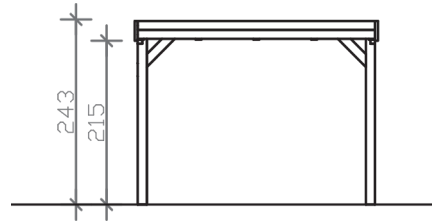

GRUNEWALD

Flachdach-Carport

GRUNEWALD
321 x 554 cm

Gestaltungsbeispiel

- Massive Konstruktion aus hochwertigem Leimholz (BSH-Fichte)
- Farblich behandelt in weiß
- Aluminium-Dachplatten
- Pfosten 12 x 12 cm

GRUNEWALD 321 x 554 cm

Datenblatt / Baubeschreibung

Material	Leimholz, Fichte
Farbbehandlung	Lasiert in Weiß
Pfostenstärke	12 x 12 cm
Aufstellbreite	321 cm
Aufstelltiefe	554 cm
Grundfläche	17,78 m ²
Umbauter Raum	42,15 m ³
Breite Sockelmaß	313 cm
Tiefe Sockelmaß	496 cm
Durchfahrtshöhe vorne	215 cm
Durchfahrtshöhe hinten	211 cm
Durchfahrtsbreite	289 cm
Firsthöhe	243 cm
Traufenhöhe	231 cm
Schneelast	1,00 kN/m ²
Dachform	Flachdach
Dachfläche	17,78 m ²
Dachneigung	1,2 °
Dacheindeckung	Aluminium-Dachplatten mit Trapezprofil - blank
Dachstärke	0,5 mm

Wasserablauf	nach hinten
Pfostenabstand Tiefe	230 cm
Pfostenanzahl	6
Oberfläche Holz	31,71 m ²
Im Lieferumfang enthalten	H-Pfostenanker zum Einbetonieren, Montagematerial, Aufbauanleitung
Anzahl Packstücke	1
Verpackungsgewicht gesamt	408 kg
Verpackungsmaße	Paket 1: 120 cm x 320 cm x 60 cm 408,0 kg
Artikelnummer	241019-11-50
EAN-Nummer	4018211038381
Garantie	5 Jahre gemäß unseren Garantiebedingungen

GRUNEWALD
321 x 554 cm

Ansicht
vorne

Schnitt

Grundriss

GRUNEWALD

321 x 554 cm

Schnitte und Ansichten Maßstab 1:100