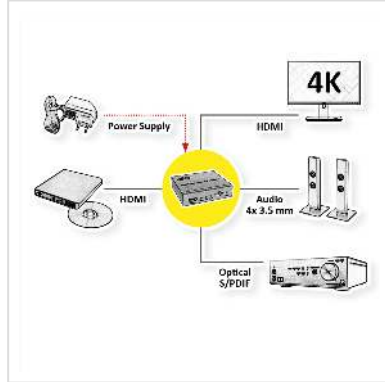

ROLINE HDMI 4K Audio Extraktor LPCM 7.1

Artikelnummer	14.01.3442
Hersteller	ROLINE
Hersteller-Art.-Nr.	14.01.3442
EAN (Einzelstück)	7611990116379

roline
Designed for Professionals

2160p

4K

Der ROLINE HDMI 4K2K Audio Extraktor erlaubt es, Audio-Signale aus dem HDMI-Signal auszukoppeln.

Nicht alle Monitore verfügen über gute Lautsprecher. Mit dem Extraktor leiten Sie die Audio-Signale über S/PDIF (optisch) oder analog über 3,5mm-Anschlüsse an ein Lautsprecher-System, das reine Bildsignal geht zum Bildschirm.

- Unterstützt HDMI, HDCP 1.2
- Audio-Rate (Abtastfrequenz für S/PDIF wie HDMI) bis 192 kHz
- Unterstützt High-Bit-Rate-Audio
- Unterstützt Bildschirm-Auflösung bis 4K2K und 3D
- Spannungsversorgung (5V DC, 2A) mitgeliefert
- Lieferumfang: Extraktor, Netzteil, Bedienungsanleitung

Technische Daten

Hersteller	ROLINE
Produktgruppe	Adapter, Terminatoren, Konverter
Produkttyp	HDMI Audio Extraktor
Farbe	schwarz
Lieferumfang	Extraktor, Netzteil, Bedienungsanleitung
Max. Auflösung	3840 x 2160 @30Hz (4K, Full HD)
Anschlüsse Seite 1 (PC)	HDMI
Anschlüsse Seite 2 (Peripherie)	HDMI, Opt. S/PDIF / 4x 3,5mm Buchsen
Seite 1 Typ des Anschlusses	HDMI Typ A
Seite 1 Art des Anschlusses	Weiblich (Buchse)
Seite 2 Typ des Anschlusses	HDMI Typ A Klinke 3,5 mm, 3-polig Stereo (Mini-Klinke) Toslink
Seite 2 Art des Anschlusses	Weiblich (Buchse)
Anwendungsbereich	extern
Abmessungen (HxBxT)	27 x 95 x 85 mm
Höhe	27 mm
Breite	95 mm
Tiefe	85 mm
Gewicht	266.3 g