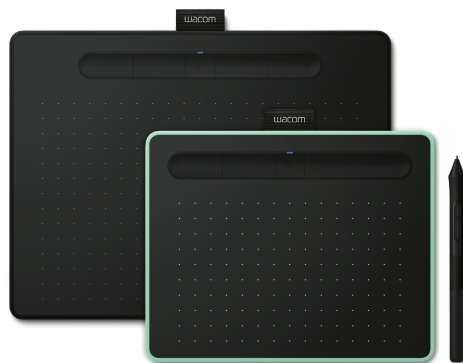

Wacom®

Intuos

Mit dem Wacom Intuos neue kreative Möglichkeiten entdecken

Was auch immer du erschaffen möchtest, mit dem Wacom Intuos kannst du neue Möglichkeiten entdecken, um zu zeichnen, zu malen oder deine Fotos zu bearbeiten. Es ist einfach einzurichten und zu verwenden und bietet dir bis zu drei einzigartige Kreativanwendungen.*

reddot design award
winner 2018