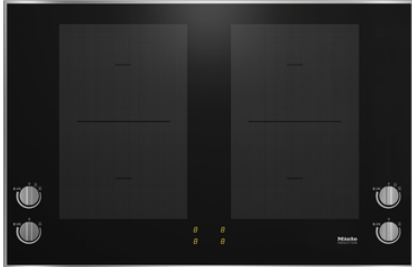

Miele

Mein Prospekt

KM 7174 FR

Herdunabhängiges Induktionskochfeld
mit 2 PowerFlex-Kochbereichen und Knebel-Bedienung

- Direkte Bedienung - Knebel auf dem Kochfeld
- 4 Kochzonen inkl. 2 leistungsstarken PowerFlex-Kochbereichen
- In 806 mm Breite mit Edelstahlrahmen für aufliegenden Einbau
- Kürzeste Ankochzeiten - TwinBooster

EAN : 4002516148906 / Materialnummer : 11128620

Beheizungsart	
Beheizungsart	Induktion
Bauform	
Unabhängig vom Herd	•
Design	
Elegante Glaskeramikoberfläche	•
Farbe der Glaskeramik	Schwarz
Edelstahlrahmen	•
Kochzonenausstattung	
Anzahl der Kochzonen	4
Anzahl der Kochbereiche	2
Maximale Anzahl Kochgeschirre	4
PowerFlex-Kochzone	
Anzahl	4
Art	PowerFlex-Kochzone
Größe in mm	Ø 150 – 230
Max. Leistung in W	2100
Max. Booster-Leistung in W	3000
Max. TwinBooster-Leistung in W	3650
Kochzone	
Position	links
Art	PowerFlex-Kochbereich
Größe in mm	230x390
Max. Leistung in W	3400
Max. Booster-Leistung in W	4800
Max. TwinBooster-Leistung in W	7300
Position	rechts
Art	PowerFlex-Kochbereich
Größe in mm	230x390
Max. Leistung in W	3400
Max. Booster-Leistung in W	4800
Max. TwinBooster-Leistung in W	7300
Bedienkomfort	
Bedienung über Knebel	•
Anzeigefarbe	Gelb
Topf- und Topfgrößenerkennung	•
Ankochautomatik	•
Warmhalten	•
Pflegekomfort	
Leicht zu reinigende Glaskeramik	•
Sicherheit	
Sicherheitsausschaltung	•
Inbetriebnahmesperre	•
Integriertes Kühlgebläse	•
Überhitzungsschutz	•
Restwärmearzeige	•

KM 7174 FR

Herdunabhängiges Induktionskochfeld
mit 2 PowerFlex-Kochbereichen und Knebel-Bedienung

Technische Daten	
Abmessungen in mm (Breite)	806
Abmessungen in mm (Höhe)	71
Abmessungen in mm (Tiefe)	526
Einbauhöhe mit Anschlusskasten in mm	45
Ausschnittmaße in mm (Breite) bei aufliegendem Einbau	780
Ausschnittmaße in mm (Tiefe) bei aufliegendem Einbau	500
Gewicht in kg	14
Gesamtanschlusswert in kW	7,300
Spannung in V	230
Frequenz in Hz	50-60
Länge Anschlusskabel in m	1,4
Mitgeliefertes Zubehör	
Anschlusskabel	•