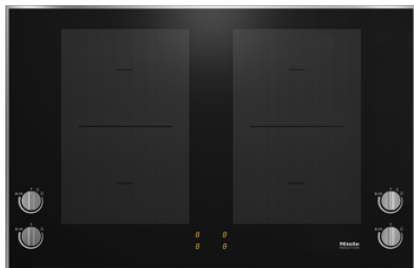

Informationen zu elektrischen Haushaltskochmulden

nach Verordnung (EU) Nr. 66/2014

Miele	
Modellname / -kennzeichen	KM 7174 FR
Art der Kochmulde	Einbau
Anzahl der Kochzonen und/oder Kochflächen	4
Heiztechnik	
Induktionskochzonen und -kochflächen, Strahlungskochzonen, Kochplatten	1. = Induktion 2. = Induktion
Bei kreisförmigen elektrischen Kochzonen: Durchmesser der nutzbaren Oberfläche/Kochzone	mm 1. = 230x390 2. = 230x390
Bei nicht kreisförmigen Kochzonen oder -flächen: Länge / Breite der nutzbaren Oberfläche/Kochzone L/W	
Energieverbrauch je Kochzone oder -fläche je kg (EC _{elektrisch Kochen})	Wh/kg 1. = 186,0 2. = 186,0
Energieverbrauch der Kochmulde je kg (EC _{elektrische Kochmulde})	Wh/kg 186,0

Miele

Mein Prospekt

KM 7174 FR

Herdunabhängiges Induktionskochfeld
mit 2 PowerFlex-Kochbereichen und Knebel-Bedienung

- Direkte Bedienung - Knebel auf dem Kochfeld
- 4 Kochzonen inkl. 2 leistungsstarken PowerFlex-Kochbereichen
- In 806 mm Breite mit Edelstahlrahmen für aufliegenden Einbau
- Kürzeste Ankochzeiten - TwinBooster