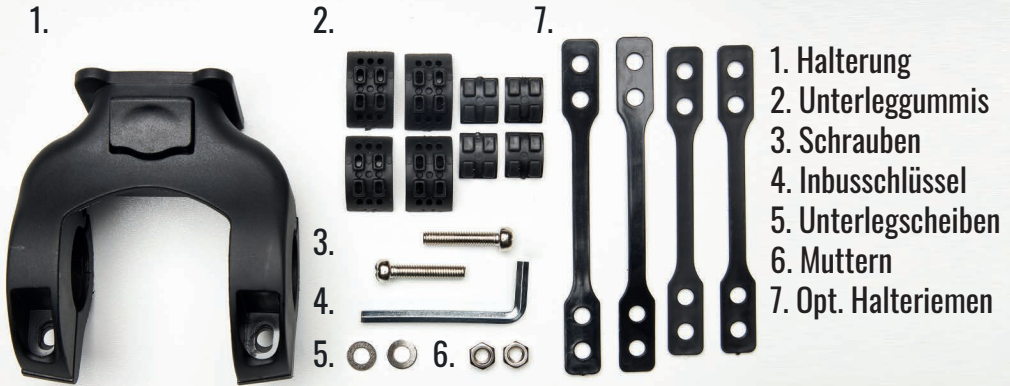

achilles®

Fahrrad-Lenkertasche

inkl. Halterung

Lieferumfang

1. Halterung
2. Unterleggummis
3. Schrauben
4. Inbusschlüssel
5. Unterlegscheiben
6. Muttern
7. Opt. Halteriemen

Montage-Anleitung