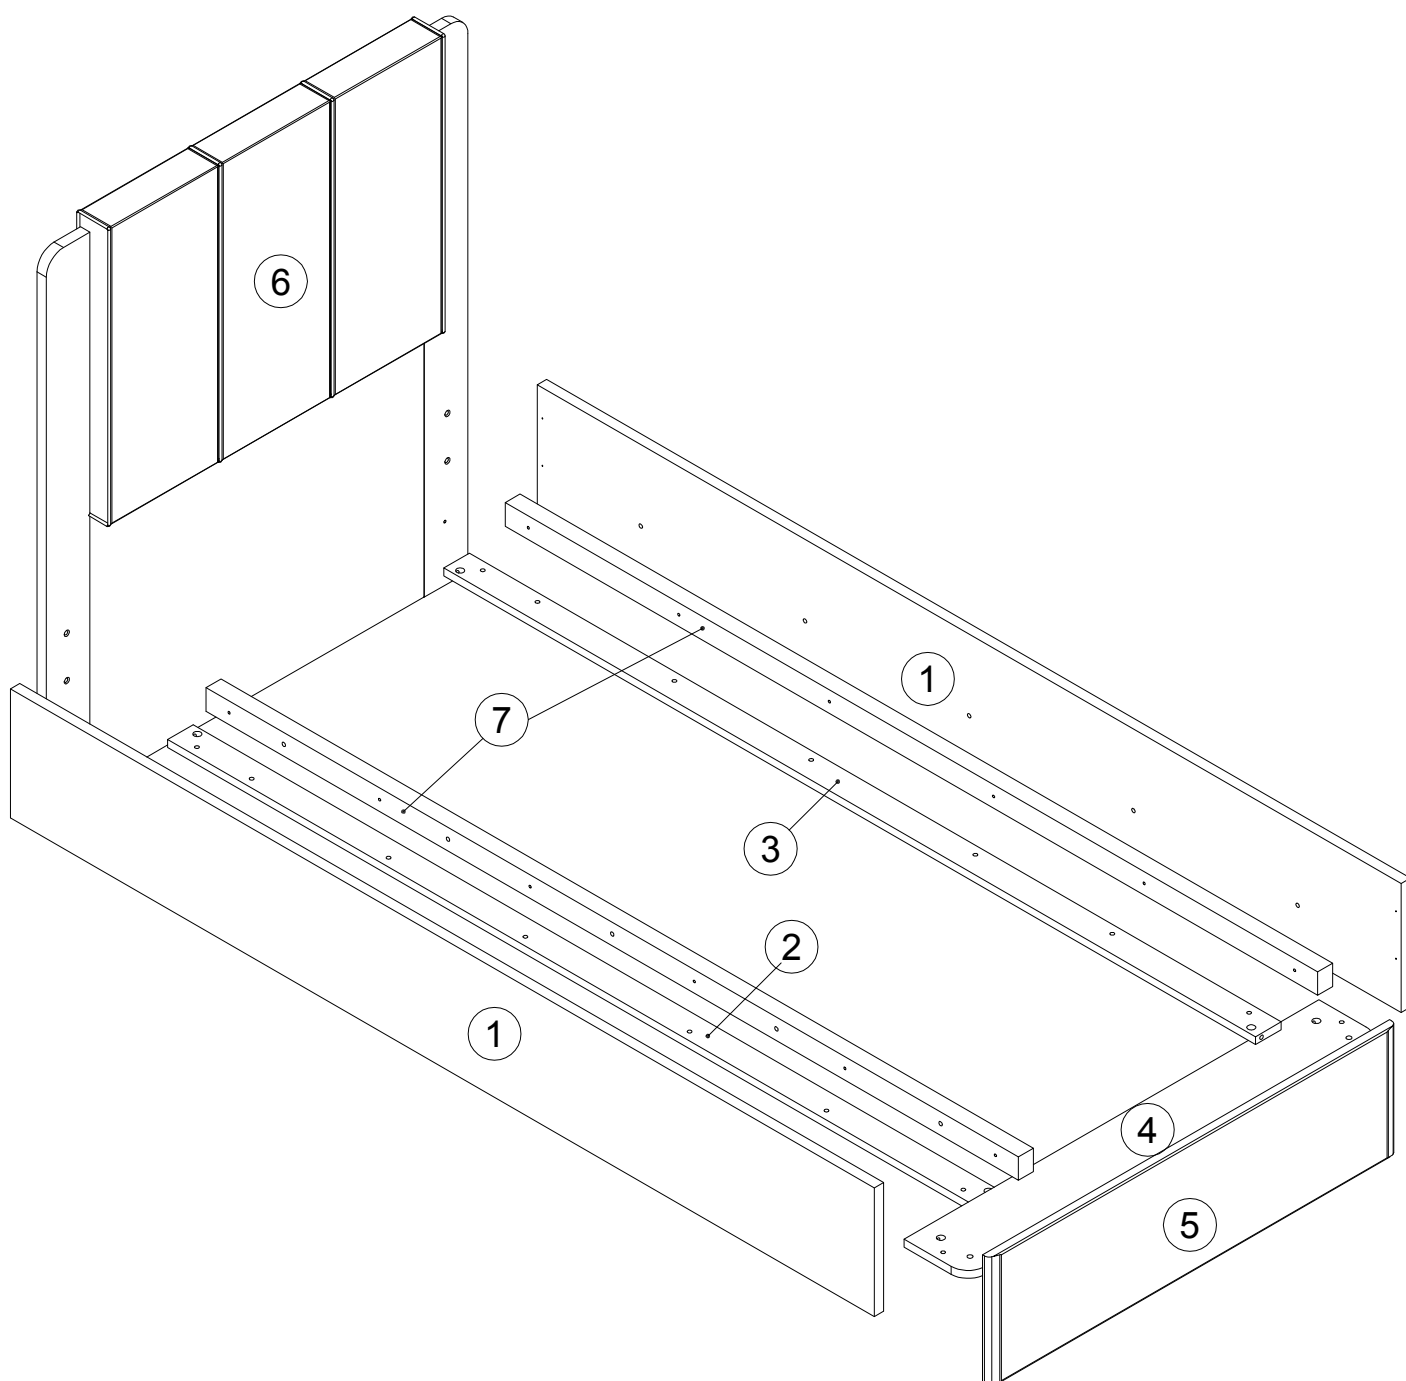

Service - Dienstverlening - Serwis - Servis - Сервисная служба

Name - Naam - Nazwa - Isim - Название

Nr. - No. - Номер

Typ - Type - Тип - Тип