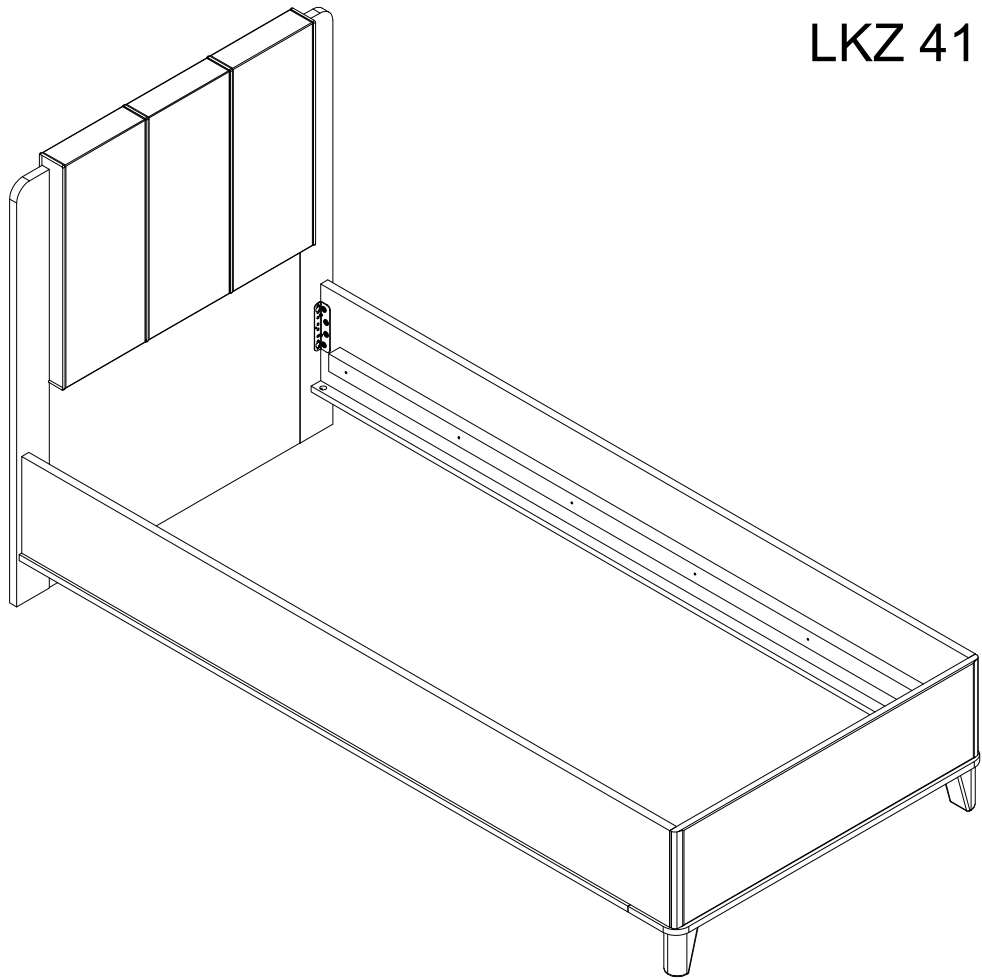

Art. Nr. 1570 1051,4621 2763

LKZ 41164

- | | |
|---|-------------------------------------|
| (D) Montageanleitung | (GB) Assembly instructions |
| (FR) Notice de montage | (IT) Istruzioni di montaggio |
| (NL) Handleiding voor de montage | (PL) Instrukcja montazu |
| (CZ) Montážní návod | (SK) Návod na montáž |
| (HU) Szerelési útmutató | (RO) Instrucțiuni de montaj |
| (TR) Montaj talimati | (RU) Инструкция по монтажу |

N	Size/MaB (mm)	Qty	✓	N	Size/MaB (mm)	Qty	✓
1	2020x261x22	2		4	970x150x16	1	
2	1898x60x16	1		5	952x261x19	1	
3	1898x60x16	1		6	986x1160x72	1	
				7	1900x48x35	2	

Service - Dienstverlening - Serwis - Servis - Сервисная служба

4x16

x16

2

x2

000151

8x35

x10

3