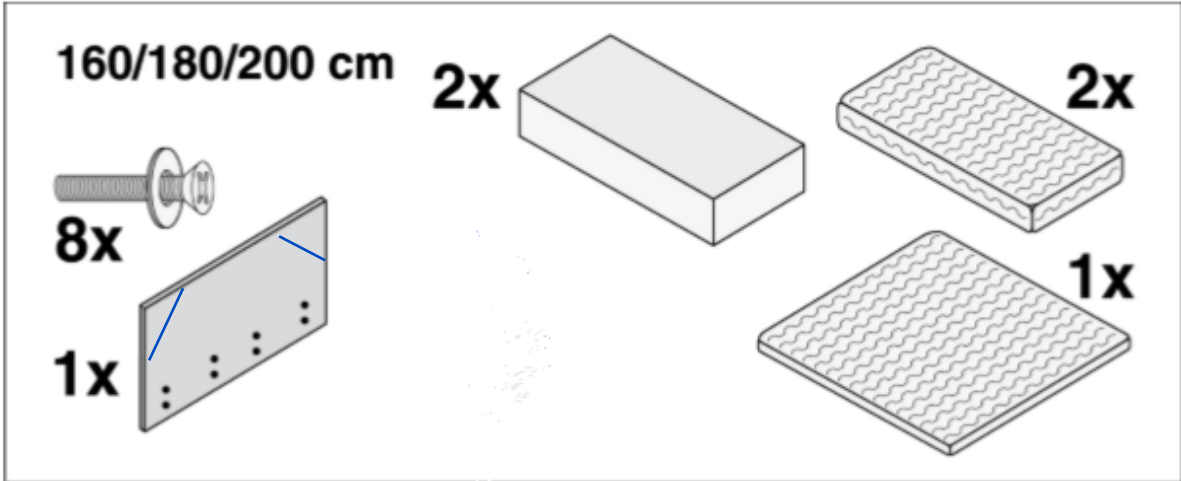

I Istruzioni per il montaggio

F Instructions de montage

RU Инструкция по монтажу

H Gennyvesedés utasítások

Boxspringbett Kristal

Polsterbett-Gestoffteerte bed-Tapicerowane łóżko-Tapitate pat-Upholstered bed-Мягкая кровать-yatak kapitone-Letto imbottito-Lit rembourré
Čalunené posteľ Čalunené posteľ kárpitovaný ág