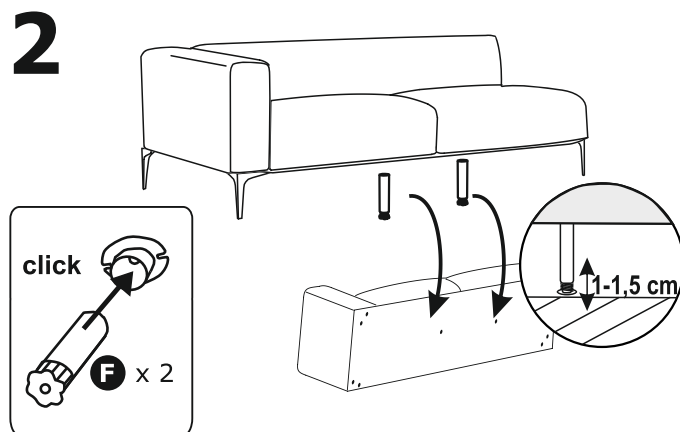

BENTE

Polsterecke rechts

20 min

- | | |
|----------------------------------|------------------------------|
| (D) Montageanleitung | (GB) Assembly instructions |
| (FR) Notice de montage | (IT) Istruzioni di montaggio |
| (NL) Handleiding voor de montage | (PL) Instrukcja montażu |
| (CZ) Montážní návod | (SK) Návod na montáž |
| (HU) Szerelési útmutató | (RO) Instrucțiuni de montaj |
| (TR) Montaj talimatı | (RU) Инструкция по монтажу |