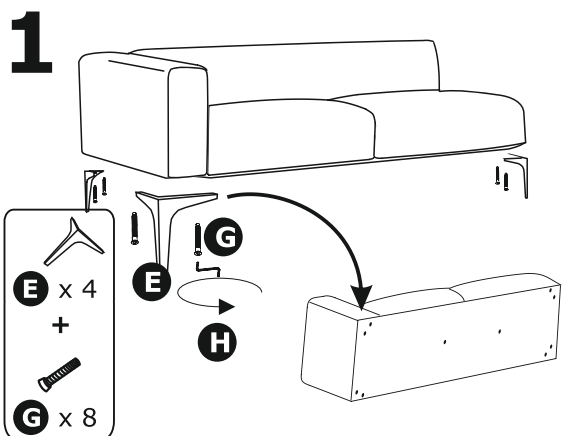

BENTE

Polsterecke rechts

20 min

- | | |
|----------------------------------|------------------------------|
| (D) Montageanleitung | (GB) Assembly instructions |
| (FR) Notice de montage | (IT) Istruzioni di montaggio |
| (NL) Handleiding voor de montage | (PL) Instrukcja montażu |
| (CZ) Montážní návod | (SK) Návod na montáž |
| (HU) Szerelési útmutató | (RO) Instrucțiuni de montaj |
| (TR) Montaj talimatı | (RU) Инструкция по монтажу |