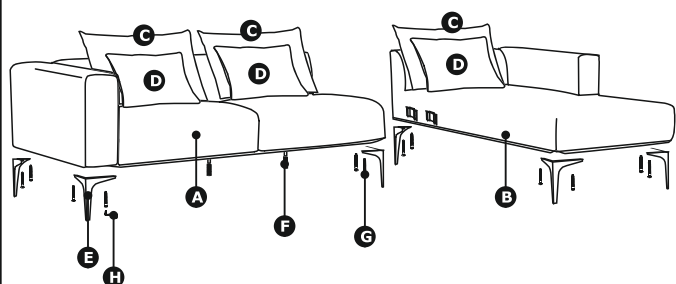

BENTE

Polsterecke rechts

20 min

- | | |
|----------------------------------|------------------------------|
| (D) Montageanleitung | (GB) Assembly instructions |
| (FR) Notice de montage | (IT) Istruzioni di montaggio |
| (NL) Handleiding voor de montage | (PL) Instrukcja montażu |
| (CZ) Montážní návod | (SK) Návod na montáž |
| (HU) Szerelési útmutató | (RO) Instrucțiuni de montaj |
| (TR) Montaj talimatı | (RU) Инструкция по монтажу |