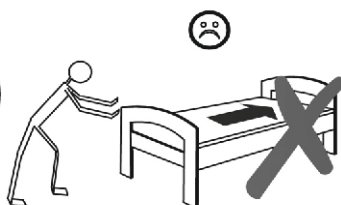

BENTE

Polsterecke rechts

20 min

- | | |
|----------------------------------|------------------------------|
| (D) Montageanleitung | (GB) Assembly instructions |
| (FR) Notice de montage | (IT) Istruzioni di montaggio |
| (NL) Handleiding voor de montage | (PL) Instrukcja montażu |
| (CZ) Montážní návod | (SK) Návod na montáž |
| (HU) Szerelési útmutató | (RO) Instrucțiuni de montaj |
| (TR) Montaj talimatı | (RU) Инструкция по монтажу |