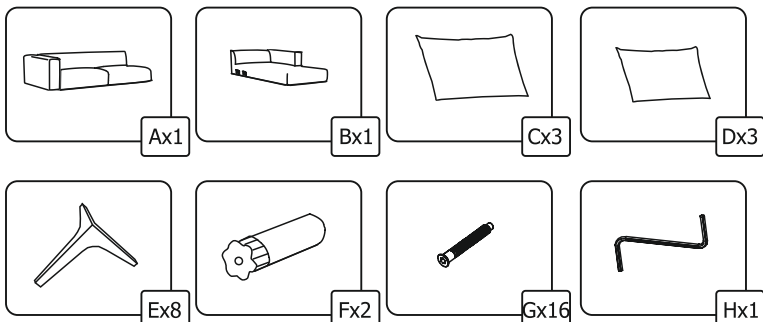

BENTE

Polsterecke rechts

20 min

- | | |
|----------------------------------|------------------------------|
| (D) Montageanleitung | (GB) Assembly instructions |
| (FR) Notice de montage | (IT) Istruzioni di montaggio |
| (NL) Handleiding voor de montage | (PL) Instrukcja montażu |
| (CZ) Montážní návod | (SK) Návod na montáž |
| (HU) Szerelési útmutató | (RO) Instrucțiuni de montaj |
| (TR) Montaj talimatı | (RU) Инструкция по монтажу |