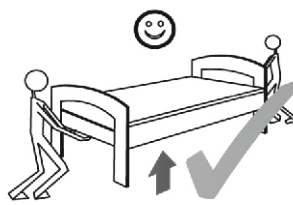

BENTE

Polsterecke rechts

20 min

- | | |
|----------------------------------|------------------------------|
| (D) Montageanleitung | (GB) Assembly instructions |
| (FR) Notice de montage | (IT) Istruzioni di montaggio |
| (NL) Handleiding voor de montage | (PL) Instrukcja montażu |
| (CZ) Montážní návod | (SK) Návod na montáž |
| (HU) Szerelési útmutató | (RO) Instrucțiuni de montaj |
| (TR) Montaj talimatı | (RU) Инструкция по монтажу |