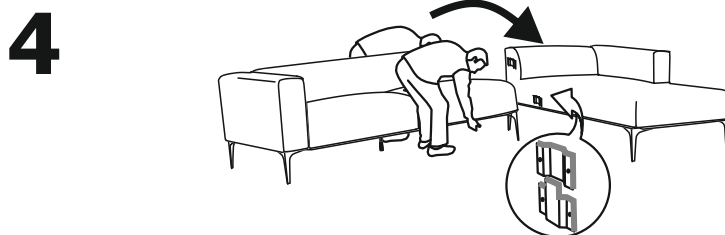

BENTE

Polsterecke rechts

20 min

- | | |
|----------------------------------|------------------------------|
| (D) Montageanleitung | (GB) Assembly instructions |
| (FR) Notice de montage | (IT) Istruzioni di montaggio |
| (NL) Handleiding voor de montage | (PL) Instrukcja montażu |
| (CZ) Montážní návod | (SK) Návod na montáž |
| (HU) Szerelési útmutató | (RO) Instrucțiuni de montaj |
| (TR) Montaj talimatı | (RU) Инструкция по монтажу |