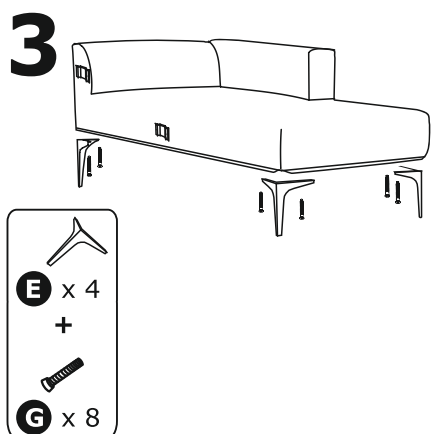

BENTE

Polsterecke rechts

20 min

- | | |
|----------------------------------|------------------------------|
| (D) Montageanleitung | (GB) Assembly instructions |
| (FR) Notice de montage | (IT) Istruzioni di montaggio |
| (NL) Handleiding voor de montage | (PL) Instrukcja montażu |
| (CZ) Montážní návod | (SK) Návod na montáž |
| (HU) Szerelési útmutató | (RO) Instrucțiuni de montaj |
| (TR) Montaj talimatı | (RU) Инструкция по монтажу |