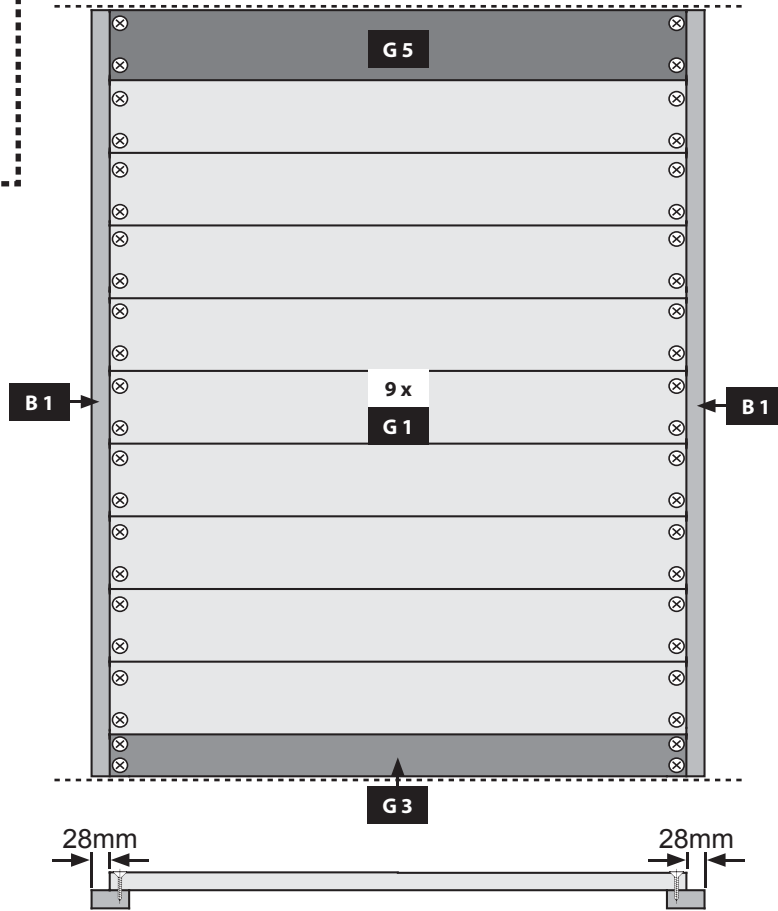

Vorbereitung
preparation
préparation

voorbereiding
forberedelse
preparación

preparazione
příprava

01

- Bündig!
- Flush!
- Affleurement!
- Gelijk!
- I flugt!
- Aras!
- Combacia!
- Stejný !

W 1 !

- Rückseite
- back
- arrière
- achterkant
- bagtil
- trasero
- posteriore
- zadní

- Draufsicht
- Top view
- vue de dessus
- bovenaanzicht
- vista desde arriba
- vista desde arriba
- vista dall'alto
- půdorys