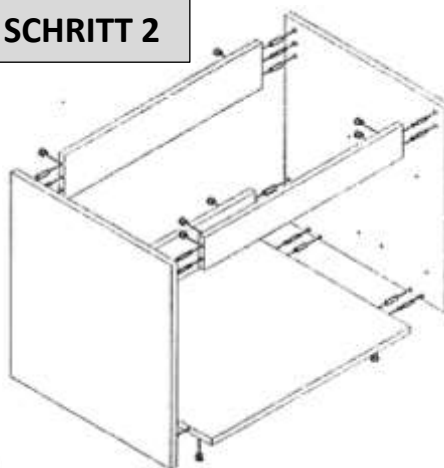

Teile-Liste:

Nr.	Bez.	Abb.	Stz.
A	Schraub-Dübel 8x32		22x
B	Exzenter-Schraube Ø15		22x
C	Holzdübel 8x40		12x
D	Schraube 4x35		6x
E	Dübel 6x30		6x
F	Wandhalter		2x
G	Schubladenschiene		1x
H	Schraube 3,5x14		16x

SCHRITT 1

SCHRITT 2

SCHRITT 3

SCHRITT 4

SCHRITT 5