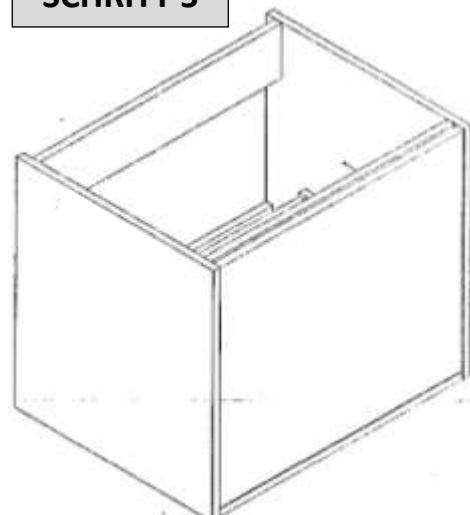

Weitere Produkte für Ihr Bad

finden Sie unter

<https://badmoebelkauf.de>

Produkt-Code:

4427 (Holzoptik), 4428 (schwarz), 4429 (grau), 4430 (weiß)

Produkt-Maße:

Breite: ca. 60 cm, Tiefe: ca. 54,5 cm, Höhe: ca. 52 cm

Teile-Liste:

Nr.	Bez.	Abb.	Stz.
A	Schraub-Dübel 8x32		22x
B	Exzenter-Schraube Ø15		22x
C	Holzdübel 8x40		12x
D	Schraube 4x35		6x
E	Dübel 6x30		6x
F	Wandhalter		2x
G	Schubladenschiene		1x
H	Schraube 3,5x14		16x

SCHRITT 1

SCHRITT 2

SCHRITT 3

SCHRITT 4

SCHRITT 5

142-60

Installationsvideos und Aufbauanleitungen

zu unseren Produkten finden Sie unter