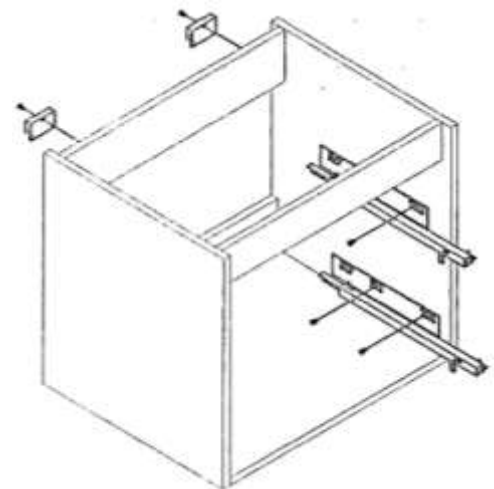

Teile-Liste:

Nr.	Bez.	Abb.	Stz.
A	Schraub-Dübel 8x32		22x
B	Exzenter-Schraube Ø15		22x
C	Holzdübel 8x40		12x
D	Schraube 4x35		6x
E	Dübel 6x30		6x
F	Wandhalter		2x
G	Schubladenschiene		1x
H	Schraube 3,5x14		16x

SCHRITT 1

SCHRITT 2

SCHRITT 3

SCHRITT 4

SCHRITT 5