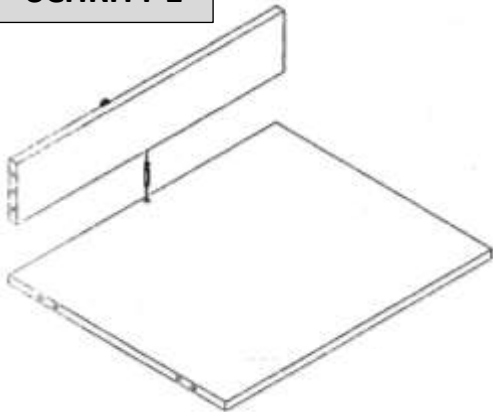

Teile-Liste:

Nr.	Bez.	Abb.	Stz.
A	Schraub-Dübel 8x32		22x
B	Exzenter-Schraube Ø15		22x
C	Holzdübel 8x40		12x
D	Schraube 4x35		6x
E	Dübel 6x30		6x
F	Wandhalter		2x
G	Schubladenschiene		1x
H	Schraube 3,5x14		16x

SCHRITT 1