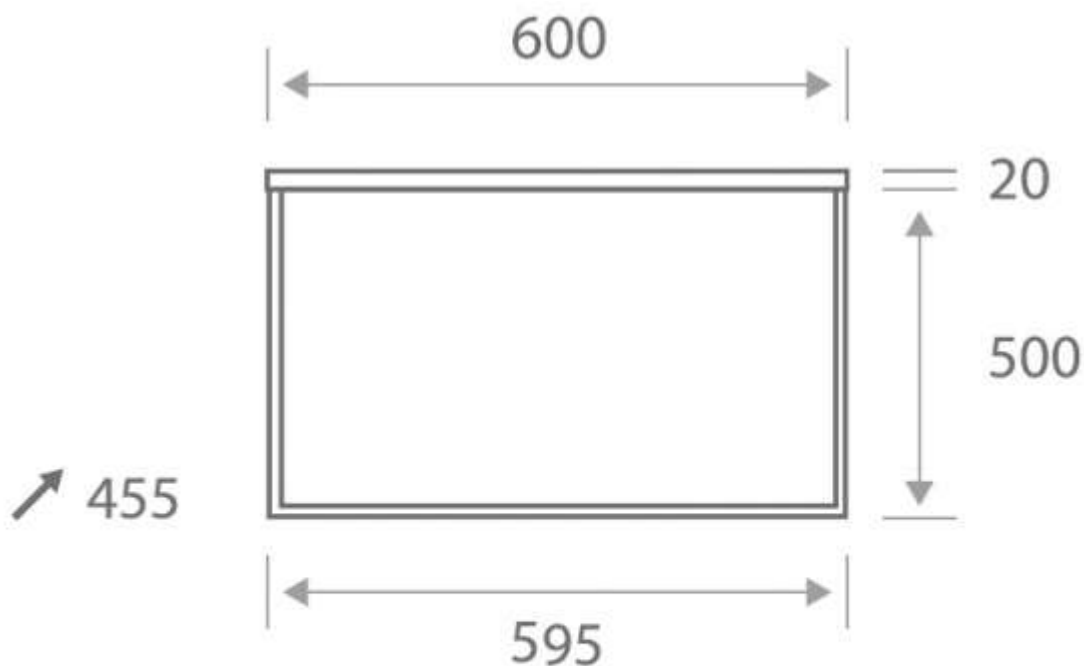

Weitere Produkte für Ihr Bad

finden Sie unter

<https://badmoebelkauf.de>

Produkt-Code:

4427 (Holzoptik), 4428 (schwarz), 4429 (grau), 4430 (weiß)

Produkt-Maße:

Breite: ca. 60 cm, Tiefe: ca. 54,5 cm, Höhe: ca. 52 cm

SCHRITT 1

SCHRITT 2

SCHRITT 3

SCHRITT 4

SCHRITT 5

142-60

Installationsvideos und Aufbauanleitungen

zu unseren Produkten finden Sie unter