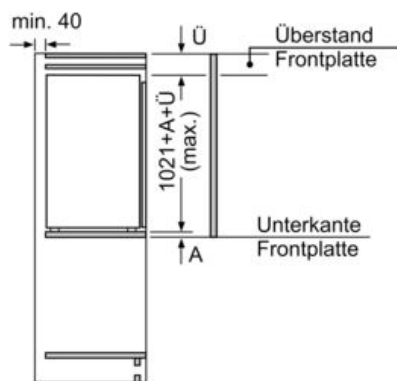

Montage

- Schleppscharnier
- easy Installation

Sonderzubehör

- Einbau integrierbar

N 30, Einbau-Kühlschrank mit Gefrierfach, 102.5 x
56 cm, Schlepptür
K12321SE0

Maßzeichnungen

Maße in mm

Maße in mm

Maße in mm