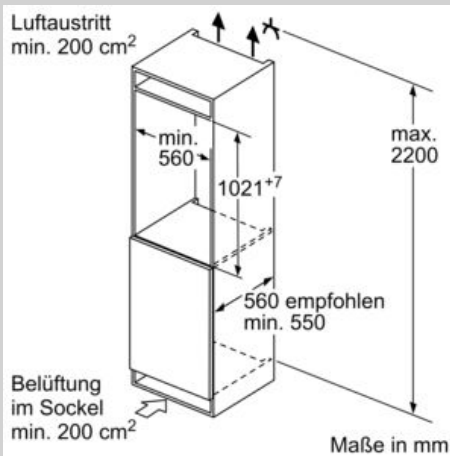

Maße

- Gerätemaße (H x B x T): 102.1 cm x 54.1 cm x 54.8 cm
- Nischenmaße (H x B x T): 102.5 cm x 56.0 cm x 55.0 cm

Technische Informationen

- Länge des Anschlusskabel: 230 cm
- 1 Kompressor /1 Kältekreislauf
- 220 - 240 V

Zubehör

- 3 x Eierablage, 1 x Eiswürfelschale

Länderspezifische Optionen

- Auf Basis der Ergebnisse der Normprüfung über 24 Std. Tatsächlicher Verbrauch abhängig von Nutzung/Standort des Geräts.

Umwelt und Sicherheit

Montage

- Schleppscharnier
- easy Installation

Sonderzubehör

- Einbau integrierbar

N 30, Einbau-Kühlschrank mit Gefrierfach, 102.5 x
56 cm, Schlepptür
K12321SE0

Maßzeichnungen

Maße in mm

Maße in mm

Maße in mm