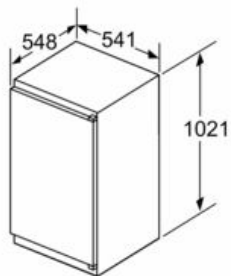

Maße

- Gerätemaße (H x B x T): 102.1 cm x 54.1 cm x 54.8 cm
- Nischenmaße (H x B x T): 102.5 cm x 56.0 cm x 55.0 cm

Technische Informationen

- Länge des Anschlusskabel: 230 cm
- 1 Kompressor /1 Kältekreislauf
- 220 - 240 V

Montage

- Schleppscharnier
- easy Installation

Sonderzubehör

- Einbau integrierbar

N 30, Einbau-Kühlschrank mit Gefrierfach, 102.5 x
56 cm, Schlepptür
K12321SE0

Maßzeichnungen

Maße in mm

Maße in mm

Maße in mm