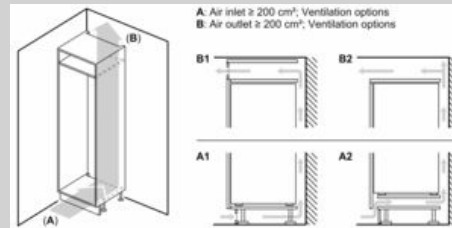

Montage

- Schleppscharnier
- easy Installation

Sonderzubehör

- Einbau integrierbar

N 30, Einbau-Kühlschrank mit Gefrierfach, 102.5 x
56 cm, Schlepptür
K12321SE0

Maßzeichnungen

Maße in mm

Maße in mm

Maße in mm