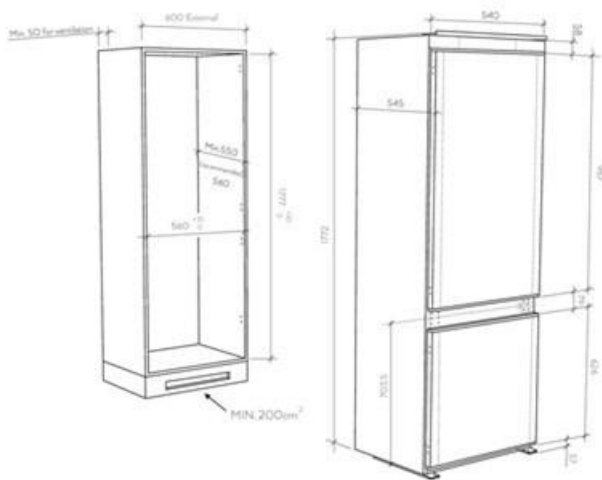

178
cm

TOTAL
NO
FROST

WiFi

E
Energie

37dB

Ausstattungsmerkmale

Einbau Kühl- und Gefrierkombination

Nische 178 cm

Technische Daten

Inverter Motor

Gesamtvolumen 248l

Kühlteil 187l, Gefrierenteil 61l

Anschlusswerte: 220 - 240V, 50Hz

Klimaklasse ST

Farbe: weiß

Maße

Abmessungen unverpackt (HxBxT) 1772 x 540 x 540 mm

Abmessungen verpackt (HxBxT) 1832 x 580 x 597 mm

Bruttogewicht in kg 68,20

Nettogewicht in kg 62,50

UVP:

949 €

Art. Nr.: 34901398

EAN Code: 8059019031453