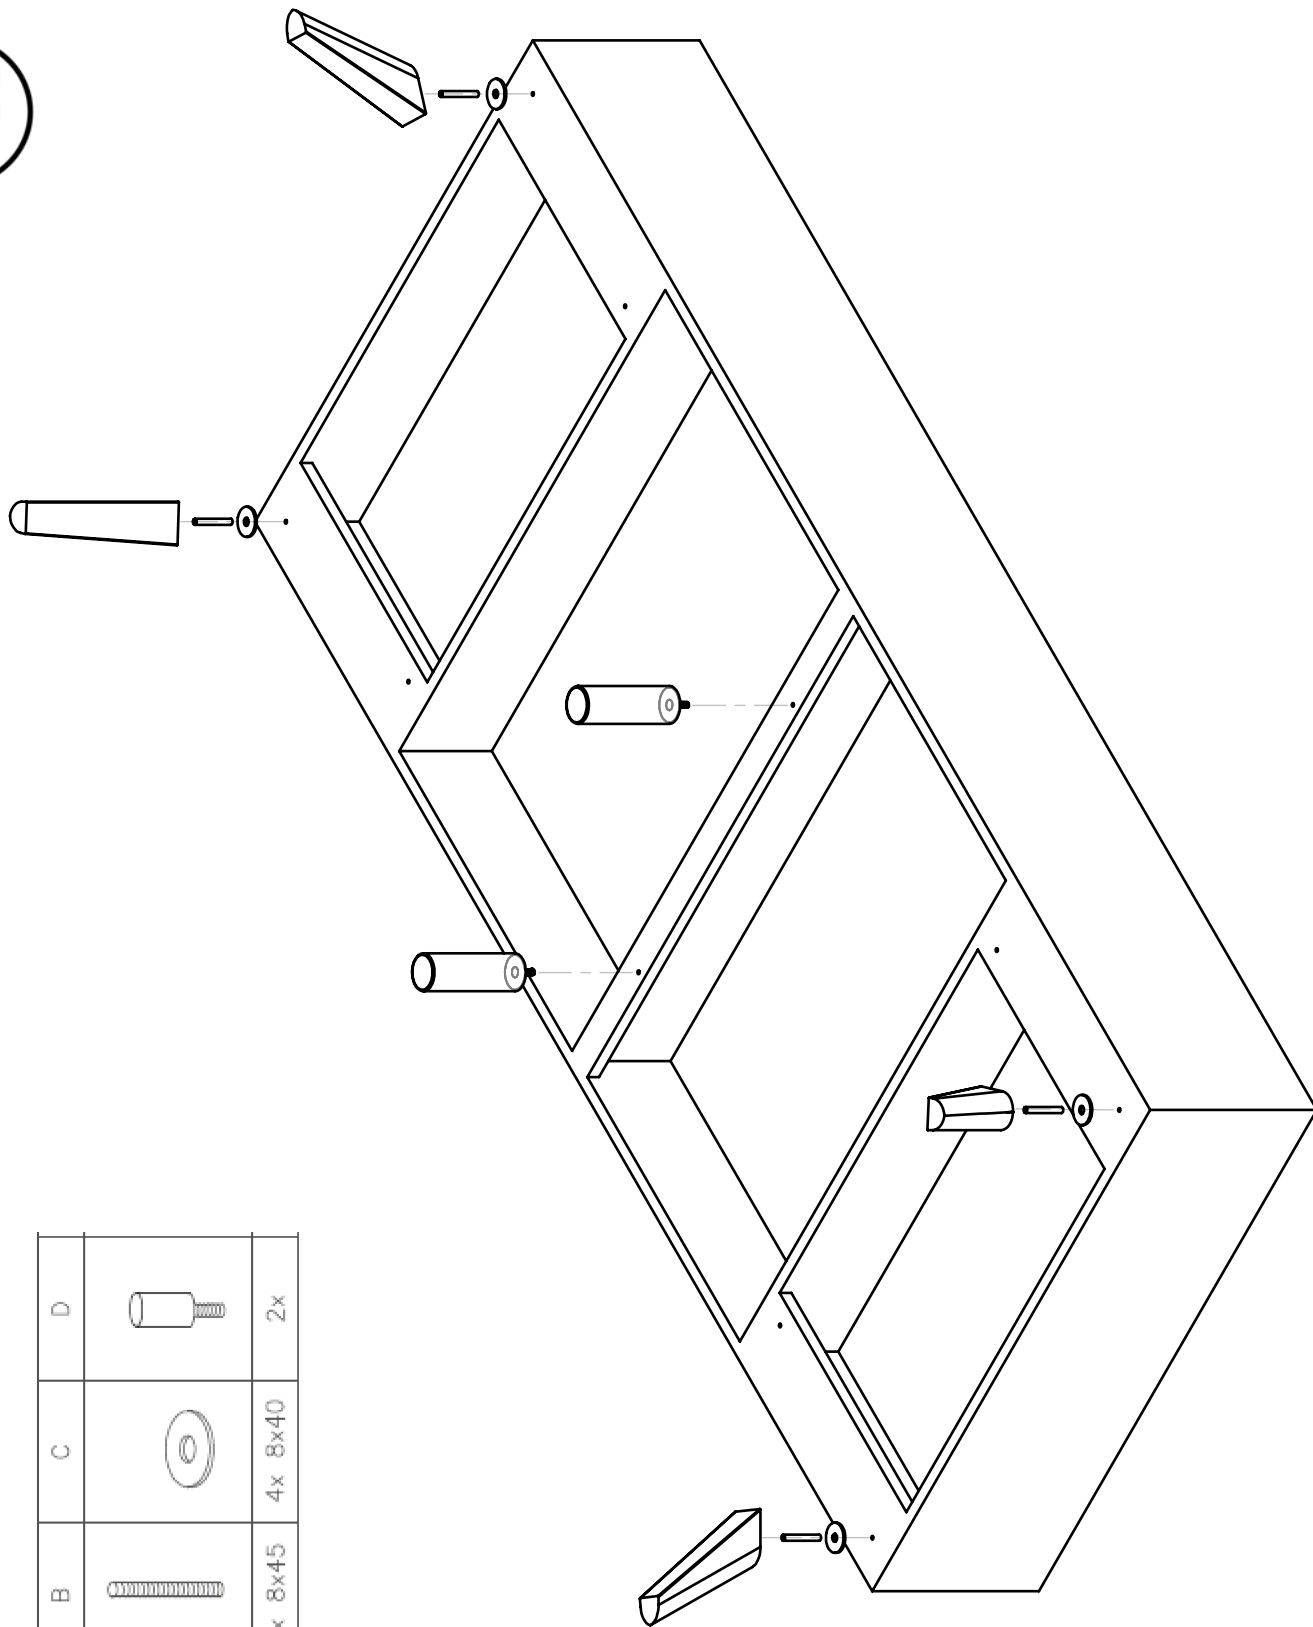

Albano

- | | |
|----------------------------------|---------------------------------------|
| D Montageanleitung | GB Assembly instructions |
| FR Notice de montage | NL Handleiding voor de montage |
| CZ Montážní návod | IT Istruzioni di montaggio |
| RO Instrucțiuni de montaj | RU инструкция по сборке |
| PL Instrukcja montażu | SK Návod na montáž |
| HU Szerelési útmutató | TR Montaj talimatı |

A	B	C	D	E	F
4x	4x 8x45	8x 8x40	2x	4x 8x60	4x M8

A		4x
B		4x 8x45
C		4x 8x40
D		2x

<p>E</p> <p>4x 8x60</p>	<p>C</p> <p>4x 8x40</p>	<p>F</p> <p>4x M8</p>	<p>Achtung! Schrauben nicht überdrehen FR Attention! Ne serrez pas trop CZ Dávej Pozor! Nepřetahujte RO Ai Grija! Nu strângeți PL Uwaga! Nie dokręcać zbyt mocno HU Vigyázz! Ne húzza túl</p> <p>GB Watch Out! Do not over tighten NL Let Op! Niet te vast IT Attento! Non stringere RU Осторожно! Не затягивайте SK Dávaj Pozor! Nepretahujte TR Dikkat! Üzerinde sıkmayın</p>
-------------------------	-------------------------	-----------------------	---