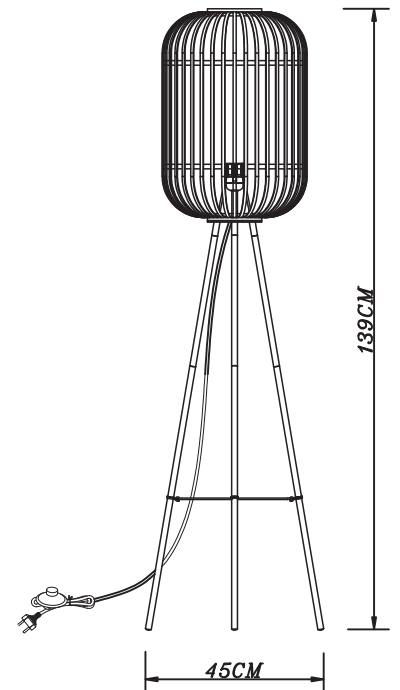

INSTRUCTION MANUAL

Manila FL Rotan
98418

FittinQ B.V.

Smaragdweg 52, 5527 LB Hapert, The Netherlands
www.qazqa.nl

QAZQA