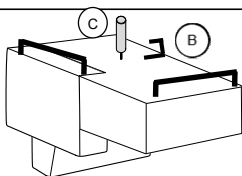

ES Pie / Posición

TR Ayak / Pozisyon

3-Sitzer XL mit AL. Links/rechts Armlehnen (SR90)

3-Sitzer mit AL. Links/rechts Armlehnen (SR90)

Longchair links/rechts medium (SR 70), maxi (100)  
fest oder mit Funktion

Eckelement + 1-Sitzer mit Abschlussteil

Hocker

Hockerbank

Montage

<b>A</b> Höhe 15/18 cm	<b>B</b> Höhe 15/18 cm	<b>C</b> Höhe 15/18 cm	<b>D</b> Höhe 15/18 cm	<b>E</b> Höhe 15/18 cm	<b>F</b> Höhe	<b>Modellnummer</b> 15008
						<b>Stand</b> 01.03.2022
<b>Metallkufe</b>	<b>Metallfuß</b>	<b>Stützfuß</b>	<b>Stützfuß</b>			<b>Revision</b> 00
<b>Kundenseitig</b>	<b>Kundenseitig</b>	<b>Kundenseitig</b>	<b>Kundenseitig</b>			<b>Verfasser</b> JMA
						<b>Seite 2 - 3</b>