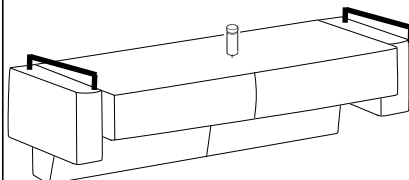

3-Sitzer mit 2 Armlehnen (SR80)

3-Sitzer mit 2 Armlehnen (SR80)

A	Höhe 15/18 cm	B	Höhe 15/18 cm	C	Höhe 15/18 cm	D	Höhe 15/18 cm	E	Höhe 15/18 cm	F	Höhe	<b>Modellnummer</b> 15008
												<b>Stand</b> 01.03.2022
	<b>Metallkufe</b>		<b>Metallfuß</b>		<b>Stützfuß</b>		<b>Stützfuß</b>					<b>Revision</b> 00
	Kundenseitig		Kundenseitig		Kundenseitig		Kundenseitig					<b>Verfasser</b> JMA

ES Pie / Posición

TR Ayak / Pozisyon

3-Sitzer XL mit AL. Links/rechts Armlehnen (SR90)

3-Sitzer mit AL. Links/rechts Armlehnen (SR90)

Longchair links/rechts medium (SR 70), maxi (100)  
fest oder mit Funktion

Eckelement + 1-Sitzer mit Abschlussteil

Hocker

Hockerbank

Montage

<b>A</b> Höhe 15/18 cm	<b>B</b> Höhe 15/18 cm	<b>C</b> Höhe 15/18 cm	<b>D</b> Höhe 15/18 cm	<b>E</b> Höhe 15/18 cm	<b>F</b> Höhe	<b>Modellnummer</b> 15008
						<b>Stand</b> 01.03.2022
<b>Metallkufe</b>	<b>Metallfuß</b>	<b>Stützfuß</b>	<b>Stützfuß</b>			<b>Revision</b> 00
<b>Kundenseitig</b>	<b>Kundenseitig</b>	<b>Kundenseitig</b>	<b>Kundenseitig</b>			<b>Verfasser</b> JMA
						<b>Seite 2 - 3</b>