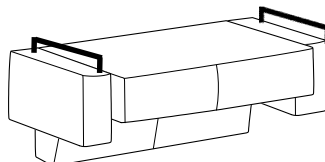

ES Pie / Posición

TR Ayak / Pozisyon

1-Sitzer mit 2 Armlehnen

Recarniere

2-Sitzer mit AL. Links/rechts Armlehnen (SR60)

2-Sitzer mit 2 Armlehnen (SR60)

2,5-Sitzer mit AL. Links/rechts Armlehnen (SR75)

2,5-Sitzer mit 2 Armlehnen (SR70)

3-Sitzer mit 2 Armlehnen (SR80)

3-Sitzer mit 2 Armlehnen (SR80)

A	Höhe 15/18 cm	B	Höhe 15/18 cm	C	Höhe 15/18 cm	D	Höhe 15/18 cm	E	Höhe 15/18 cm	F	Höhe	<b>Modellnummer</b> 15008
												<b>Stand</b> 01.03.2022
	<b>Metallkufe</b>		<b>Metallfuß</b>		<b>Stützfuß</b>		<b>Stützfuß</b>					<b>Revision</b> 00
	Kundenseitig		Kundenseitig		Kundenseitig		Kundenseitig					<b>Verfasser</b> JMA