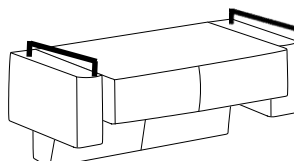

ES Pie / Posición

TR Ayak / Pozisyon

1-Sitzer mit 2 Armlehnen

Recarniere

2-Sitzer mit AL. Links/rechts Armlehnen (SR60)

2-Sitzer mit 2 Armlehnen (SR60)

2,5-Sitzer mit AL. Links/rechts Armlehnen (SR75)

2,5-Sitzer mit 2 Armlehnen (SR70)

3-Sitzer mit 2 Armlehnen (SR80)

3-Sitzer mit 2 Armlehnen (SR80)

A	Höhe 15/18 cm	B	Höhe 15/18 cm	C	Höhe 15/18 cm	D	Höhe 15/18 cm	E	Höhe 15/18 cm	F	Höhe	<b>Modellnummer</b> 15008
												<b>Stand</b> 01.03.2022
	<b>Metallkufe</b>		<b>Metallfuß</b>		<b>Stützfuß</b>		<b>Stützfuß</b>					<b>Revision</b> 00
	Kundenseitig		Kundenseitig		Kundenseitig		Kundenseitig					<b>Verfasser</b> JMA