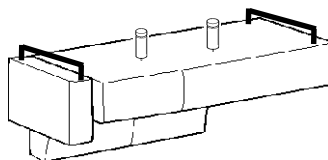

ES Pie / Posición

TR Ayak / Pozisyon

1-Sitzer mit 2 Armlehnen

Recarniere

2-Sitzer mit AL. Links/rechts Armlehnen (SR60)

2-Sitzer mit 2 Armlehnen (SR60)

2,5-Sitzer mit AL. Links/rechts Armlehnen (SR75)

2,5-Sitzer mit 2 Armlehnen (SR70)

3-Sitzer mit 2 Armlehnen (SR80)

3-Sitzer mit 2 Armlehnen (SR80)

A	Höhe 15/18 cm	B	Höhe 15/18 cm	C	Höhe 15/18 cm	D	Höhe 15/18 cm	E	Höhe 15/18 cm	F	Höhe	<b>Modellnummer</b> 15008
												<b>Stand</b> 01.03.2022
	<b>Metallkufe</b>		<b>Metallfuß</b>		<b>Stützfuß</b>		<b>Stützfuß</b>					<b>Revision</b> 00
	Kundenseitig		Kundenseitig		Kundenseitig		Kundenseitig					<b>Verfasser</b> JMA