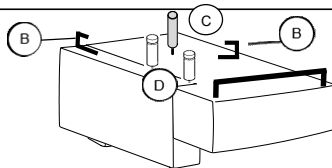

ES Pie / Posición

TR Ayak / Pozisyon

3-Sitzer XL mit AL. Links/rechts Armlehnen (SR90)

3-Sitzer mit AL. Links/rechts Armlehnen (SR90)

Longchair links/rechts medium (SR 70), maxi (100)  
fest oder mit Funktion

Eckelement + 1-Sitzer mit Abschlussteil

Hocker

Hockerbank

Montage

<b>A</b> Höhe 15/18 cm	<b>B</b> Höhe 15/18 cm	<b>C</b> Höhe 15/18 cm	<b>D</b> Höhe 15/18 cm	<b>E</b> Höhe 15/18 cm	<b>F</b> Höhe	<b>Modellnummer</b> 15008
						<b>Stand</b> 01.03.2022
<b>Metallkufe</b>	<b>Metallfuß</b>	<b>Stützfuß</b>	<b>Stützfuß</b>			<b>Revision</b> 00
<b>Kundenseitig</b>	<b>Kundenseitig</b>	<b>Kundenseitig</b>	<b>Kundenseitig</b>			<b>Verfasser</b> JMA
						<b>Seite 2 - 3</b>