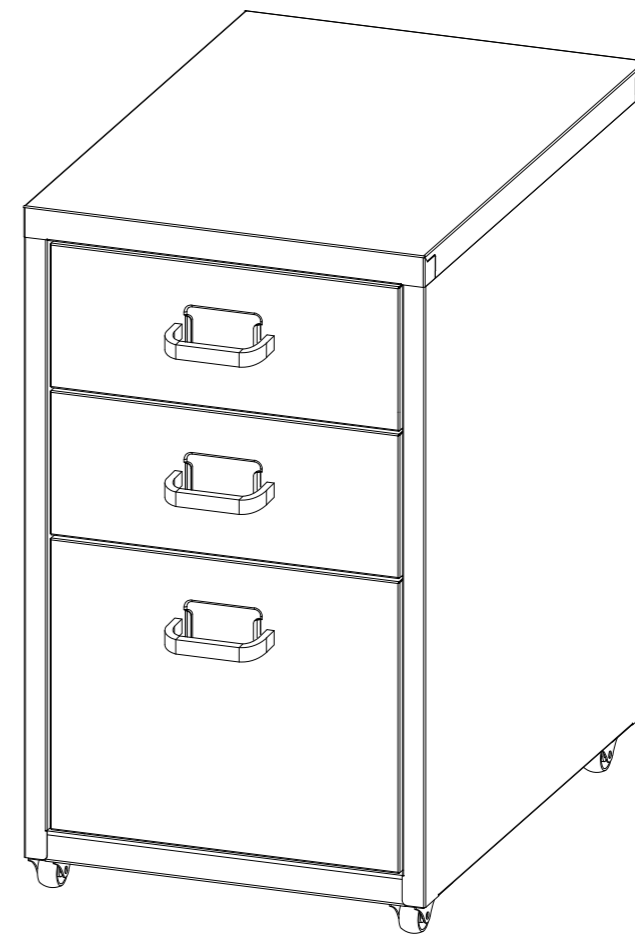

User Manual

Item No. AD3-S

File Cabinet

Aktenschrank

PARTS LIST

1 Top panel  1pcs	2 Left side panel  1pcs	3 Right side panel  1pcs		
4 Left rail  3pcs	5 Right rail  3pcs	6 Back panel  1pcs		
7 Legs  2pcs	8 Small drawer bottom  2pcs	9 Small drawer surface  2pcs		
10 Small drawer back part  2pcs	11 Big drawer bottom  1pcs	12 Big drawer surface  1pcs		
13 Big drawer back part  1pcs	A  3pcs	B  M4x4 6pcs	C  4pcs	D  \varnothing 4x12 12pcs
	E  2pcs	F  3pcs	G  8pcs	

TEILELISTE

1 Obere Platte  1pcs	2 Linke Seitenwand  1pcs	3 Rechte Seitenwand  1pcs		
4 Linke Schiene  3pcs	5 Rechte Schiene  3pcs	6 Rückwand  1pcs		
7 Beine  2pcs	8 Kleiner Schubladenboden  2pcs	9 Oberfläche der kleinen Schublade  2pcs		
10 Rückwand der kleinen Schublade  2pcs	11 Boden der großen Schublade  1pcs	12 Oberfläche der großen Schublade  1pcs		
13 Rückenteil der großen Schublade  1pcs	A  3pcs	B  M4x4 6pcs	C  4pcs	D  \varnothing 4x12 12pcs
	E  2pcs	F  3pcs	G  8pcs	

LISTE DES PIÈCES

ELENCO PARTI

1 Panneau supérieur  1pcs	2 Panneau latéral gauche  1pcs	3 Panneau latéral droit  1pcs		
4 Rail gauche  3pcs	5 Rail droit  3pcs	6 Panneau arrière  1pcs		
7 Pieds  2pcs	8 Fond du petit tiroir  2pcs	9 Surface du petit tiroir  2pcs		
10 Partie arrière du petit tiroir  2pcs	11 Grand fond de tiroir  1pcs	12 Grande surface de tiroir  1pcs		
13 Grande partie arrière du tiroir  1pcs	A  3pcs	B  M4x4 6pcs	C  4pcs	D  Ø4x12 12pcs
	E  2pcs	F  3pcs	G  8pcs	

LISTA DE PIEZAS

1 Panel superior  1pcs	2 Panel lateral izquierdo  1pcs	3 Panel lateral derecho  1pcs		
4 Barra izquierda  3pcs	5 Barra derecha  3pcs	6 Panel trasero  1pcs		
7 Patas  2pcs	8 Fondo del cajón pequeño  2pcs	9 Superficie del cajón pequeño  2pcs		
10 Parte trasera del cajón pequeño  2pcs	11 Fondo del cajón grande  1pcs	12 Superficie del cajón grande  1pcs		
13 Parte trasera del cajón grande  1pcs	A  3pcs	B  M4x4 6pcs	C  4pcs	D  Ø4x12 12pcs
	E  2pcs	F  3pcs	G  8pcs	