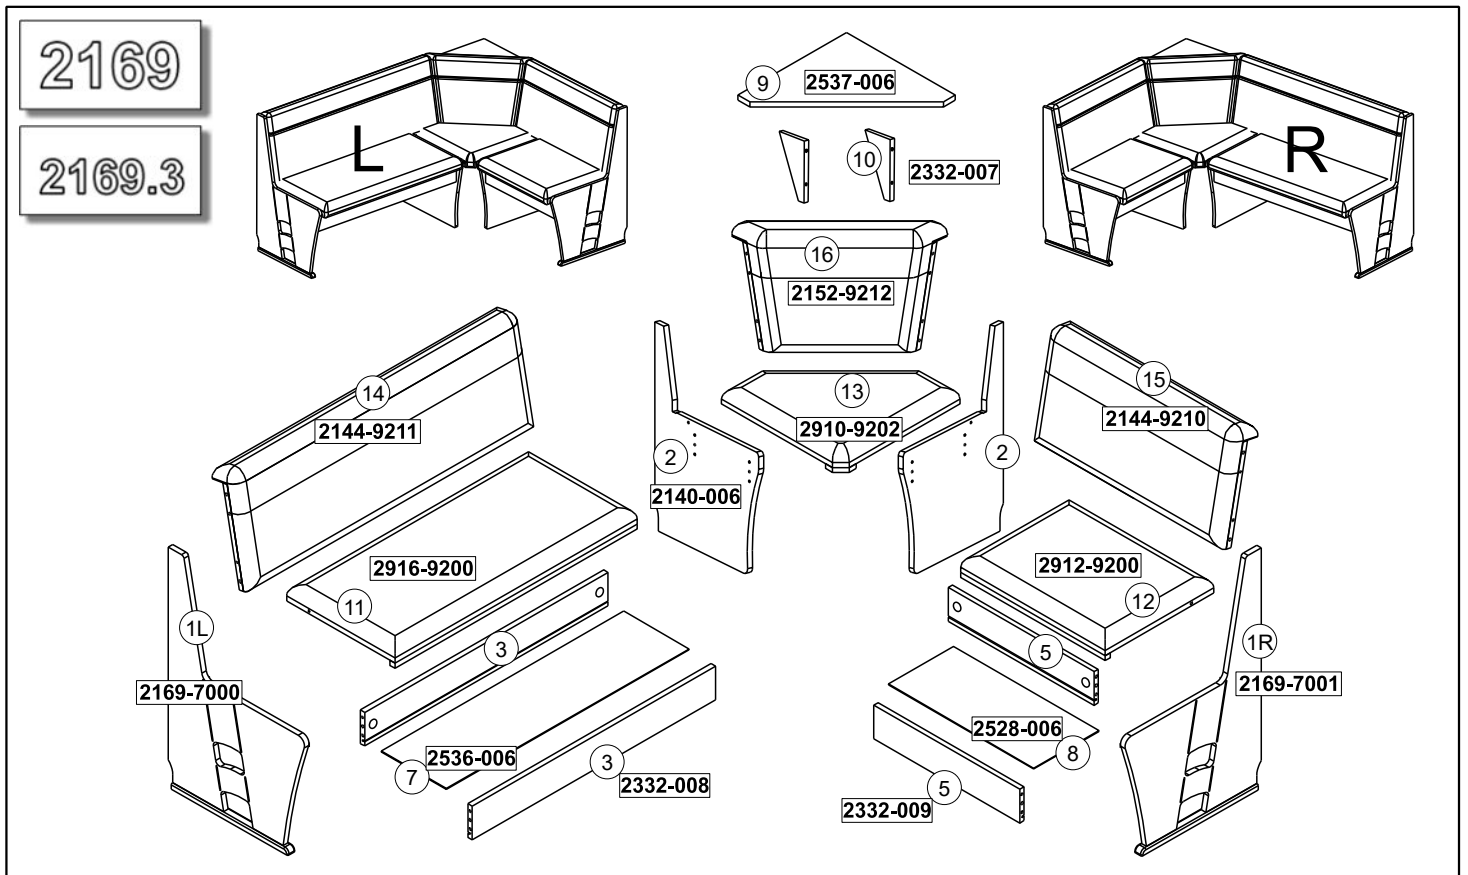

**ASSEMBLY INSTRUCTIONS - AUFBAUANLEITUNG
- INSTRUKCJA MONTAŻU - MONTÁŽNÍ NÁVOD**

LIST OF FURNITURE HARDWARE - BESCHLAGTEILE - OKUCIE ŁĄCZĄCE - SPOJOVACÍ KOVÁNÍ

A  M6x30 8x	B  M6x45 8x	C  16x	D  M6 8x	E  4x16 11x	F  4x30 6x
G  8x40 28x	H  4x	I  1x	J  6x	K  4x	L  1x
N 2169.3  2x					

Here, you can measure the furniture hardware to recognise a certain part according to its size. All proportions are in millimetre.

Hier können Sie die Schrauben zur besseren Identifizierung nachmessen (alle Maßangaben in mm).