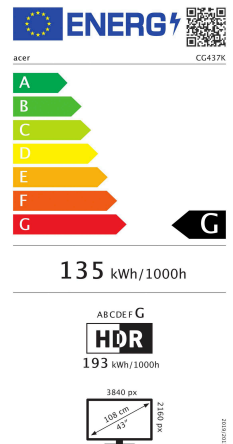

Mit HDMI 2.1 können die neuesten Konsolen ihr Potenzial voll entfalten. Ausgewählte Modelle unterstützen auch 4K bei 144 Hz, um die flüssigste Spielerfahrung in 4K zu ermöglichen.

- Sichtbare Diagonale: 108,0 cm [42,5 Zoll]
- Displaygröße (WxHxD) ohne Fuß: 978.7x576x98
- Reaktionszeit: 1 ms
- Helligkeit: 750 cd/m<sup>2</sup>
- Signaleingang: 2xHDMI(2.1), 1x DP (1.4), 1xTYPE C (PD30W), USB 2.0 x2 / 3.0 x3 (2up 5down), Audio Out

Overclock to  
**175Hz**

Power Delivery  
USB Type-C™

**Technische Spezifikationen**

Sichtbare Diagonale	108,0 cm (42,5 Zoll)
Displaygröße (BxH)	941x529 mm
Seitenverhältnis	16:9
Auflösung	3840x2160
Panel Typ	VA
Reaktionszeit	1 ms
Helligkeit	750 cd/m²
Hintergrundbeleuchtung	LED
Acer CrystalBrite	Nein, entspiegeltes Display
Blickwinkel [h/v] CR>10:1	178/178 °
Blickwinkel [h/v] CR>5:1	178/178 °
Kontrast - statisch	4000:1
Kontrast - dynamisch	100M:1
Farbraum	90% DCI-P3
Lautsprecher	10Wx2
Signaleingang	2xHDMI[2.1], 1x DP [1.4], 1xTYPE C [PD30W], USB 2.0 x2 / 3.0 x3 (2up 5down), Audio Out
Gehäusefarbe	Schwarz
Frequenz (H/V)	HDMI:30~255KHz / 48~144Hz, DP:255~255KHz / 48~144Hz
Bildwiederholfrequenz (max.)	175 Hz
HDMI	2xHDMI[2.1]
DisplayPort	1x DP [1.4]
VGA	-
DVI	-
USB 3.1 Type-C	1xTYPE C [PD30W]
USB Hub	USB 2.0 x2 / 3.0 x3 (2up 5down)
Audio	Audio Out

**Leistungsaufnahme/Stromversorgung**

Stromversorgung	Internal
On	TBD W
Sleep	0,50 W
Off/Standby	0,30 W

**Fuß/Halterung**

Neigewinkel	Nein
VESA Aufnahme	200x100 mm

**Normen und Standards**

Garantie	EMEA Consumer (2yr)
Zertifizierung	MPRII, Win10 compliant
MTBF	30.000 Std. bei 25°C