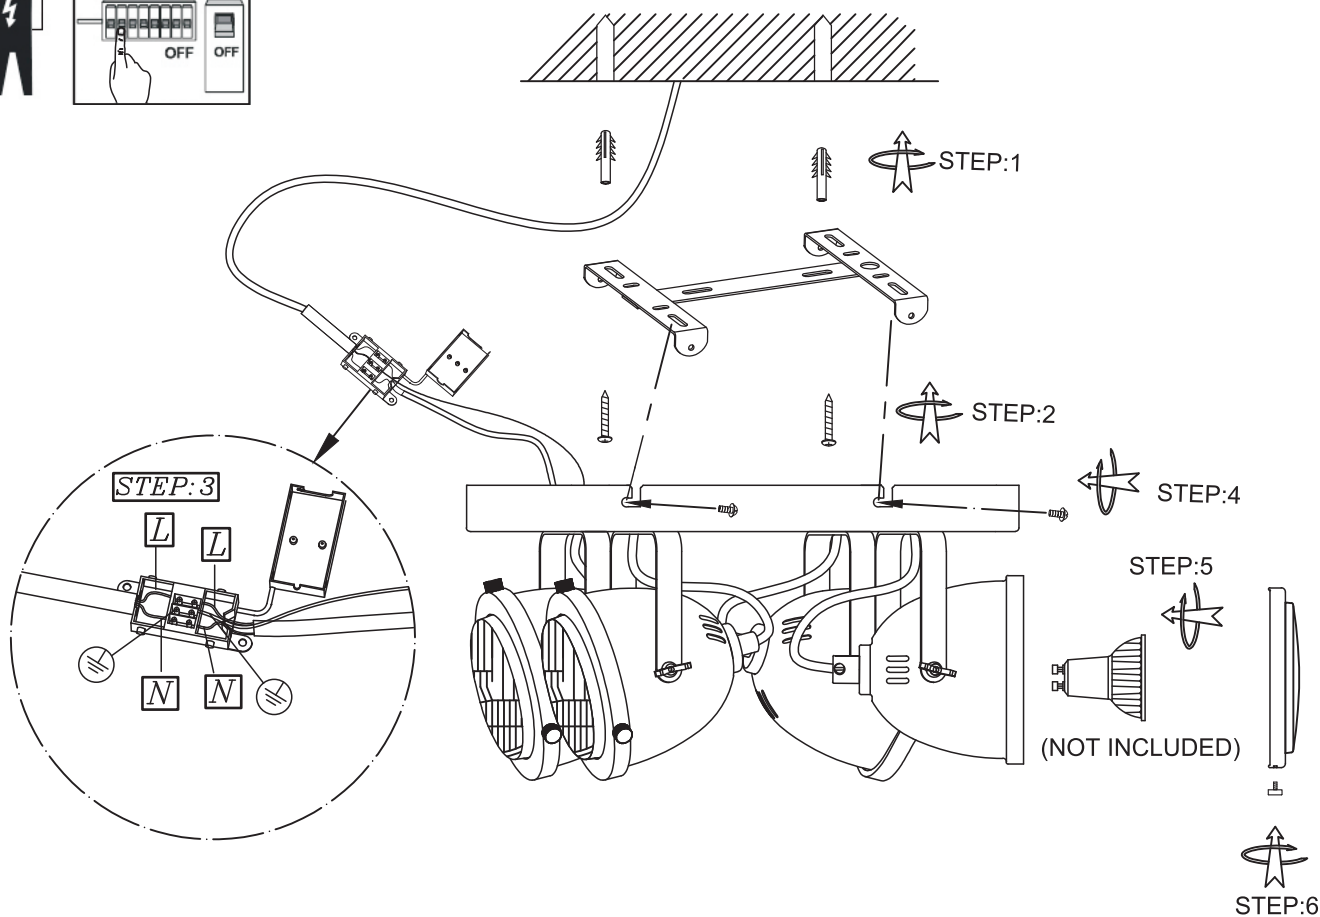

INSTRUCTION MANUAL

Emado SL 4 Black
105755

Overall size:

FittinQ B.V.

Smaragdweg 52, 5527 LB Hapert, The Netherlands
www.qazqa.nl

QAZQA