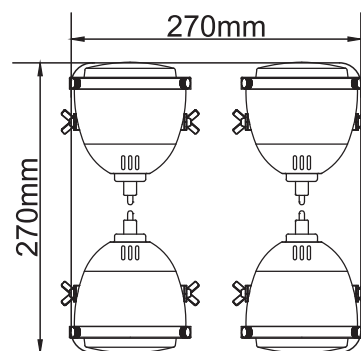

INSTRUCTION MANUAL

Emado SL 4 Black
105755

Overall size:

FittinQ B.V.

Smaragdweg 52, 5527 LB Hapert, The Netherlands
www.qazqa.nl

QAZQA