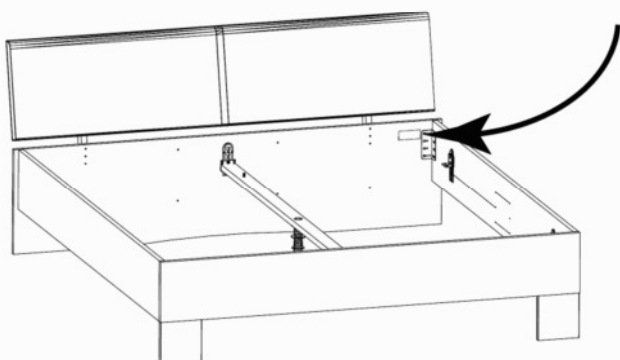

WIMEX Wohnbedarf
Import Export Handelsges mbH & Co. KG
Werner-von-Siemens-Str. 35
D-49124 Georgsmarienhütte - Germany

SAMPLE **23.08.19**
Modellname Produktionsdatum
Model Date of manufacture