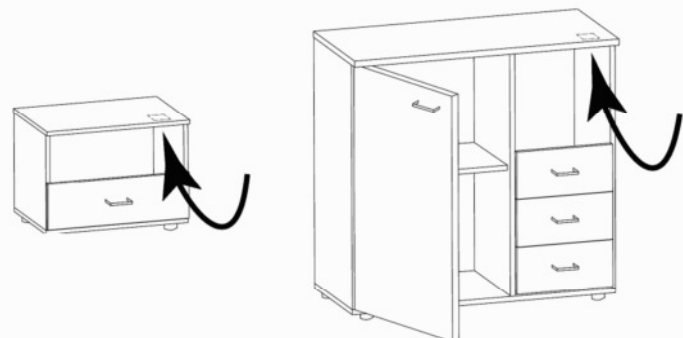

WIMEX Wohnbedarf
Import Export Handelsges mbH & Co. KG
Werner-von-Siemens-Str. 35
D-49124 Georgsmarienhütte - Germany

SAMPLE **23.08.19**
Modellname Produktionsdatum
Model Date of manufacture