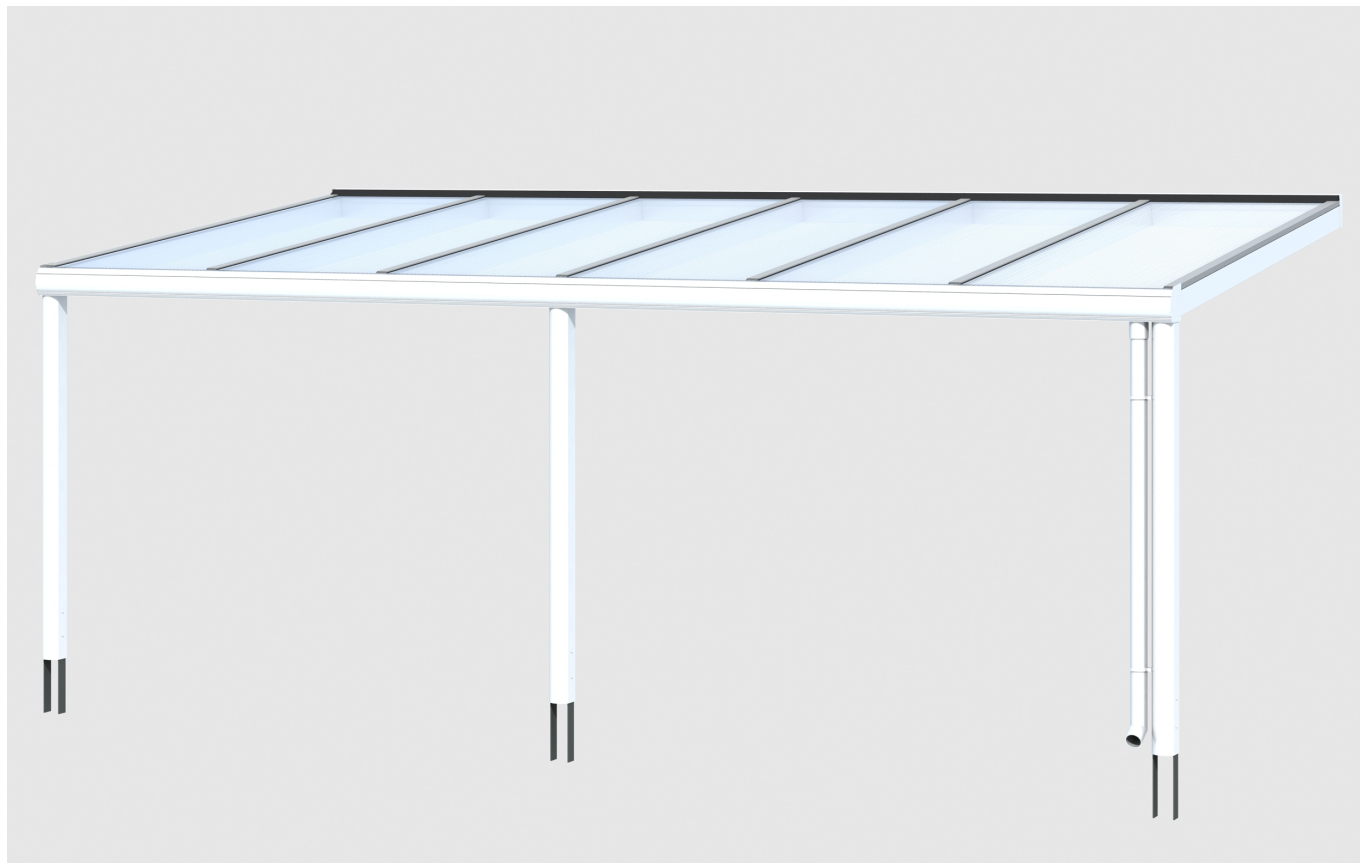

▶ 16 mm Polycarbonat-Doppelstegplatten

648 X 257 cm

Garda

- ▶ Aluminium, weiß pulverbeschichtet
- ▶ Konstruktion mit Mittelpfosten
- ▶ integrierte Regenrinne, integrierter Wandabschluss, markante Profillinien
- ▶ Pfosten 11 x 11 cm inkl. Pfostenlaschen

► Datenblatt / Baubeschreibung		Garda 648 x 257cm
Material	Aluminium, pulverbeschichtet	
Farbbehandlung	Pulverbeschichtet in Weiß RAL 9016	
Pfostenstärke	11 x 11 cm (vorne abgerundet)	
Breite	648 cm	
Tiefe	257 cm	
Grundfläche	16,65 m ²	
umbauter Raum	38,89 m ³	
Schneelast	0,85 kN/m ²	
Dachfläche	16,65 m ²	
Dachneigung	7 °	
Material Dacheindeckung	Polycarbonat-Doppelstegplatten 16 mm - klar	
Dachstärke	16 mm	
Montageart	Wandanbau	
Gesamthöhe hinten	251 cm	
Gesamthöhe vorne	216 cm	
Durchgangshöhe vorne	201 cm	
Pfostenabstand Breite	307,5 cm	
Pfostenabstand Tiefe	244 cm	

Oberfläche Holz	- m ²
Im Lieferumfang enthalten	Pfostenlaschen zum Einbetonieren, integrierte Regenrinne, integrierter Wandabschluss, Montagematerial
Nicht im Lieferumfang enthalten	Dübel für die Wandmontage
Verpackung	Paket 1: B 120 cm x L 655 cm x H 50 cm Gewicht 280,000 kg
Artikelnummer	224203-11-20
EAN-Nummer	4018211224203
Lieferhinweis	Für die Anlieferung muss die Zufahrt für 40 t-LKW möglich sein! Die Anlieferung erfolgt frei Bordsteinkante (Festland Deutschland).
Lieferzeit	3 Wochen
Garantie	5 Jahre gemäß unseren Garantiebedingungen

Garda 648 X 257cm

Ansicht vorne

Ansicht Seite

Grundriss

Garda 648 X 257cm

Schnitte und Ansichten Maßstab 1:100