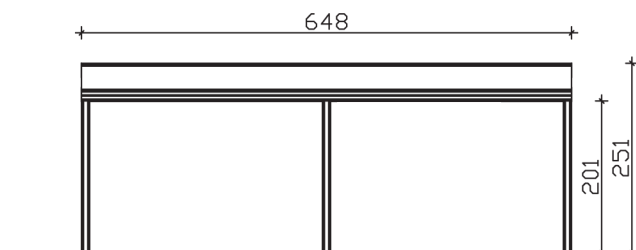

▶ 16 mm Polycarbonat-Doppelstegplatten

648 X 257 cm

Garda

- ▶ Aluminium, weiß pulverbeschichtet
- ▶ Konstruktion mit Mittelpfosten
- ▶ integrierte Regenrinne, integrierter Wandabschluss, markante Profillinien
- ▶ Pfosten 11 x 11 cm inkl. Pfostenlaschen

► Datenblatt / Baubeschreibung		Garda 648 x 257cm
Material	Aluminium, pulverbeschichtet	
Farbbehandlung	Pulverbeschichtet in Weiß RAL 9016	
Pfostenstärke	11 x 11 cm (vorne abgerundet)	
Breite	648 cm	
Tiefe	257 cm	
Grundfläche	16,65 m ²	
umbauter Raum	38,89 m ³	
Schneelast	0,85 kN/m ²	
Dachfläche	16,65 m ²	
Dachneigung	7 °	
Material Dacheindeckung	Polycarbonat-Doppelstegplatten 16 mm - klar	
Dachstärke	16 mm	
Montageart	Wandanbau	
Gesamthöhe hinten	251 cm	
Gesamthöhe vorne	216 cm	
Durchgangshöhe vorne	201 cm	
Pfostenabstand Breite	307,5 cm	
Pfostenabstand Tiefe	244 cm	

Oberfläche Holz	- m ²
Im Lieferumfang enthalten	Pfostenlaschen zum Einbetonieren, integrierte Regenrinne, integrierter Wandabschluss, Montagematerial
Nicht im Lieferumfang enthalten	Dübel für die Wandmontage
Verpackung	Paket 1: B 120 cm x L 655 cm x H 50 cm Gewicht 280,000 kg
Artikelnummer	224203-11-20
EAN-Nummer	4018211224203
Lieferhinweis	Für die Anlieferung muss die Zufahrt für 40 t-LKW möglich sein! Die Anlieferung erfolgt frei Bordsteinkante (Festland Deutschland).
Lieferzeit	3 Wochen
Garantie	5 Jahre gemäß unseren Garantiebedingungen

Garda 648 X 257cm

Ansicht vorne

Ansicht Seite

Grundriss

Garda 648 X 257cm

Schnitte und Ansichten Maßstab 1:100