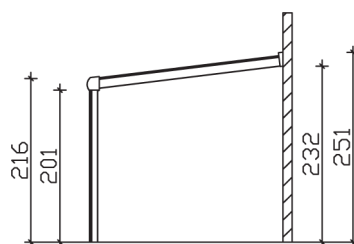

▶ 16 mm Polycarbonat-Doppelstegplatten

648 X 257 cm

Garda

- ▶ Aluminium, weiß pulverbeschichtet
- ▶ Konstruktion mit Mittelpfosten
- ▶ integrierte Regenrinne, integrierter Wandabschluss, markante Profillinien
- ▶ Pfosten 11 x 11 cm inkl. Pfostenlaschen

► Datenblatt / Baubeschreibung		Garda 648 x 257cm
Material	Aluminium, pulverbeschichtet	
Farbbehandlung	Pulverbeschichtet in Weiß RAL 9016	
Pfostenstärke	11 x 11 cm (vorne abgerundet)	
Breite	648 cm	
Tiefe	257 cm	
Grundfläche	16,65 m ²	
umbauter Raum	38,89 m ³	
Schneelast	0,85 kN/m ²	
Dachfläche	16,65 m ²	
Dachneigung	7 °	
Material Dacheindeckung	Polycarbonat-Doppelstegplatten 16 mm - klar	
Dachstärke	16 mm	
Montageart	Wandanbau	
Gesamthöhe hinten	251 cm	
Gesamthöhe vorne	216 cm	
Durchgangshöhe vorne	201 cm	
Pfostenabstand Breite	307,5 cm	
Pfostenabstand Tiefe	244 cm	

Oberfläche Holz	- m ²
Im Lieferumfang enthalten	Pfostenlaschen zum Einbetonieren, integrierte Regenrinne, integrierter Wandabschluss, Montagematerial
Nicht im Lieferumfang enthalten	Dübel für die Wandmontage
Verpackung	Paket 1: B 120 cm x L 655 cm x H 50 cm Gewicht 280,000 kg
Artikelnummer	224203-11-20
EAN-Nummer	4018211224203
Lieferhinweis	Für die Anlieferung muss die Zufahrt für 40 t-LKW möglich sein! Die Anlieferung erfolgt frei Bordsteinkante (Festland Deutschland).
Lieferzeit	3 Wochen
Garantie	5 Jahre gemäß unseren Garantiebedingungen

Garda 648 X 257cm

Ansicht vorne

Ansicht Seite

Grundriss

Garda 648 X 257cm

Schnitte und Ansichten Maßstab 1:100