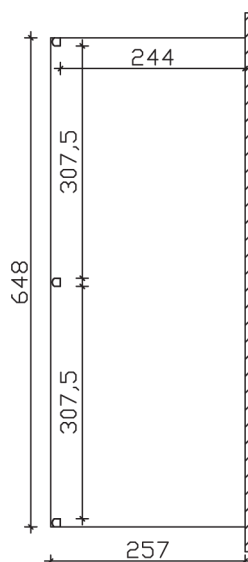

▶ 16 mm Polycarbonat-Doppelstegplatten

648 X 257 cm

Garda

- ▶ Aluminium, weiß pulverbeschichtet
- ▶ Konstruktion mit Mittelpfosten
- ▶ integrierte Regenrinne, integrierter Wandabschluss, markante Profillinien
- ▶ Pfosten 11 x 11 cm inkl. Pfostenlaschen

► Datenblatt / Baubeschreibung		Garda 648 x 257cm
Material	Aluminium, pulverbeschichtet	
Farbbehandlung	Pulverbeschichtet in Weiß RAL 9016	
Pfostenstärke	11 x 11 cm (vorne abgerundet)	
Breite	648 cm	
Tiefe	257 cm	
Grundfläche	16,65 m ²	
umbauter Raum	38,89 m ³	
Schneelast	0,85 kN/m ²	
Dachfläche	16,65 m ²	
Dachneigung	7 °	
Material Dacheindeckung	Polycarbonat-Doppelstegplatten 16 mm - klar	
Dachstärke	16 mm	
Montageart	Wandanbau	
Gesamthöhe hinten	251 cm	
Gesamthöhe vorne	216 cm	
Durchgangshöhe vorne	201 cm	
Pfostenabstand Breite	307,5 cm	
Pfostenabstand Tiefe	244 cm	

Oberfläche Holz	- m ²
Im Lieferumfang enthalten	Pfostenlaschen zum Einbetonieren, integrierte Regenrinne, integrierter Wandabschluss, Montagematerial
Nicht im Lieferumfang enthalten	Dübel für die Wandmontage
Verpackung	Paket 1: B 120 cm x L 655 cm x H 50 cm Gewicht 280,000 kg
Artikelnummer	224203-11-20
EAN-Nummer	4018211224203
Lieferhinweis	Für die Anlieferung muss die Zufahrt für 40 t-LKW möglich sein! Die Anlieferung erfolgt frei Bordsteinkante (Festland Deutschland).
Lieferzeit	3 Wochen
Garantie	5 Jahre gemäß unseren Garantiebedingungen

Garda 648 X 257cm

Ansicht vorne

Ansicht Seite

Grundriss

Garda 648 X 257cm

Schnitte und Ansichten Maßstab 1:100