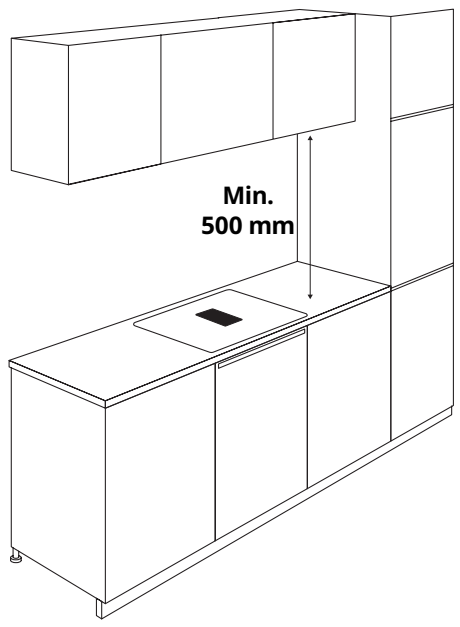

**HET949BSC**

- EN INSTALLATION MANUAL**  
Warning! Before proceeding with installation, read the safety information in the User Manual.
- CZ INSTALAČNÍ PŘÍRUČKA**  
Upozornění! Před zahájením instalace si přečtěte bezpečnostní informace v uživatelské příručce.
- HR PRIRUČNIK ZA INSTALACIJU**  
Upozorenje! Pročitajte informacije koje se odnose na zaštitu u priručniku za korištenje prije nego prosljedite s instalacijom.
- DE MONTAGEANLEITUNG**  
Warnhinweis! Vor der Montage die in der Bedienungsanleitung enthaltenen Sicherheitsinformationen lesen.
- DA INSTALLATIONSVEJLEDNING**  
Advarsel! Læs sikkerhedsreglerne i brugsanvisningen inden installation.
- FI ASENNUSOHJEET**  
Varoitus! Ennen laitteen asentamista lue käyttöoppaassa olevat turvallisuustiedot.
- NO INSTALLASJONSVEILEDNING**  
Advarsel! Les sikkerhetsinstruksjonene i bruksveiledningen før apparatet installeres.
- RO MANUAL DE INSTALARE**  
Avertisment! Înainte de a începe instalarea, citiți informațiile privind siguranța din Manualul de utilizare.
- SV INSTALLATIONSANVISNINGAR**  
Varning! Läs säkerhetsföreskrifterna i bruksanvisningen innan apparaten installeras.
- SI NAVODILA ZA VGRADNJO**  
Opozorilo: Pred vgradnjo preberite varnostna navodila v navodilih za uporabo.