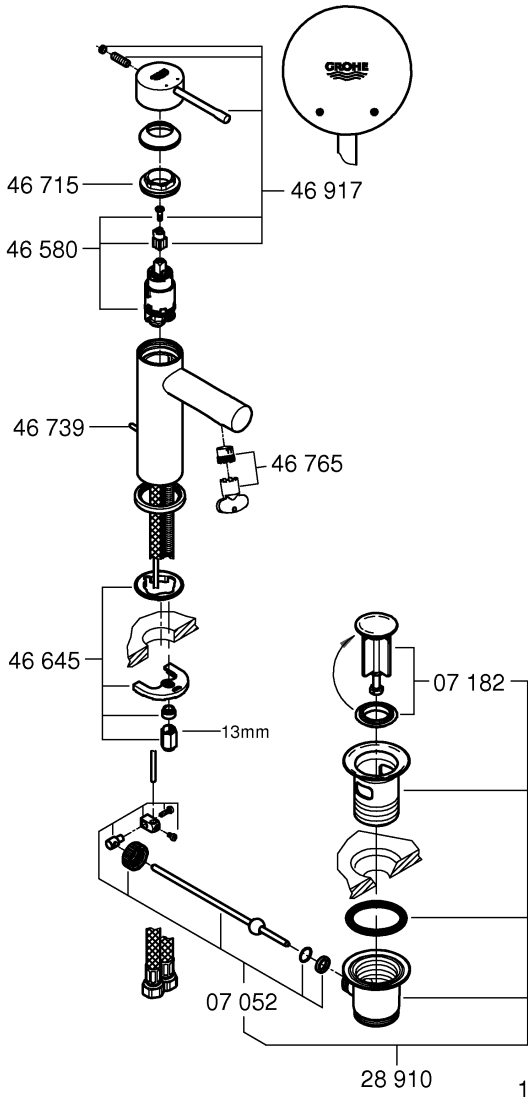

1

2

3

	07 052	180mm
	*07 341	350mm

*19 017	13mm
	

Pure Freude an Wasser

GROHE
WAVES

D