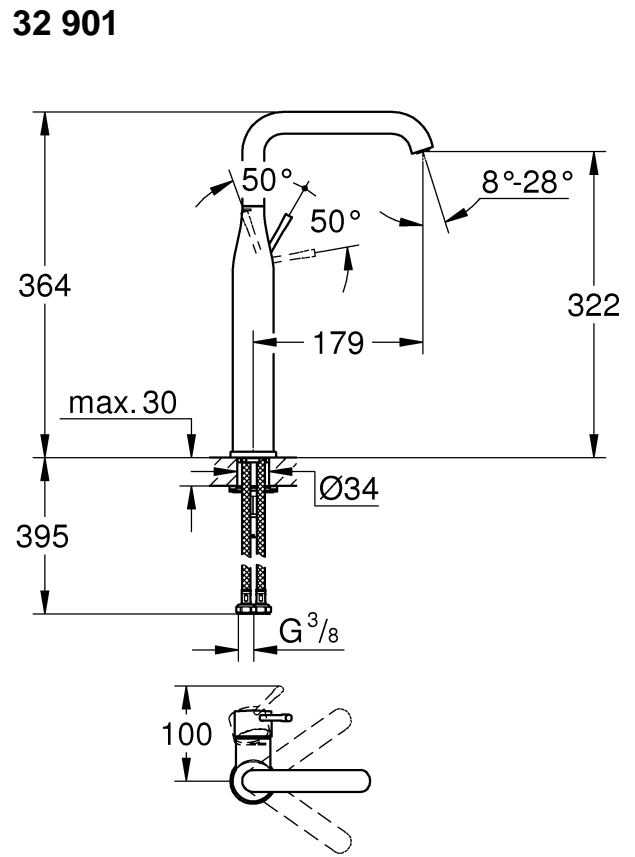

34 294

32 899

23 379

32 898

23 541

23 799

32 628

		32 901	
	150°		90°
	0°		0°
	360°		360°

1

2

3

	07 052	180mm
	*07 341	350mm

*19 017	13mm
	

Pure Freude an Wasser

GROHE
WAVES

D