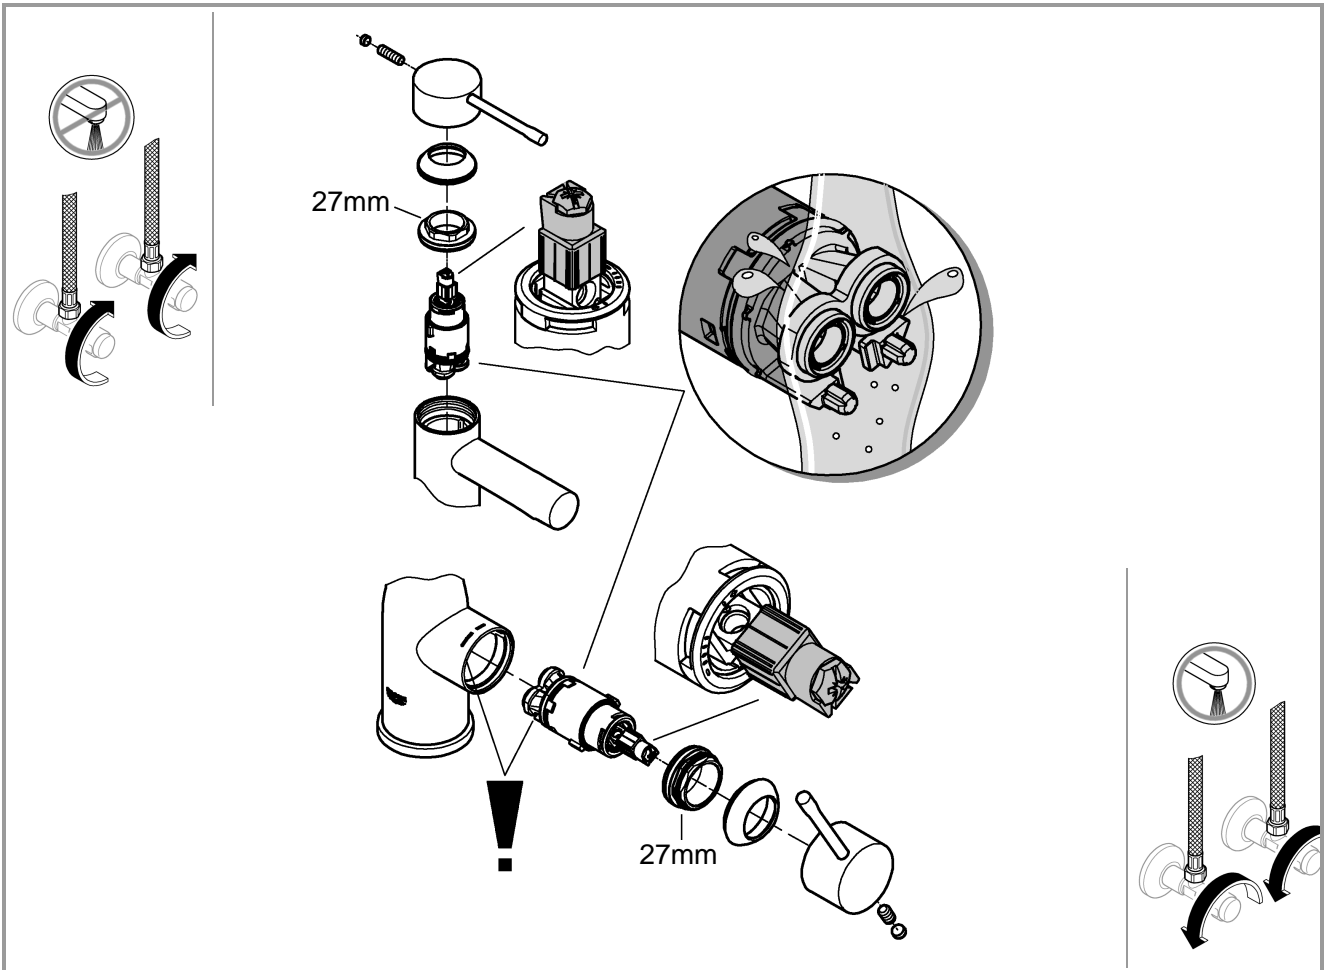

1

2

3

	07 052	180mm
	*07 341	350mm

*19 017	13mm
	

Pure Freude an Wasser

GROHE
WAVES

D