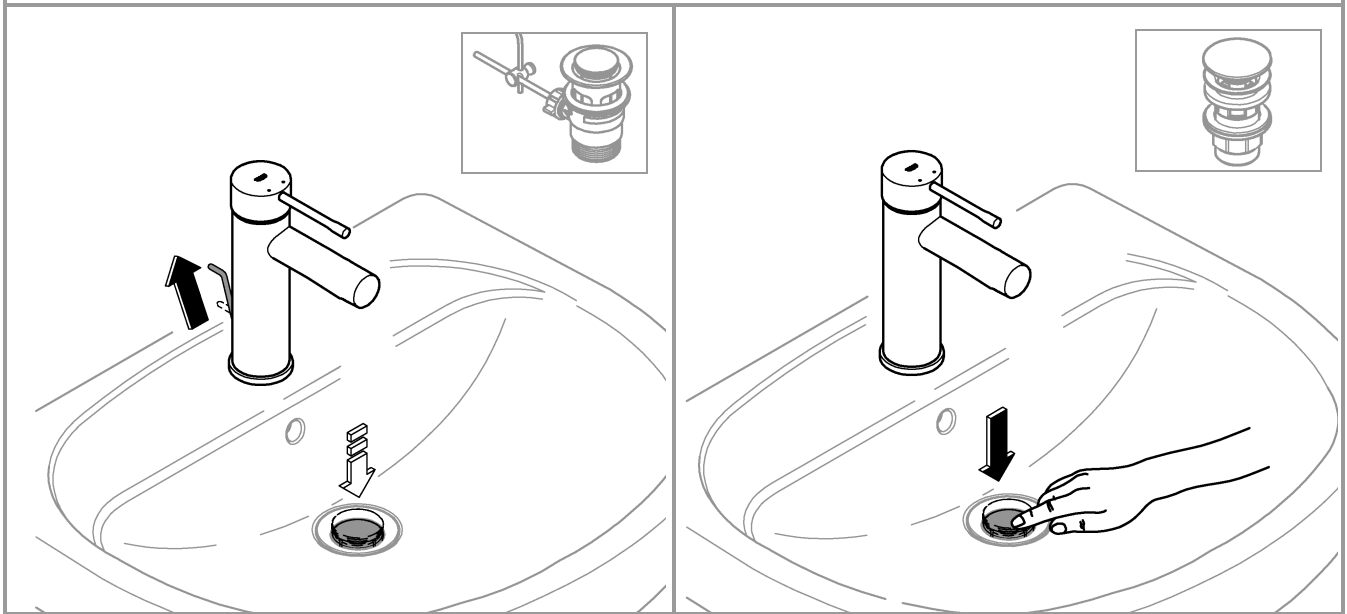

1

2

3

	07 052	180mm
	*07 341	350mm

*19 017	13mm
	

Pure Freude an Wasser

GROHE
WAVES

D