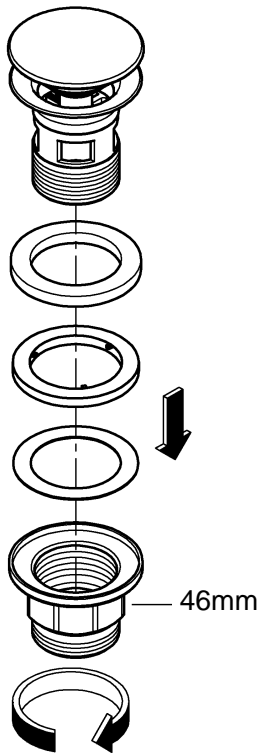

34 294

32 899

23 379

32 898

23 541

23 799

32 628

		32 901	
	150°		90°
	0°		0°
	360°		360°

1

2

3

	07 052	180mm
	*07 341	350mm

*19 017	13mm
	

Pure Freude an Wasser

GROHE
WAVES

D