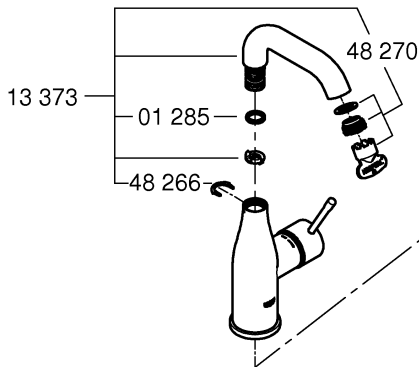

1

2

3

	07 052	180mm
	*07 341	350mm

*19 017	13mm
	

Pure Freude an Wasser

GROHE
WAVES

D