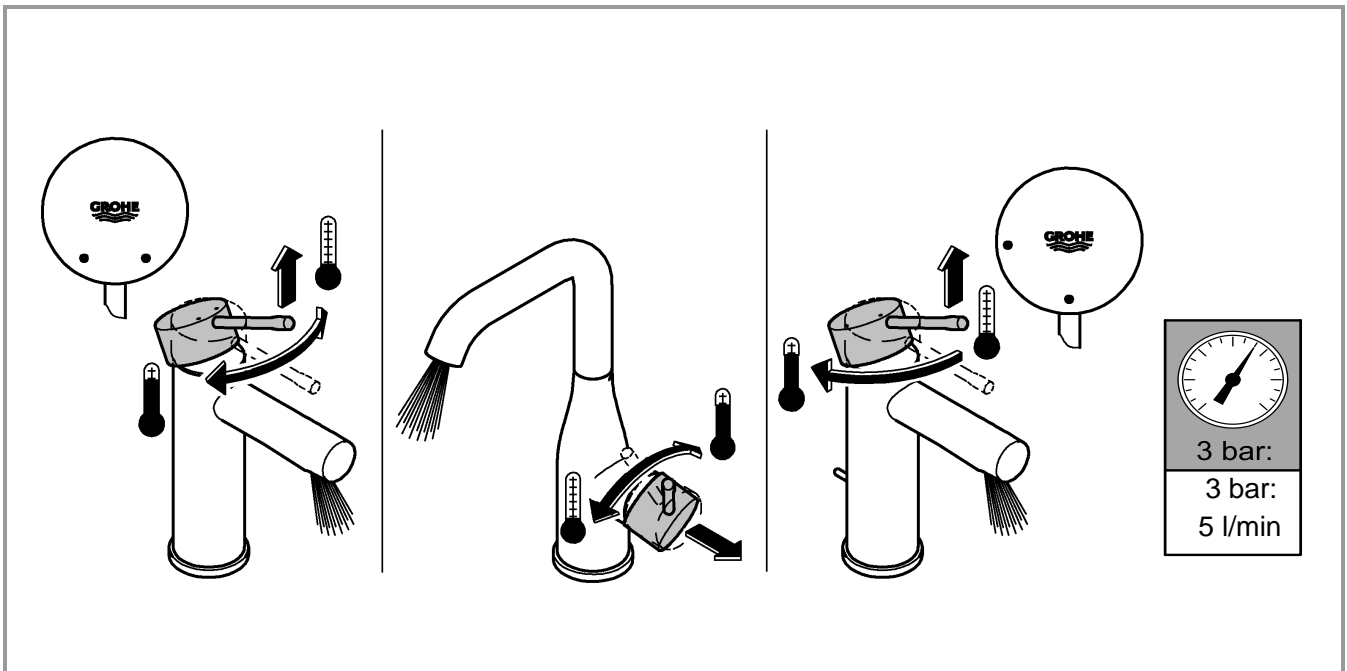

1

2

3

	07 052	180mm
	*07 341	350mm

*19 017	13mm
	

Pure Freude an Wasser

GROHE
WAVES

D