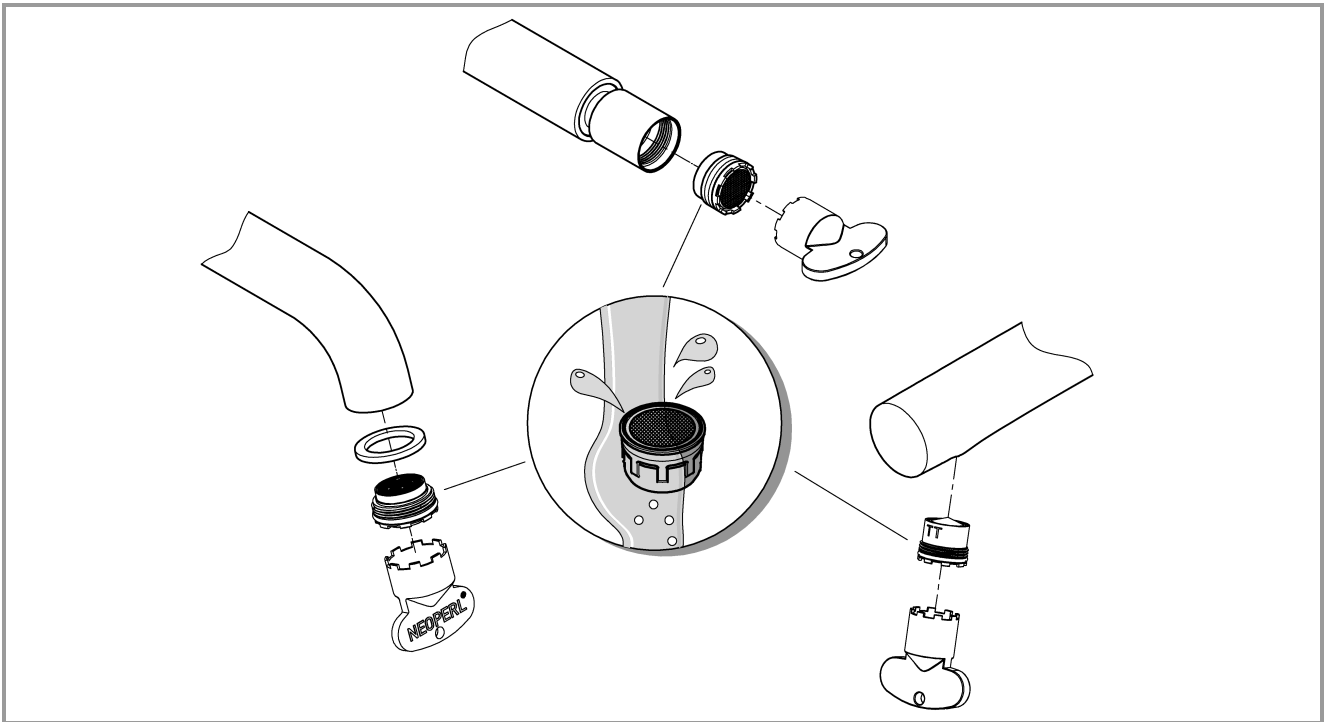

1

2

3

	07 052	180mm
	*07 341	350mm

*19 017	13mm
	

Pure Freude an Wasser

GROHE
WAVES

D