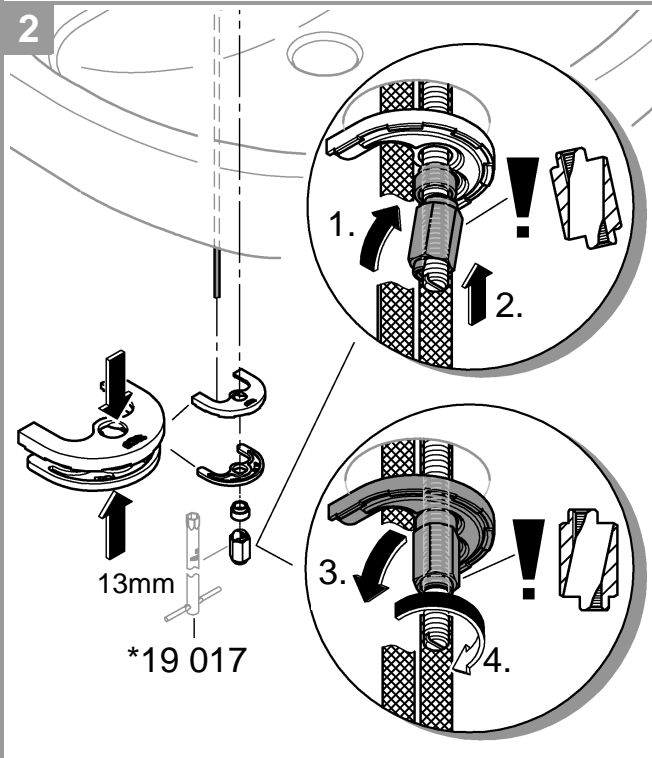

34 294

32 899

23 379

32 898

23 541

23 799

32 628

		32 901	
	150°		90°
	0°		0°
	360°		360°

1

2

3

	07 052	180mm
	*07 341	350mm

*19 017	13mm
	

Pure Freude an Wasser

GROHE
WAVES

D