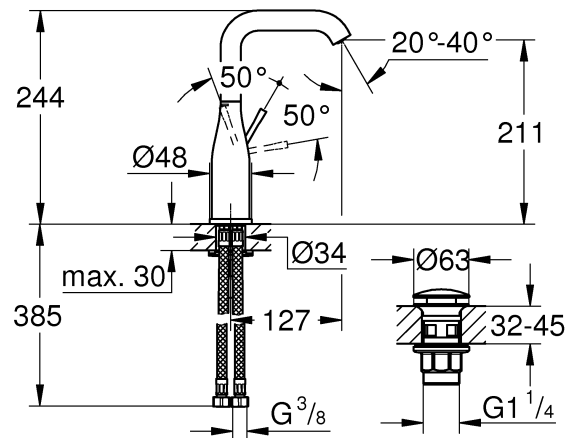

34 294

32 899

23 379

32 898

23 541

23 799

32 628

		32 901	
	150°		90°
	0°		0°
	360°		360°

1

2

3

	07 052	180mm
	*07 341	350mm

*19 017	13mm
	

Pure Freude an Wasser

GROHE
WAVES

D