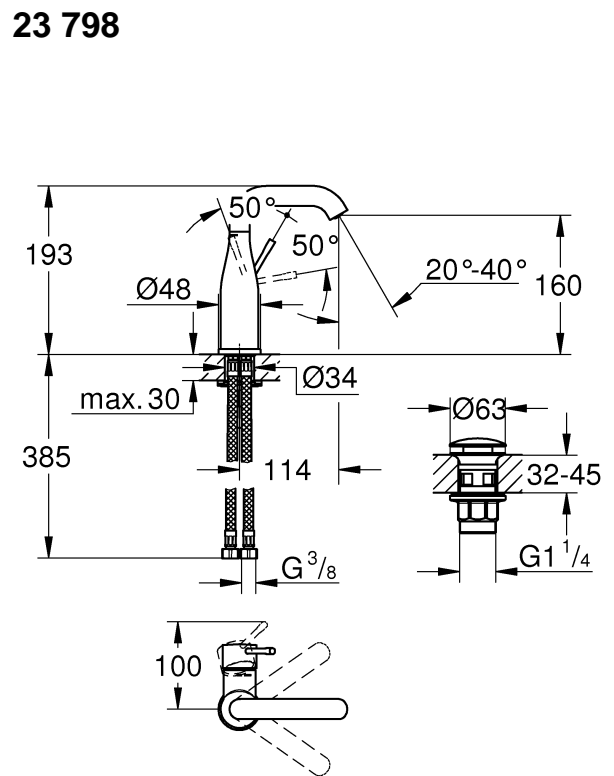

34 294

32 899

23 379

32 898

23 541

23 799

32 628

		32 901	
	150°		90°
	0°		0°
	360°		360°

1

2

3

	07 052	180mm
	*07 341	350mm

*19 017	13mm
	

Pure Freude an Wasser

GROHE
WAVES

D