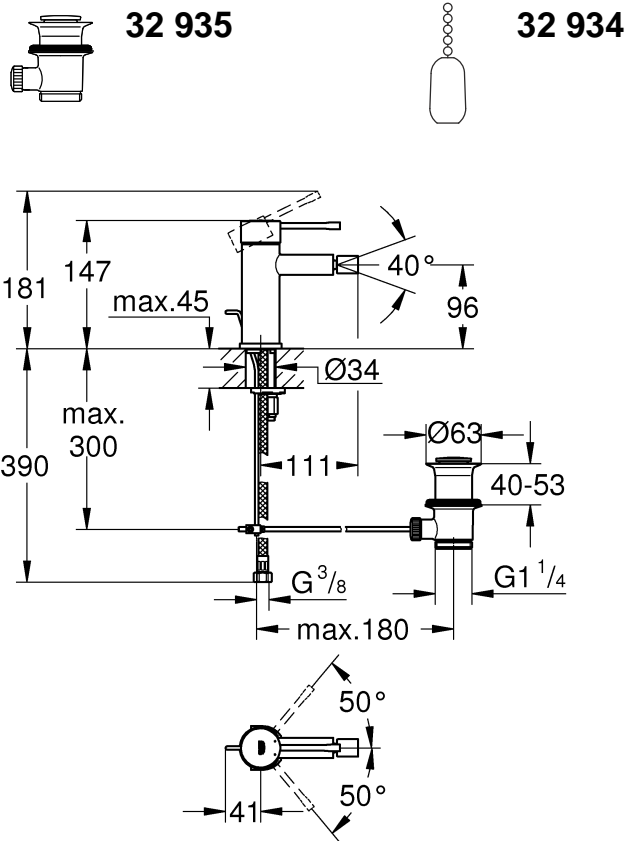

34 294

32 899

23 379

32 898

23 541

23 799

32 628

		32 901	
	150°		90°
	0°		0°
	360°		360°

1

2

3

	07 052	180mm
	*07 341	350mm

*19 017	13mm
	

Pure Freude an Wasser

GROHE
WAVES

D