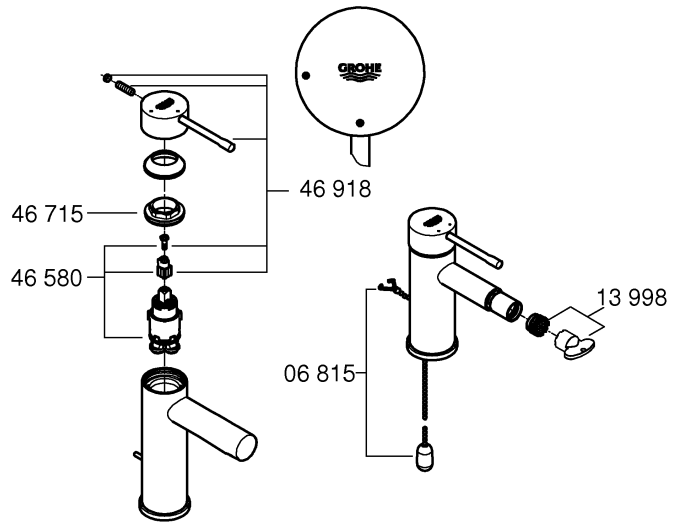

1

2

3

	07 052	180mm
	*07 341	350mm

*19 017	13mm
	

Pure Freude an Wasser

GROHE
WAVES

D