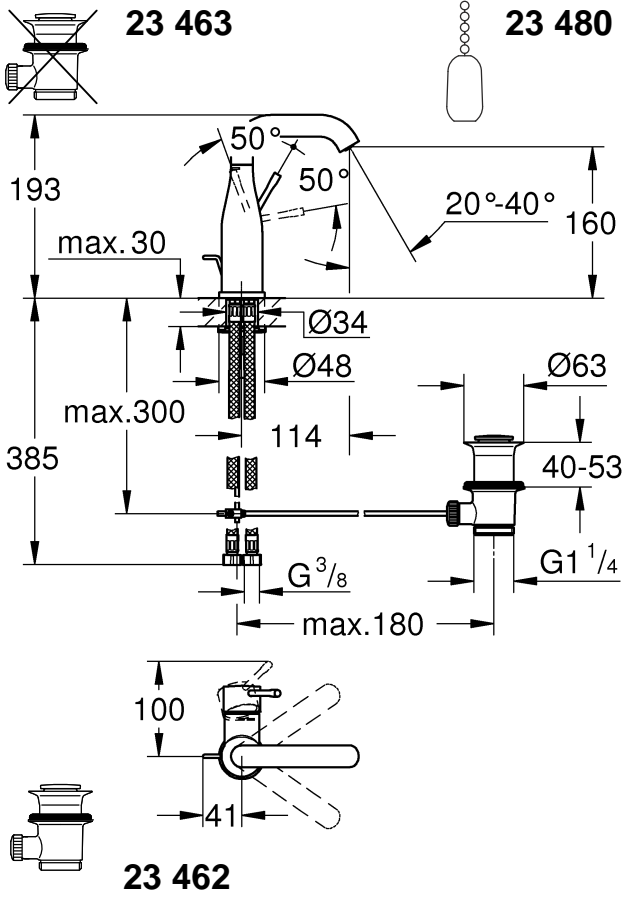

34 294

32 899

23 379

32 898

23 541

23 799

32 628

		32 901	
	150°		90°
	0°		0°
	360°		360°

1

2

3

	07 052	180mm
	*07 341	350mm

*19 017	13mm
	

Pure Freude an Wasser

GROHE
WAVES

D