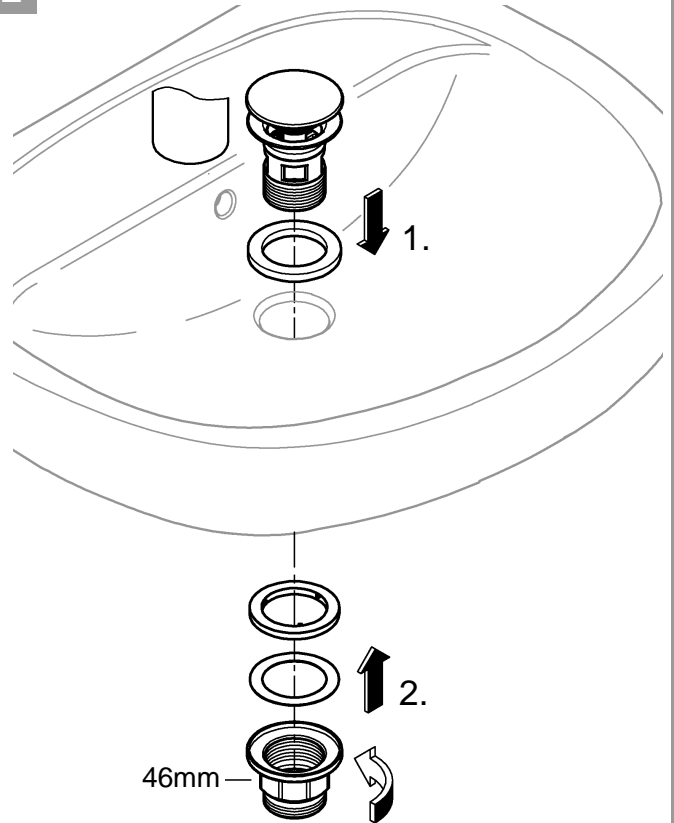

34 294

32 899

23 379

32 898

23 541

23 799

32 628

		32 901	
	150°		90°
	0°		0°
	360°		360°

1

2

3

	07 052	180mm
	*07 341	350mm

*19 017	13mm
	

Pure Freude an Wasser

GROHE
WAVES

D