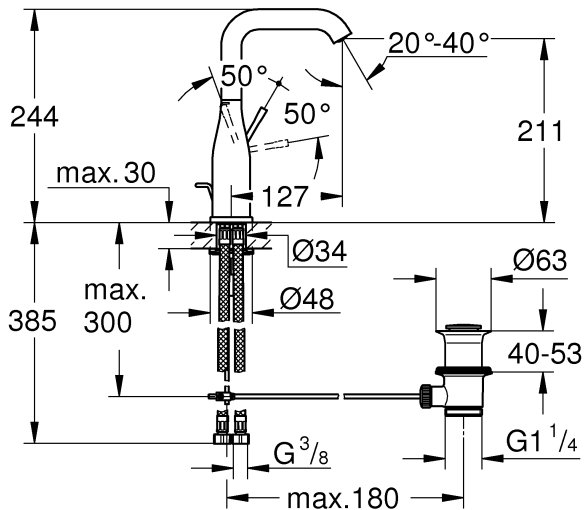

34 294

32 899

23 379

32 898

23 541

23 799

32 628

		32 901	
	150°		90°
	0°		0°
	360°		360°

1

2

3

	07 052	180mm
	*07 341	350mm

*19 017	13mm
	

Pure Freude an Wasser

GROHE
WAVES

D