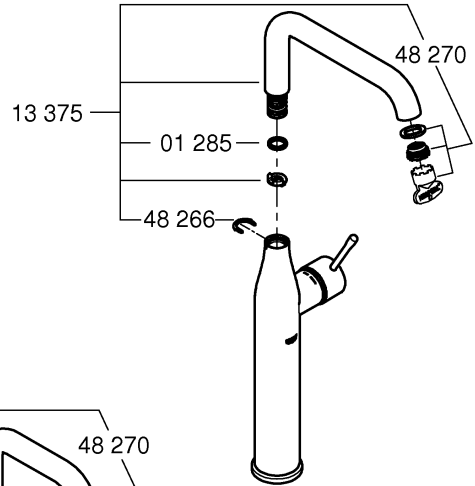

1

2

3

	07 052	180mm
	*07 341	350mm

*19 017	13mm
	

Pure Freude an Wasser

GROHE
WAVES

D