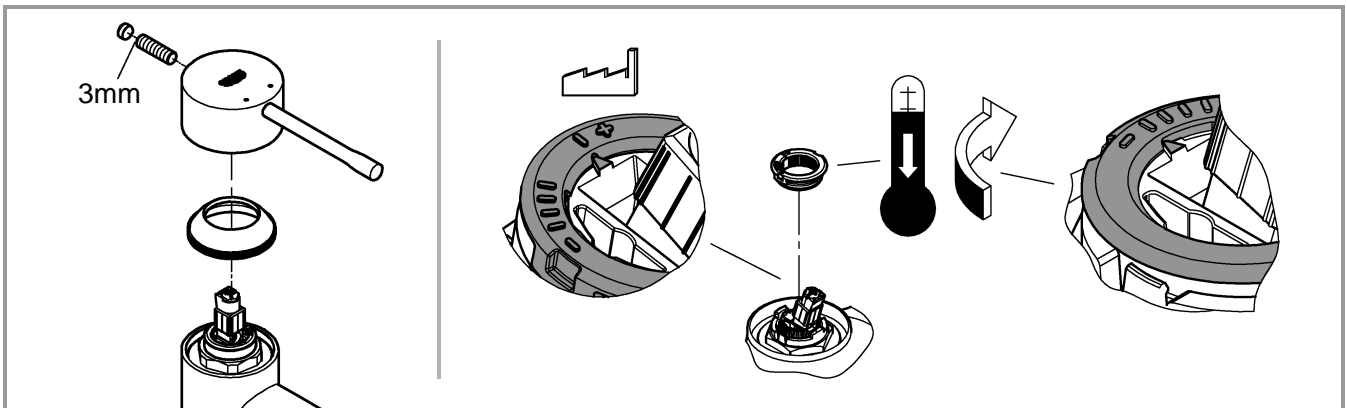

1

2

3

	07 052	180mm
	*07 341	350mm

*19 017	13mm
	

Pure Freude an Wasser

GROHE
WAVES

D