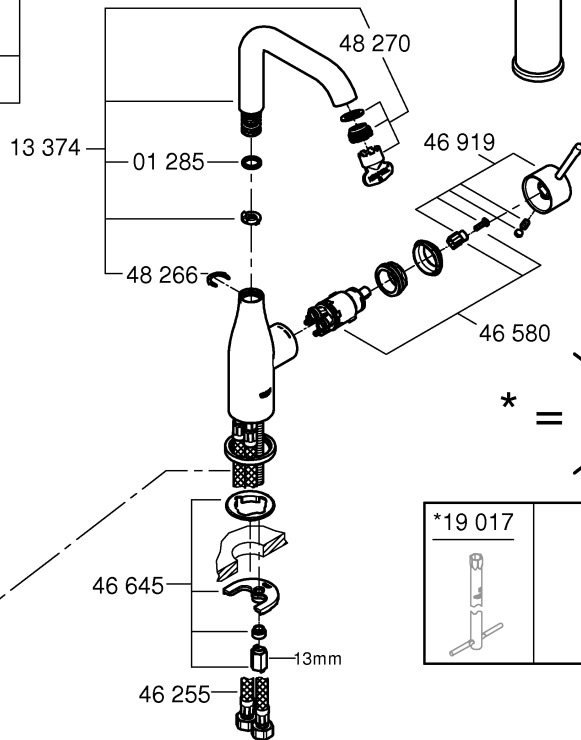

1

2

3

	07 052	180mm
	*07 341	350mm

*19 017	13mm
	

Pure Freude an Wasser

GROHE
WAVES

D