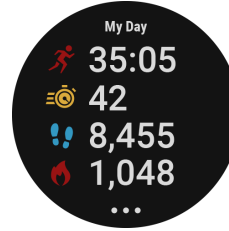

Entwickelt für die Anforderungen deines Alltags, besteht die VIVOACTIVE 4 | 4S aus robusten Materialien, ist bis 50 m wasserdicht⁵ und hat eine überdurchschnittliche Akkulaufzeit von bis zu 8 | 7 Tage.

SCREENSHOTS

Health-Tracking

Animierte Workouts

Über 20 Sport-Apps

Garmin Coach

Fitness-Tracking

Wasserkonsum

Zyklus-Tracker

Musik On-Board

Benachrichtigungen

Garmin Pay™

Notfallhilfe

GARMIN CONNECT™ APP

Die Garmin Connect App zeigt dir alle deine Performance-Statistiken an wie z.B. Herzfrequenz, Schritte und Daten zu deinen Aktivitäten.

CONNECT IQ™ STORE

Mit Connect IQ™ noch mehr Individualisierungsmöglichkeiten durch Apps, Widgets, Datenfelder und einzigartigen Displaydesigns. Download über Connect IQ™ App Store.

SPEZIFIKATIONEN

	VIVOACTIVE® 4S	VIVOACTIVE® 4	VENU™
Produktabmessungen	40 x 40 x 12,7 mm	45,1 x 45,1 x 12,8 mm	43 x 43 x 12 mm
Produktgewicht	40 g	50 g	46,3 g
Gehäusematerial	Polymer	Polymer	Polymer
Lünettenmaterial	Edelstahl	Edelstahl	Edelstahl
Armbandtyp Stegbreite	Quick Change 18 mm	Quick Change 22 mm	Quick Change 20 mm
Displaymaterial	Corning® Gorilla® Glass3	Corning® Gorilla® Glass3	Corning® Gorilla® Glass3
Displaytyp	MIP Farb-Touchdisplay	MIP Farb-Touchdisplay	AMOLED Farb-Touchdisplay
Displaygröße	27,9 mm (1,1") Durchmesser	33 mm (1,3 Zoll) Durchmesser	30,4 mm (1,2") Durchmesser
Integrierter Speicherplatz	4 GB	4 GB	4 GB
Akkulaufzeit mit GPS	bis zu 7d bis zu 13h	bis zu 8d bis zu 15h	bis zu 5d bis zu 20h
Wasserdichtigkeit ⁵	bis 50 m (5 ATM)	bis 50 m (5 ATM)	bis 50 m (5 ATM)