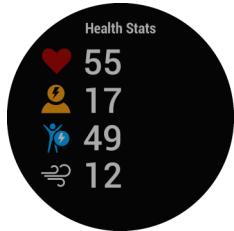

SICHERHEIT UND ASSISTENZ⁴

Mit der Notfallhilfe und automatischen Unfallbenachrichtigung beim Laufen, Gehen und Radfahren bist du für den Ernstfall gerüstet. Mit LiveTrack kannst du zudem deine Position in Echtzeit mit anderen teilen.

CONNECT IQ™ STORE

Tausende Displaydesigns, Apps, Widgets und mehr warten darauf, von dir entdeckt zu werden. Gestalte deine Garmin ganz nach deinen Wünschen und favorisierten Aktivitäten.

WECHSELARMBÄNDER

Entwickelt für die Anforderungen deines Alltags, besteht die VIVOACTIVE 4 | 4S aus robusten Materialien, ist bis 50 m wasserdicht⁵ und hat eine überdurchschnittliche Akkulaufzeit von bis zu 8 | 7 Tage.

SCREENSHOTS

Health-Tracking

Animierte Workouts

Über 20 Sport-Apps

Garmin Coach

Fitness-Tracking

Wasserkonsum

Zyklus-Tracker