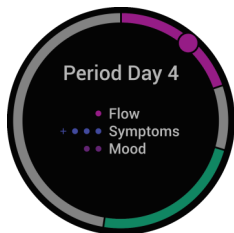

Entwickelt für die Anforderungen deines Alltags, besteht die VIVOACTIVE 4 | 4S aus robusten Materialien, ist bis 50 m wasserdicht⁵ und hat eine überdurchschnittliche Akkulaufzeit von bis zu 8 | 7 Tage.

SCREENSHOTS

Health-Tracking

Animierte Workouts

Über 20 Sport-Apps

Garmin Coach

Fitness-Tracking

Wasserkonsum

Zyklus-Tracker

Musik On-Board

Benachrichtigungen

Garmin Pay™

Notfallhilfe

GARMIN CONNECT™ APP

Die Garmin Connect App zeigt dir alle deine Performance-Statistiken an wie z.B. Herzfrequenz, Schritte und Daten zu deinen Aktivitäten.

CONNECT IQ™ STORE

Mit Connect IQ™ noch mehr Individualisierungsmöglichkeiten durch Apps, Widgets, Datenfelder und einzigartigen Displaydesigns. Download über Connect IQ™ App Store.

SPEZIFIKATIONEN

	VIVOACTIVE® 4S	VIVOACTIVE® 4	VENU™
Produktabmessungen	40 x 40 x 12,7 mm	45,1 x 45,1 x 12,8 mm	43 x 43 x 12 mm
Produktgewicht	40 g	50 g	46,3 g
Gehäusematerial	Polymer	Polymer	Polymer
Lünettenmaterial	Edelstahl	Edelstahl	Edelstahl
Armbandtyp Stegbreite	Quick Change 18 mm	Quick Change 22 mm	Quick Change 20 mm
Displaymaterial	Corning® Gorilla® Glass3	Corning® Gorilla® Glass3	Corning® Gorilla® Glass3
Displaytyp	MIP Farb-Touchdisplay	MIP Farb-Touchdisplay	AMOLED Farb-Touchdisplay
Displaygröße	27,9 mm (1,1") Durchmesser	33 mm (1,3 Zoll) Durchmesser	30,4 mm (1,2") Durchmesser
Integrierter Speicherplatz	4 GB	4 GB	4 GB
Akkulaufzeit mit GPS	bis zu 7d bis zu 13h	bis zu 8d bis zu 15h	bis zu 5d bis zu 20h
Wasserdichtigkeit ⁵	bis 50 m (5 ATM)	bis 50 m (5 ATM)	bis 50 m (5 ATM)