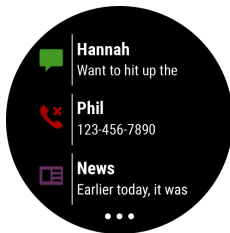

Entwickelt für die Anforderungen deines Alltags, besteht die VIVOACTIVE 4 | 4S aus robusten Materialien, ist bis 50 m wasserdicht⁵ und hat eine überdurchschnittliche Akkulaufzeit von bis zu 8 | 7 Tage.

SCREENSHOTS

Health-Tracking

Animierte Workouts

Über 20 Sport-Apps

Garmin Coach

Fitness-Tracking

Wasserkonsum

Zyklus-Tracker

Musik On-Board

Benachrichtigungen

Garmin Pay™

Notfallhilfe

GARMIN CONNECT™ APP

Die Garmin Connect App zeigt dir alle deine Performance-Statistiken an wie z.B. Herzfrequenz, Schritte und Daten zu deinen Aktivitäten.

CONNECT IQ™ STORE

Mit Connect IQ™ noch mehr Individualisierungsmöglichkeiten durch Apps, Widgets, Datenfelder und einzigartigen Displaydesigns. Download über Connect IQ™ App Store.

SPEZIFIKATIONEN

	VIVOACTIVE® 4S	VIVOACTIVE® 4	VENU™
Produktabmessungen	40 x 40 x 12,7 mm	45,1 x 45,1 x 12,8 mm	43 x 43 x 12 mm
Produktgewicht	40 g	50 g	46,3 g
Gehäusematerial	Polymer	Polymer	Polymer
Lünettenmaterial	Edelstahl	Edelstahl	Edelstahl
Armbandtyp Stegbreite	Quick Change 18 mm	Quick Change 22 mm	Quick Change 20 mm
Displaymaterial	Corning® Gorilla® Glass3	Corning® Gorilla® Glass3	Corning® Gorilla® Glass3
Displaytyp	MIP Farb-Touchdisplay	MIP Farb-Touchdisplay	AMOLED Farb-Touchdisplay
Displaygröße	27,9 mm (1,1") Durchmesser	33 mm (1,3 Zoll) Durchmesser	30,4 mm (1,2") Durchmesser
Integrierter Speicherplatz	4 GB	4 GB	4 GB
Akkulaufzeit mit GPS	bis zu 7d bis zu 13h	bis zu 8d bis zu 15h	bis zu 5d bis zu 20h
Wasserdichtigkeit ⁵	bis 50 m (5 ATM)	bis 50 m (5 ATM)	bis 50 m (5 ATM)