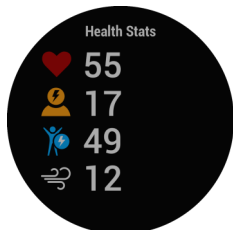

**SICHERHEIT UND ASSISTENZ<sup>4</sup>**

Mit der Notfallhilfe und automatischen Unfallbenachrichtigung beim Laufen, Gehen und Radfahren bist du für den Ernstfall gerüstet. Mit LiveTrack kannst du zudem deine Position in Echtzeit mit anderen teilen.

**CONNECT IQ™ STORE**

Tausende Displaydesigns, Apps, Widgets und mehr warten darauf, von dir entdeckt zu werden. Gestalte deine Garmin ganz nach deinen Wünschen und favorisierten Aktivitäten.

**WECHSELARMBÄNDER**

Entwickelt für die Anforderungen deines Alltags, besteht die VIVOACTIVE 4 | 4S aus robusten Materialien, ist bis 50 m wasserdicht<sup>5</sup> und hat eine überdurchschnittliche Akkulaufzeit von bis zu 8 | 7 Tage.

## SCREENSHOTS

Health-Tracking

Animierte Workouts

Über 20 Sport-Apps

Garmin Coach

Fitness-Tracking

Wasserkonsum

Zyklus-Tracker