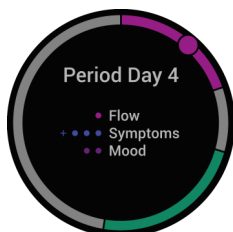

Entwickelt für die Anforderungen deines Alltags, besteht die VIVOACTIVE 4 | 4S aus robusten Materialien, ist bis 50 m wasserdicht<sup>5</sup> und hat eine überdurchschnittliche Akkulaufzeit von bis zu 8 | 7 Tage.

## SCREENSHOTS

Health-Tracking

Animierte Workouts

Über 20 Sport-Apps

Garmin Coach

Fitness-Tracking

Wasserkonsum

Zyklus-Tracker

Musik On-Board

Benachrichtigungen

Garmin Pay™

Notfallhilfe