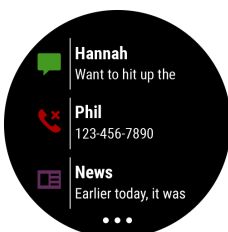

Entwickelt für die Anforderungen deines Alltags, besteht die VIVOACTIVE 4 | 4S aus robusten Materialien, ist bis 50 m wasserdicht<sup>5</sup> und hat eine überdurchschnittliche Akkulaufzeit von bis zu 8 | 7 Tage.

## SCREENSHOTS

Health-Tracking

Animierte Workouts

Über 20 Sport-Apps

Garmin Coach

Fitness-Tracking

Wasserkonsum

Zyklus-Tracker

Musik On-Board

Benachrichtigungen

Garmin Pay™

Notfallhilfe