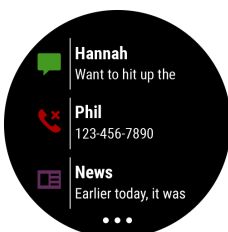

Entwickelt für die Anforderungen deines Alltags, besteht die VIVOACTIVE 4 | 4S aus robusten Materialien, ist bis 50 m wasserdicht⁵ und hat eine überdurchschnittliche Akkulaufzeit von bis zu 8 | 7 Tage.

SCREENSHOTS

Health-Tracking

Animierte Workouts

Über 20 Sport-Apps

Garmin Coach

Fitness-Tracking

Wasserkonsum

Zyklus-Tracker

Musik On-Board

Benachrichtigungen

Garmin Pay™

Notfallhilfe

GARMIN CONNECT™ APP

Die Garmin Connect App zeigt dir alle deine Performance-Statistiken an wie z.B. Herzfrequenz, Schritte und Daten zu deinen Aktivitäten.

CONNECT IQ™ STORE

Mit Connect IQ™ noch mehr Individualisierungsmöglichkeiten durch Apps, Widgets, Datenfelder und einzigartigen Displaydesigns. Download über Connect IQ™ App Store.

SPEZIFIKATIONEN

	VIVOACTIVE® 4S	VIVOACTIVE® 4	VENU™
Produktabmessungen	40 x 40 x 12,7 mm	45,1 x 45,1 x 12,8 mm	43 x 43 x 12 mm
Produktgewicht	40 g	50 g	46,3 g
Gehäusematerial	Polymer	Polymer	Polymer
Lünettenmaterial	Edelstahl	Edelstahl	Edelstahl
Armbandtyp Stegbreite	Quick Change 18 mm	Quick Change 22 mm	Quick Change 20 mm
Displaymaterial	Corning® Gorilla® Glass3	Corning® Gorilla® Glass3	Corning® Gorilla® Glass3
Displaytyp	MIP Farb-Touchdisplay	MIP Farb-Touchdisplay	AMOLED Farb-Touchdisplay
Displaygröße	27,9 mm (1,1") Durchmesser	33 mm (1,3 Zoll) Durchmesser	30,4 mm (1,2") Durchmesser
Integrierter Speicherplatz	4 GB	4 GB	4 GB
Akkulaufzeit mit GPS	bis zu 7d bis zu 13h	bis zu 8d bis zu 15h	bis zu 5d bis zu 20h
Wasserdichtigkeit ⁵	bis 50 m (5 ATM)	bis 50 m (5 ATM)	bis 50 m (5 ATM)