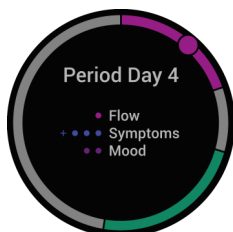

Entwickelt für die Anforderungen deines Alltags, besteht die VIVOACTIVE 4 | 4S aus robusten Materialien, ist bis 50 m wasserdicht⁵ und hat eine überdurchschnittliche Akkulaufzeit von bis zu 8 | 7 Tage.

SCREENSHOTS

Health-Tracking

Animierte Workouts

Über 20 Sport-Apps

Garmin Coach

Fitness-Tracking

Wasserkonsum

Zyklus-Tracker

Musik On-Board

Benachrichtigungen

Garmin Pay™

Notfallhilfe

GARMIN CONNECT™ APP

Die Garmin Connect App zeigt dir alle deine Performance-Statistiken an wie z.B. Herzfrequenz, Schritte und Daten zu deinen Aktivitäten.

CONNECT IQ™ STORE

Mit Connect IQ™ noch mehr Individualisierungsmöglichkeiten durch Apps, Widgets, Datenfelder und einzigartigen Displaydesigns. Download über Connect IQ™ App Store.

SPEZIFIKATIONEN

	VIVOACTIVE® 4S	VIVOACTIVE® 4	VENU™
Produktabmessungen	40 x 40 x 12,7 mm	45,1 x 45,1 x 12,8 mm	43 x 43 x 12 mm
Produktgewicht	40 g	50 g	46,3 g
Gehäusematerial	Polymer	Polymer	Polymer
Lünettenmaterial	Edelstahl	Edelstahl	Edelstahl
Armbandtyp Stegbreite	Quick Change 18 mm	Quick Change 22 mm	Quick Change 20 mm
Displaymaterial	Corning® Gorilla® Glass3	Corning® Gorilla® Glass3	Corning® Gorilla® Glass3
Displaytyp	MIP Farb-Touchdisplay	MIP Farb-Touchdisplay	AMOLED Farb-Touchdisplay
Displaygröße	27,9 mm (1,1") Durchmesser	33 mm (1,3 Zoll) Durchmesser	30,4 mm (1,2") Durchmesser
Integrierter Speicherplatz	4 GB	4 GB	4 GB
Akkulaufzeit mit GPS	bis zu 7d bis zu 13h	bis zu 8d bis zu 15h	bis zu 5d bis zu 20h
Wasserdichtigkeit ⁵	bis 50 m (5 ATM)	bis 50 m (5 ATM)	bis 50 m (5 ATM)