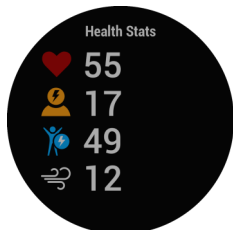

SICHERHEIT UND ASSISTENZ⁴

Mit der Notfallhilfe und automatischen Unfallbenachrichtigung beim Laufen, Gehen und Radfahren bist du für den Ernstfall gerüstet. Mit LiveTrack kannst du zudem deine Position in Echtzeit mit anderen teilen.

CONNECT IQ™ STORE

Tausende Displaydesigns, Apps, Widgets und mehr warten darauf, von dir entdeckt zu werden. Gestalte deine Garmin ganz nach deinen Wünschen und favorisierten Aktivitäten.

WECHSELARMBÄNDER

Entwickelt für die Anforderungen deines Alltags, besteht die VIVOACTIVE 4 | 4S aus robusten Materialien, ist bis 50 m wasserdicht⁵ und hat eine überdurchschnittliche Akkulaufzeit von bis zu 8 | 7 Tage.

SCREENSHOTS

Health-Tracking

Animierte Workouts

Über 20 Sport-Apps

Garmin Coach

Fitness-Tracking

Wasserkonsum

Zyklus-Tracker