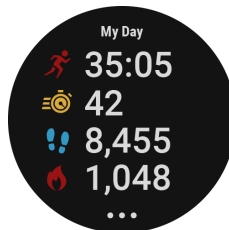

Entwickelt für die Anforderungen deines Alltags, besteht die VIVOACTIVE 4 | 4S aus robusten Materialien, ist bis 50 m wasserdicht⁵ und hat eine überdurchschnittliche Akkulaufzeit von bis zu 8 | 7 Tage.

SCREENSHOTS

Health-Tracking

Animierte Workouts

Über 20 Sport-Apps

Garmin Coach

Fitness-Tracking

Wasserkonsum

Zyklus-Tracker

Musik On-Board

Benachrichtigungen

Garmin Pay™

Notfallhilfe

GARMIN CONNECT™ APP

Die Garmin Connect App zeigt dir alle deine Performance-Statistiken an wie z.B. Herzfrequenz, Schritte und Daten zu deinen Aktivitäten.

CONNECT IQ™ STORE

Mit Connect IQ™ noch mehr Individualisierungsmöglichkeiten durch Apps, Widgets, Datenfelder und einzigartigen Displaydesigns. Download über Connect IQ™ App Store.

SPEZIFIKATIONEN

	VIVOACTIVE® 4S	VIVOACTIVE® 4	VENU™
Produktabmessungen	40 x 40 x 12,7 mm	45,1 x 45,1 x 12,8 mm	43 x 43 x 12 mm
Produktgewicht	40 g	50 g	46,3 g
Gehäusematerial	Polymer	Polymer	Polymer
Lünettenmaterial	Edelstahl	Edelstahl	Edelstahl
Armbandtyp Stegbreite	Quick Change 18 mm	Quick Change 22 mm	Quick Change 20 mm
Displaymaterial	Corning® Gorilla® Glass3	Corning® Gorilla® Glass3	Corning® Gorilla® Glass3
Displaytyp	MIP Farb-Touchdisplay	MIP Farb-Touchdisplay	AMOLED Farb-Touchdisplay
Displaygröße	27,9 mm (1,1") Durchmesser	33 mm (1,3 Zoll) Durchmesser	30,4 mm (1,2") Durchmesser
Integrierter Speicherplatz	4 GB	4 GB	4 GB
Akkulaufzeit mit GPS	bis zu 7d bis zu 13h	bis zu 8d bis zu 15h	bis zu 5d bis zu 20h
Wasserdichtigkeit ⁵	bis 50 m (5 ATM)	bis 50 m (5 ATM)	bis 50 m (5 ATM)